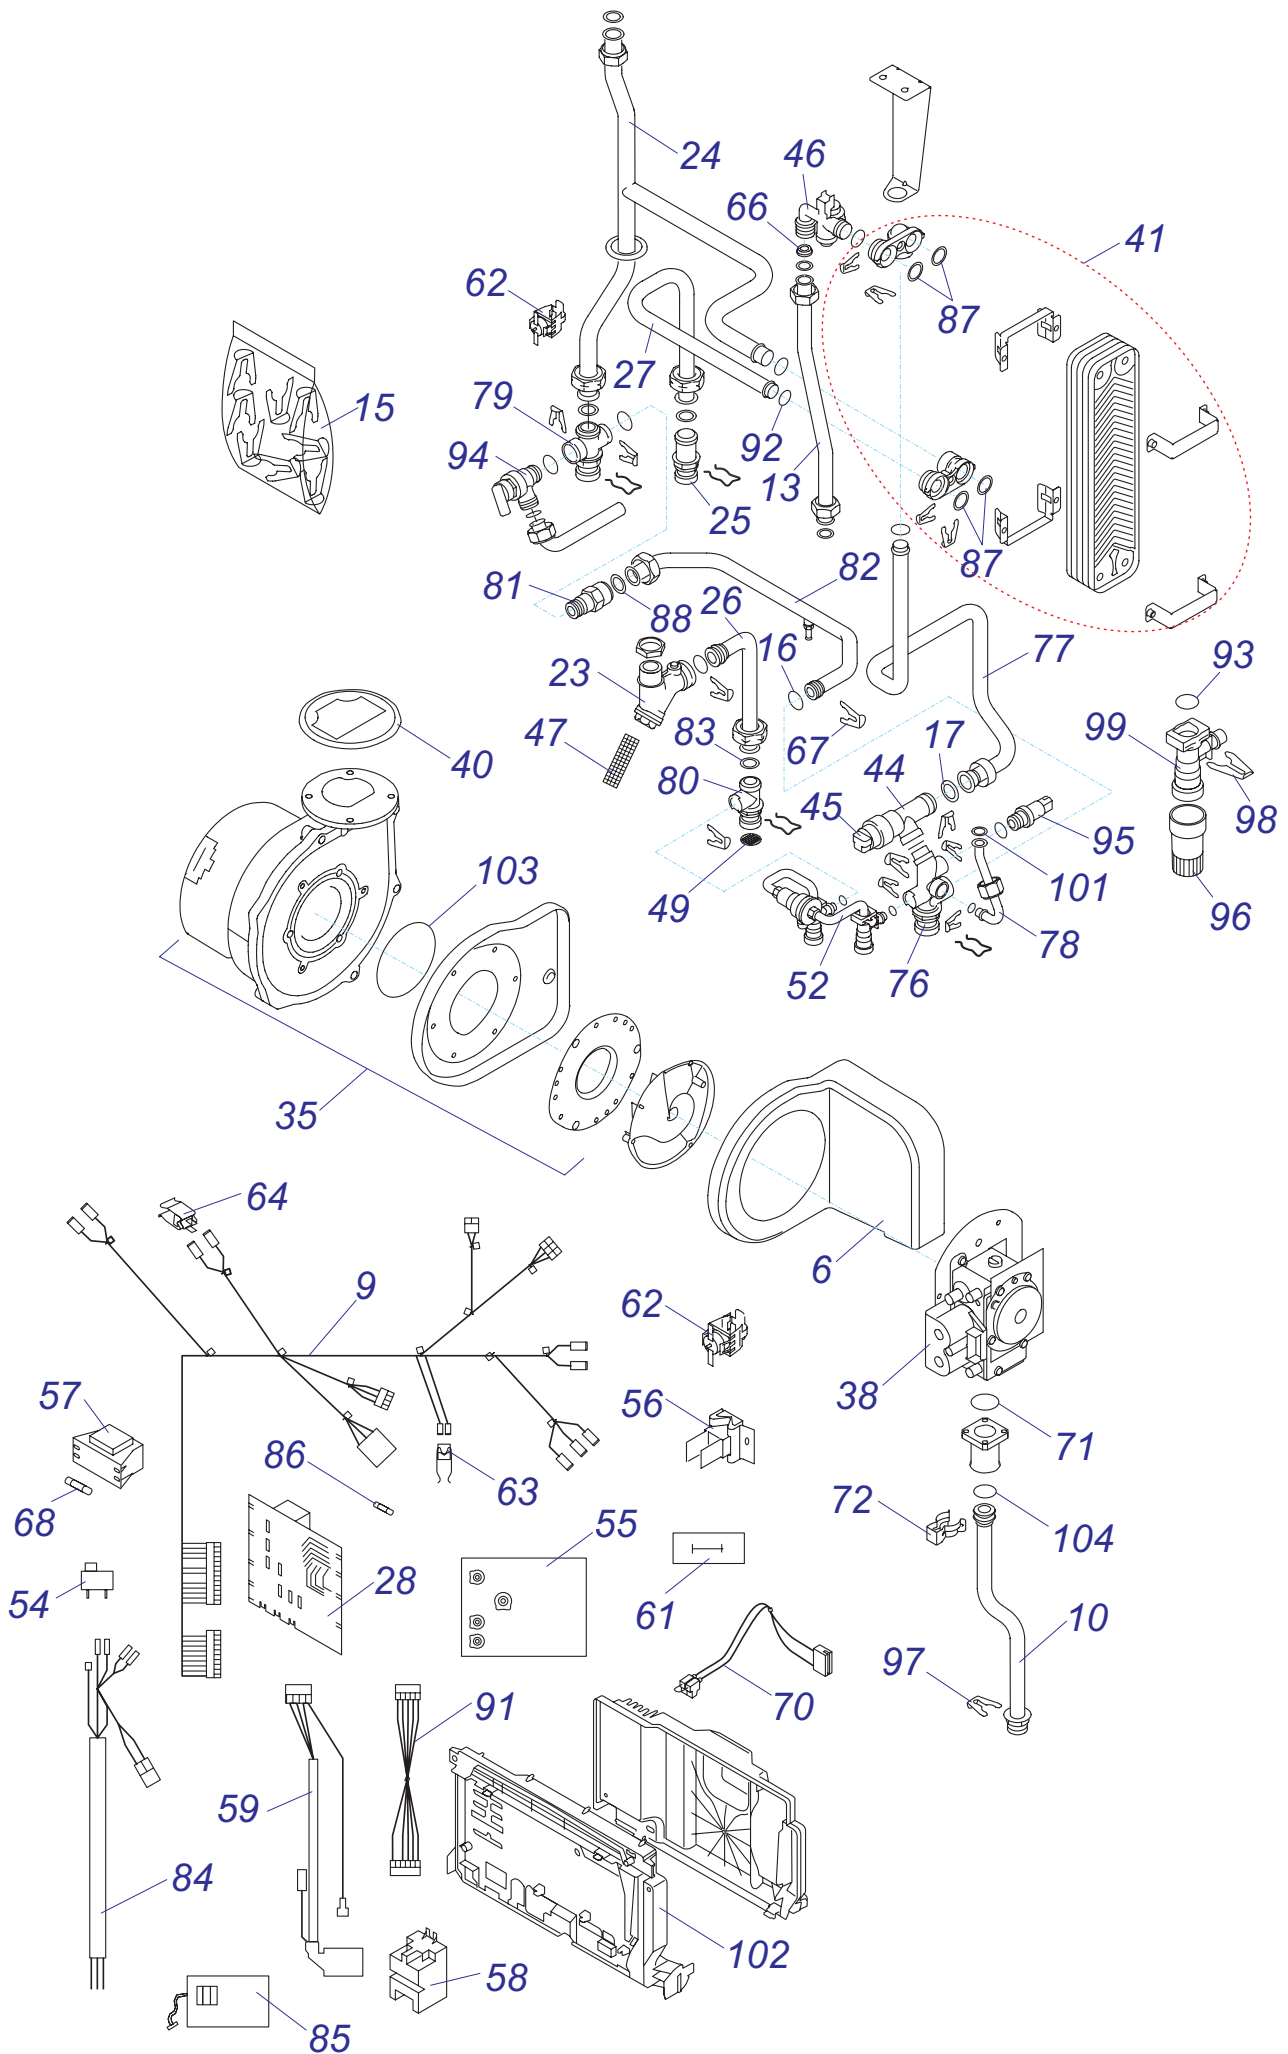

28 KKV

28 ККВ - ЛЕВ

№	№ для заказа	Название	№	№ для заказа	Название	№	№ для заказа	Название
1	A000035106	Переходник(воздух.клапан)(x2)	37	A000035181	Электрод розжига	73	0020015137	Адаптер
2	A000035107	Прокладка D=15mm(5шт.)	38	0020015134	Газовый клапан G20 28kW	74	0020014659	Прокладка
3	A000035108	Крепежная планка	39	0020015140	Труба выхода продуктов сгор.	75	0020015139	Изоляция
4	0020096388	Теплообменник 24/28kW	40	A000035180	Прокладка вентилятора	76	0020015145	Распределитель
5	A000035115	Адаптер сифона	41	A000035128	Теплообменник пластинчатый	77	0020015146	Трубка
6	A000035119	Корпус	42	A000035130	Сифон сборный	78	0020015147	Трубка расширит.бака
7	A000035121	Держатель с крепежом	43	A000035131	Насос	79	0020015148	Распределитель
8	A000035125	Трубка с креплением	44	A000035132	3-ходовой клапан с двигателем	80	0020015149	Гидравлич. присоединение
9	0020017358	Жгут проводов NN	45	A000035133	Привод 3-ходового клапана	81	0020015150	БАИПАС
10	A000035155	Трубка газовая	46	A000035334	Датчик протока	82	0020015151	Трубка бай-пасса
11	A000035157	Прокладка	47	A000035136	Сетчатый фильтр	83	2000801863	Прокладка
12	A000035158	Трубка	48	A000035186	Заглушка сифона с прокладкой	84	2000801918	Жгут проводов
13	A000035162	Трубка	49	0020015141	Фильтр SV	85	2000801923	Плата термостата
14	A000035165	Трубка	50	0020015142	Расширительный бак 8l	86	2000801932	Предохранитель 125mA
15	A000035166	Комплект зажимов	51	0020015143	Шланг для расширит.бака ККВ	87	0020014182	Прокладка
16	A000035167	Прокладка D15	52	0020015144	Трубка с обратным клапаном	88	2000801957	Прокладка 3/4"
17	A000035168	Прокладка	53	A000035139	Воздухоотводчик	89	2000802017	Демпфер
18	A000035175	Прокладка теплообмен.	54	2000801930	Сетевой выключатель	90	2000802020	Зажим
19	A000035176	Горелка 28kW	55	0020027897	Плата интерфейса	91	2000802032	Кабель платы управления
20	A000035177	Прокладка	56	A000035142	Датчик температуры котла	92	2000801948	Прокладка 18мм
21	A000035179	Прокладка трубки прод.сгор.	57	A000460211	Трансформатор	93	2000801950	Прокладка 10мм
22	A000035182	Заглушка + прокладка	58	A000035144	Трансформатор розжига	94	0020014173	Клапан предохран.3 бара
23	A000035335	Фильтр ГВС	59	A000035147	Жгут проводов к трансфор.розж.	95	A000024135	Датчик давления
24	A000035352	Трубка котла (подача)	60	A000035148	Жгут проводов к электроду розж.	96	2000801905	Надставка клапана выпуск.
25	A000035360	Присоединение	61	A000035350	Плата 3-ходового клапана	97	2000801947	Зажим D18мм-клапан
26	A000035361	Трубка ХВС (в фильтр)	62	A000035185	Термостат аварий.с держат.	98	2000801951	Зажим D10мм
27	A000035363	Трубка ГВС пластин.теплообм.	63	2000801934	Датчик температуры ГВС	99	0020034962	Клапан подпитки
28	0020020682	Плата управления SYMSI 7	64	2000801935	Датчик температуры котла	100	801874	Держатель
29	0020015153	Панель управления ККВ	65	0020015138	Изоляция теплообмен.	101	0020043955	Прокладка
30	0020015155	Панель облицовки перед.	66	0020014664	Дроссельная шайба	102	801924	Перегородка плата управл.пласт.
31	A000460216	Панель облицовки бок.	67	0020014665	Зажим D15	103	0020018825	Прокладка (PK3)
32	A000460218	Изоляция турбокам.-компл.	68	0020014786	Предохранитель 315МА ККВ	104	0020044916	Прокладка (PK10)
33	0020015135	Адаптор дымохода	69	0020035583	Ручки управления (3+3+1)	105	0020044917	Поплавок
34	0020015136	Крышка турбокамеры	70	0020015128	Жгут проводов	106	0020044918	Фильтр сифона
35	2000802204	Вентилятор	71	0020015129	Прокладка			
36	A000035112	Прокладка (10 шт)	72	0020015130	Зажим