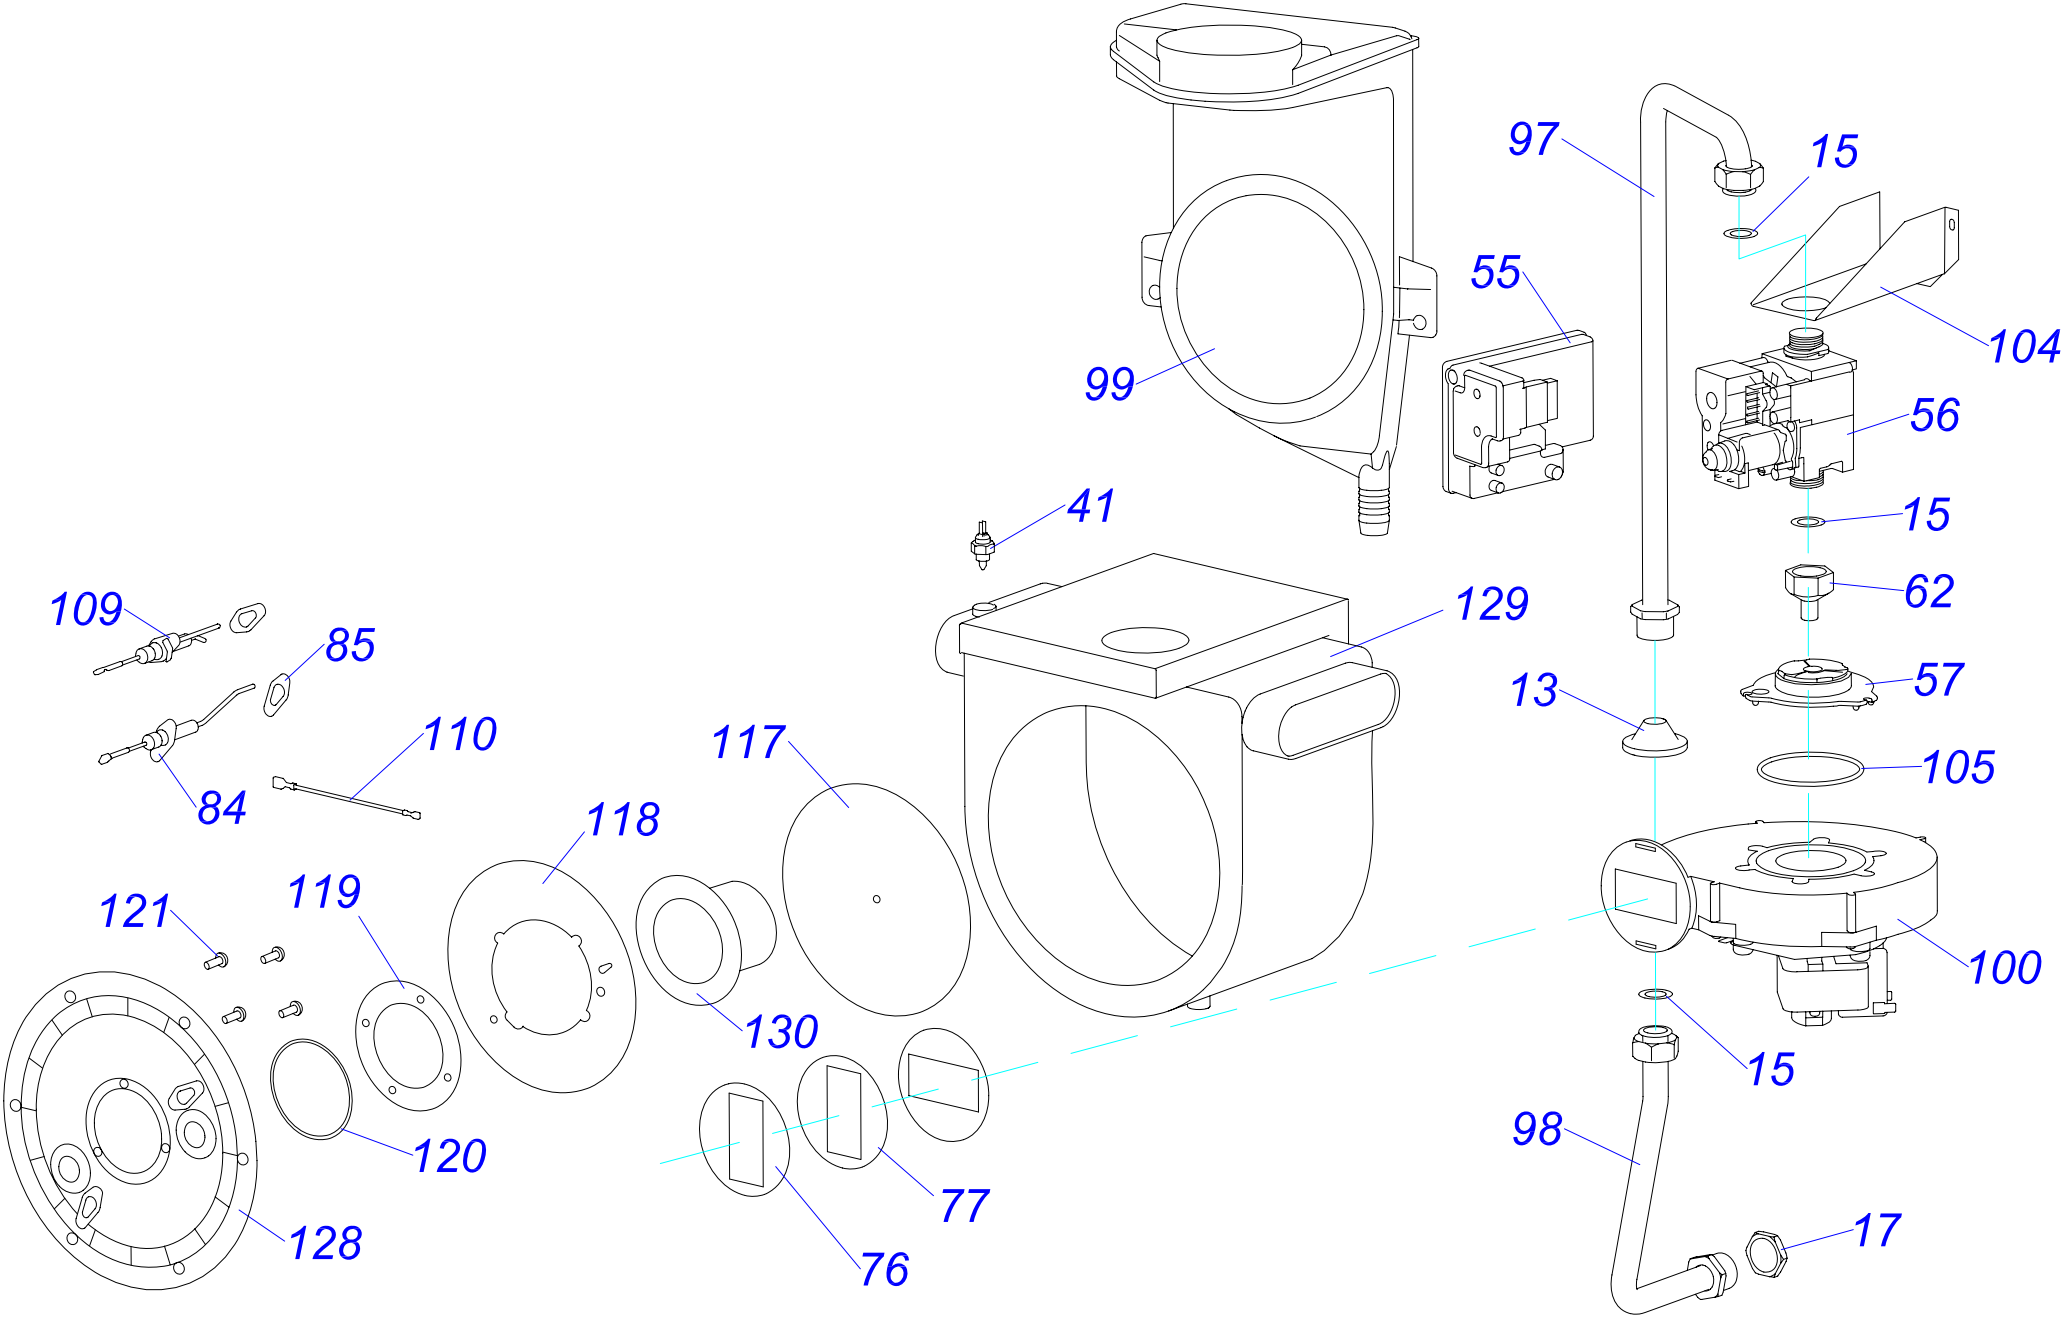

30 KKZ 10 Plyn. cesta