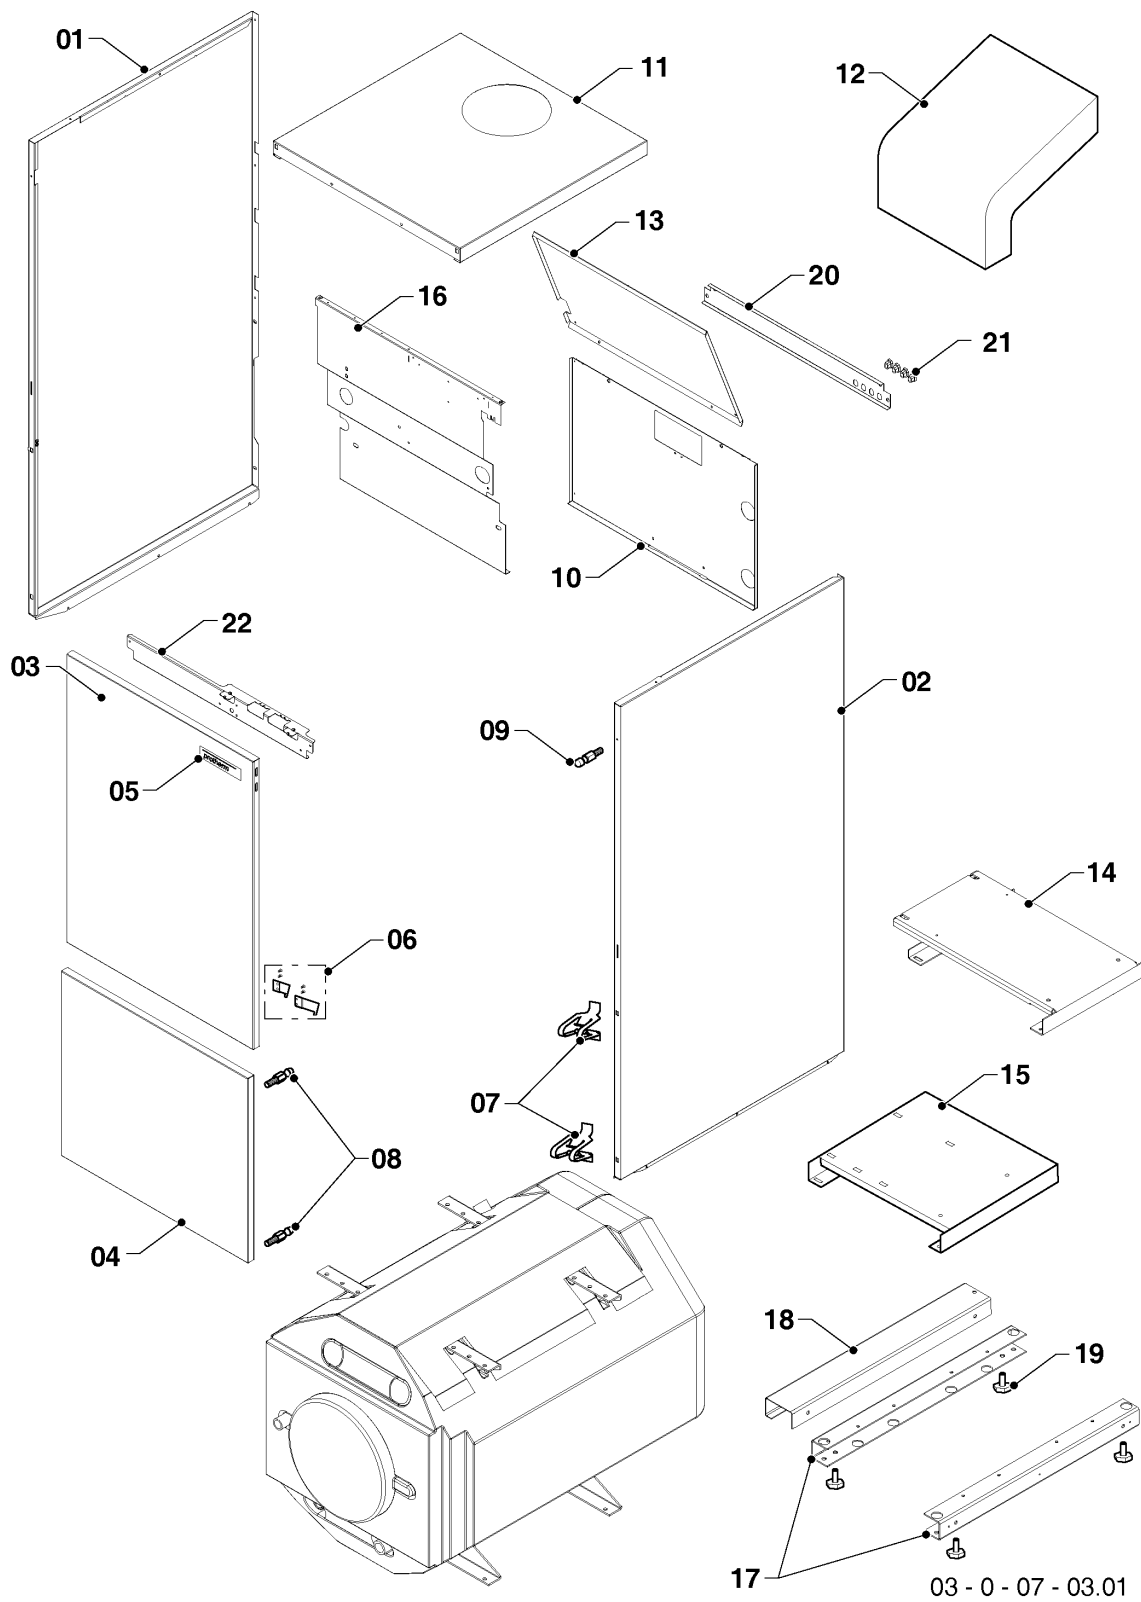

Напольные котлы (атмосферный со встроенным бойлером)

20KLZ17 Медведь

07 - Облицовка

Напольные котлы (атмосферный со встроенным бойлером)

20KLZ17 Медведь

07 - Облицовка

Поз.	Артикульный номер	Описание	Указание, замечание
01	0020056466	Панель облиц.(левая) KLZ,белая	
02	0020056467	Панель облиц.(правая) KLZ,белая	
03	0020035588	Панель облицов.(перед.) 40KLO13	20KLZ17 Медведь
04	0020056475	Панель облиц.(перед.-нижн.) KLZ	20KLZ17 Медведь
05	0020035103	Этикетка PROTHERM 70	
06	0020033910	Фиксатор панели Л+П	
07	0020033555	Зажим 16	
08	0020033554	Штырь М4	
09	0020034772	Крепление панели облицовки	
10	0020056476	Панель облиц.(задн.) 50KLZ	
10	0020056477	Панель облиц.(задн.) KLZ	
11	0020056468	Панель облиц.(верх.) 20KLZ	20KLZ17 Медведь
12	0020033864	Изоляция 20Li v13	20KLZ17 Медведь
13	0020056481	Панель облиц.(скошенная)KLZ	20KLZ17 Медведь
15	0020056486	Опора для теплообмен. KLZ13	20KLZ17 Медведь
16	0020056473	Кожух перед.(внутренний) KLZ	20KLZ17 Медведь
17	0020056487	Рама котла KLZ	
19	0020049342	Ножка	
20	0020056483	Крепежная планка KLZ	20KLZ17 Медведь
21	0020033838	Переходник кабельный - пласт.	
22	0020231997	Держатель	20KLZ17 Медведь