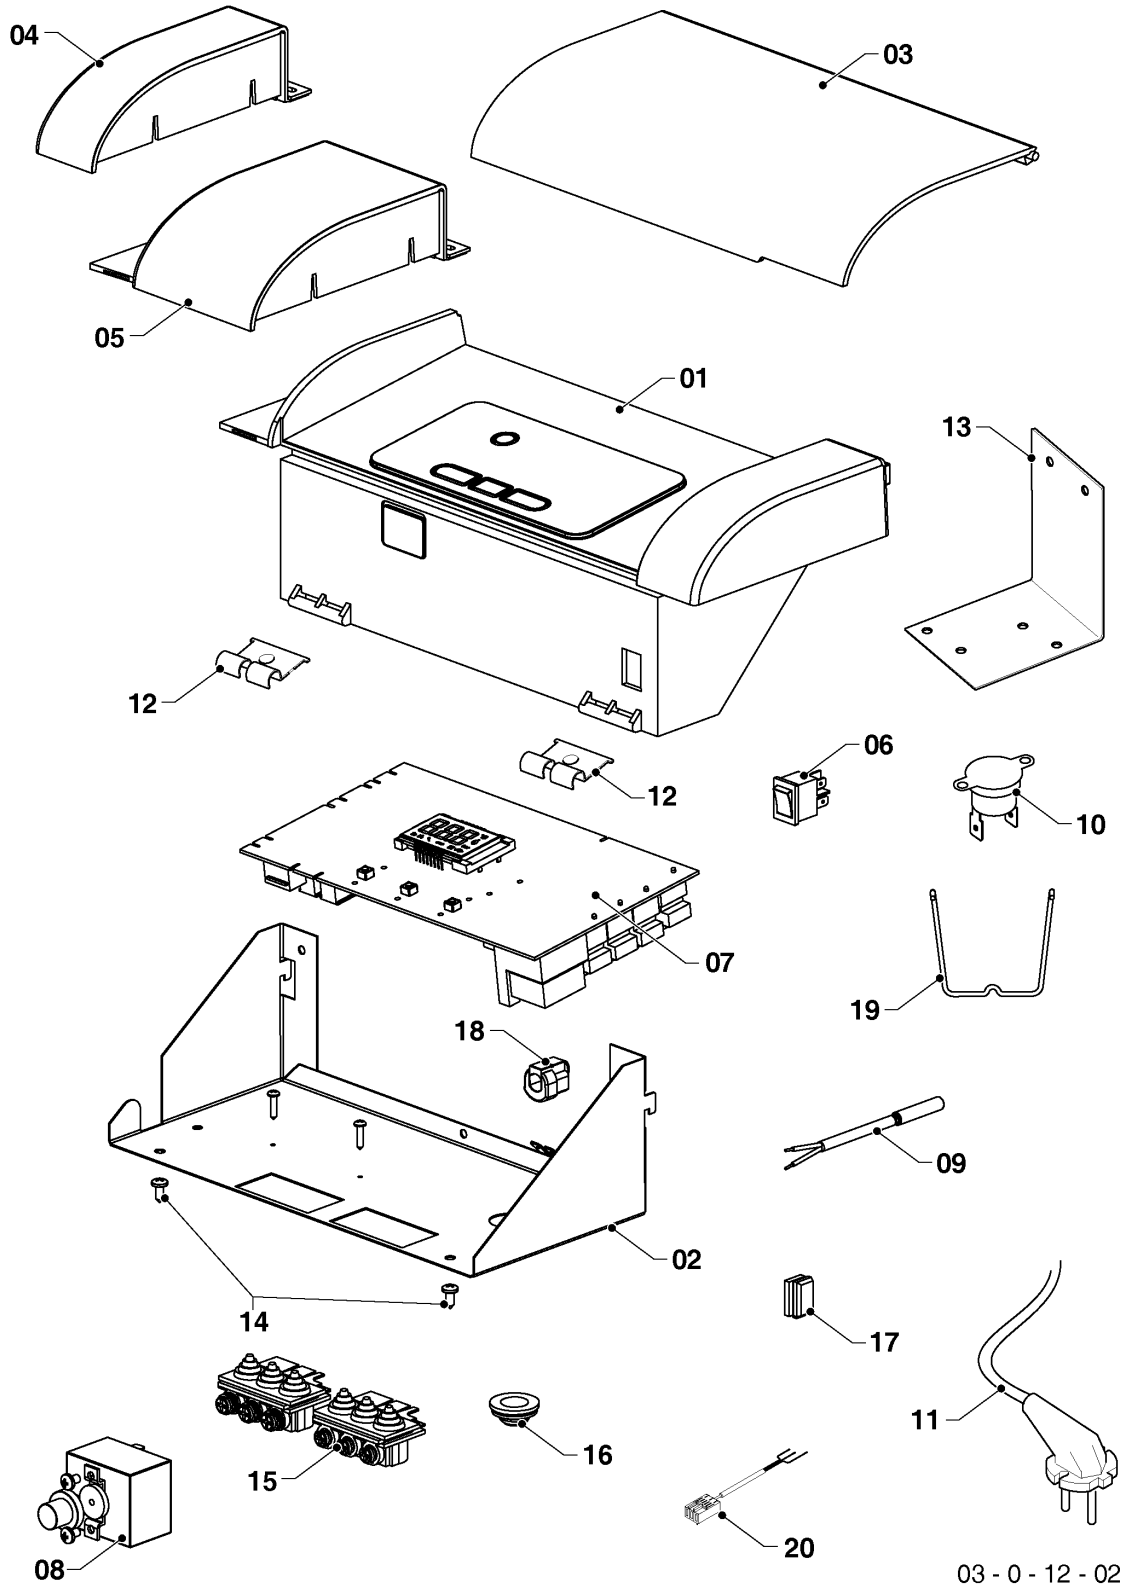

Напольные котлы (атмосферный со встроенным бойлером) 20KLZ17 Медведь 12 - Панель управления

Напольные котлы (атмосферный со встроенным бойлером)

20KLZ17 Медведь

12 - Панель управления

Поз.	Артикульный номер	Описание	Указание, замечание
01	0020231999	Панель управления	
02	0020232000	Корпус блока управления (низ)	
03	0020232001	Корпус блока управления (низ)	
04	0020232002	Заглушка	
05	0020232005	Заглушка	
06	0020033233	Выключатель сетевой	
07	0020260655	плата 50KLOM 17 версия	
08	0020137098	Термостат аварийный	
09	0020232003	Жгут проводов	
10	0020033302	Термостат биметал.обрат.65°C	
11	0020234873	Кабель	
12	0020221592	Держатель	
13	0020033878	Крепление термостата Li30,50	
14	0020046933	Болт	
15	0020079417	Фиксатор кабеля	
16	0020044965	Прокладка	
17	0020175568	Втулка	
18	0020033838	Переходник кабельный - пласт.	
19	0020034937	Зажим коннектора ELT	
20	0020232004	Кабель