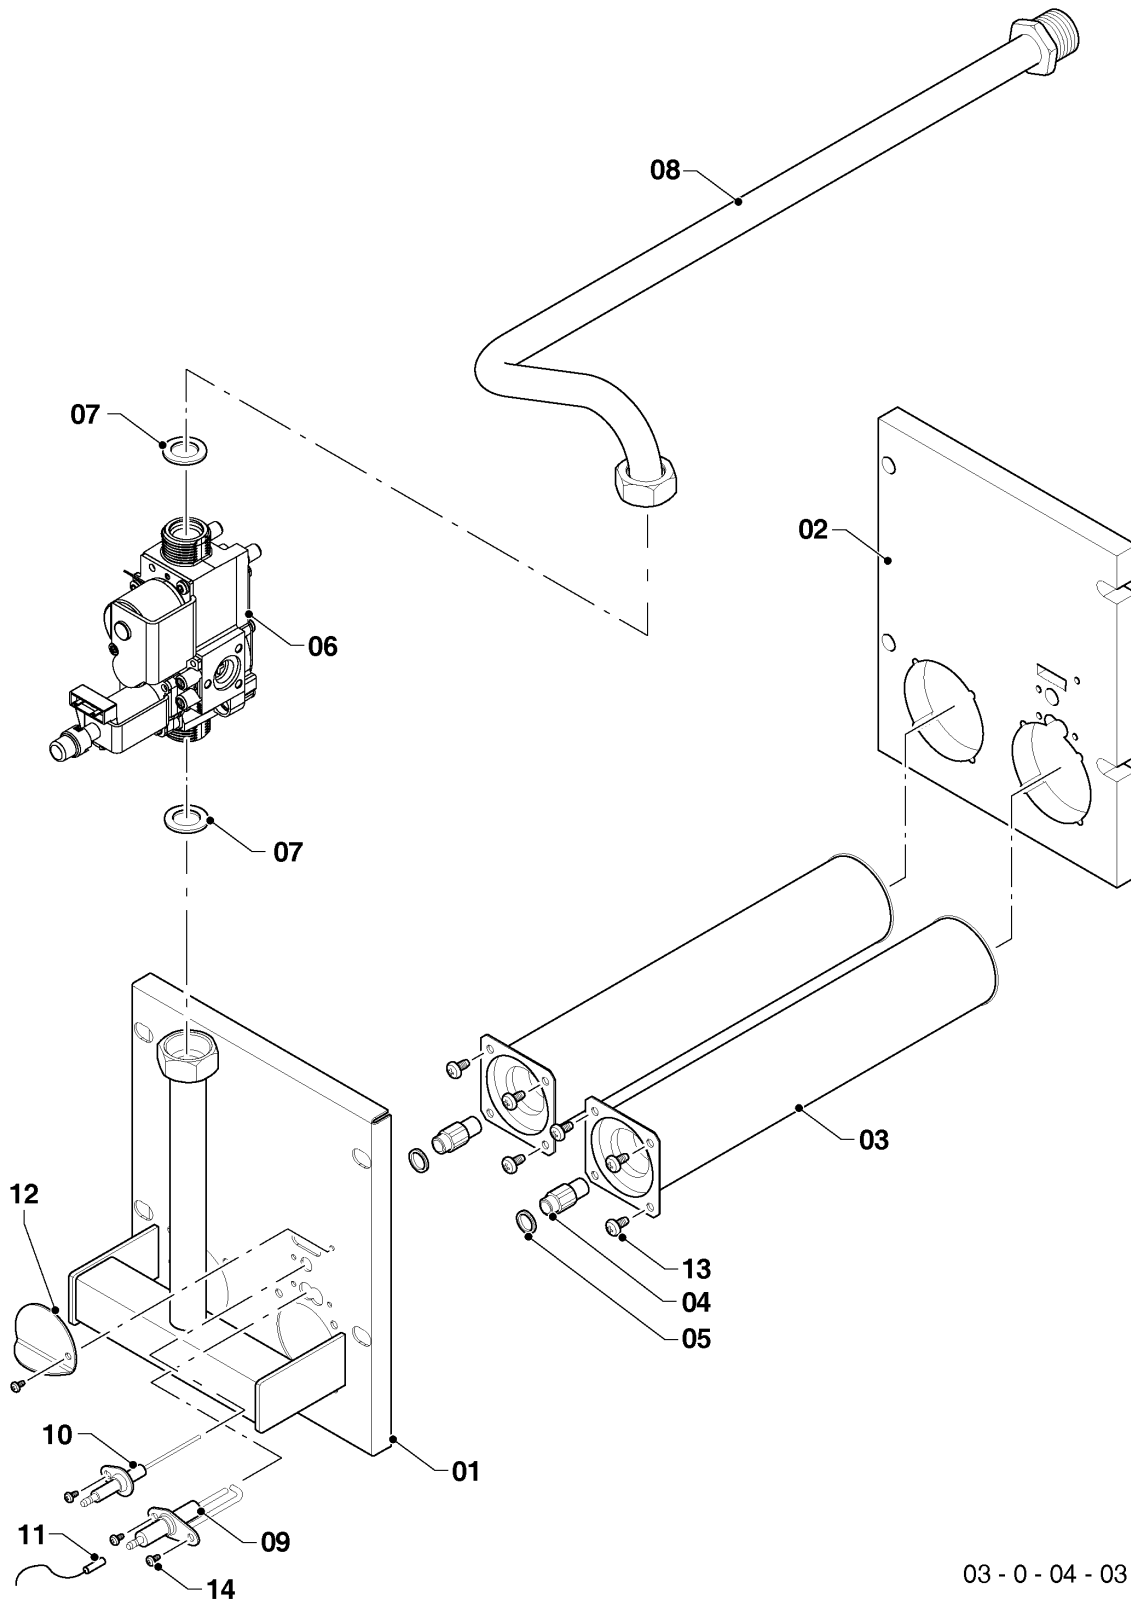

Напольные котлы (атмосферный со встроенным бойлером) 20KLZ17 Медведь 04 - Горелка

03 - 0 - 04 - 03

Напольные котлы (атмосферный со встроенным бойлером)

20KLZ17 Медведь

04 - Горелка

Поз.	Артикульный номер	Описание	Указание, замечание
01	0020044025	Основание горелки 20KLZ15	20KLZ17 Медведь
02	0020034018	Изоляция горелки LI 20	20KLZ17 Медведь
03	0020034628	Горелочные трубы 103.2571.00	
04	0020033277	Форсунка для горелки 2,65мм	
05	0020035252	Прокладка 14x10x1 Си-плоск.(20,30)	
06	0020228138	Газовый клапан	
07	0020027665	Прокладка 24x15x2	
08	0020034945	Газовая трубка 600 v.15	
09	0020027508	Электрод розжига ZE 588	
10	0020027505	Электрод для KLO	
11	0020230837	Кабель	20KLZ17 Медведь
12	0020034066	Створка -II	
13	0020014188	Болт	
14	0020046933	Болт	

Напольные котлы (атмосферный со встроенным бойлером)
20KLZ17 Медведь
06 - Теплообменник

Поз.	Артикульный номер	Описание	Указание, замечание
22	0020033366	Зажим	
23	0020034114	Прокладка 14x9.5x2.5	
24	-	-	20KLZ17 Медведь, не для этих приборов
25	0020092838	Заглушка	