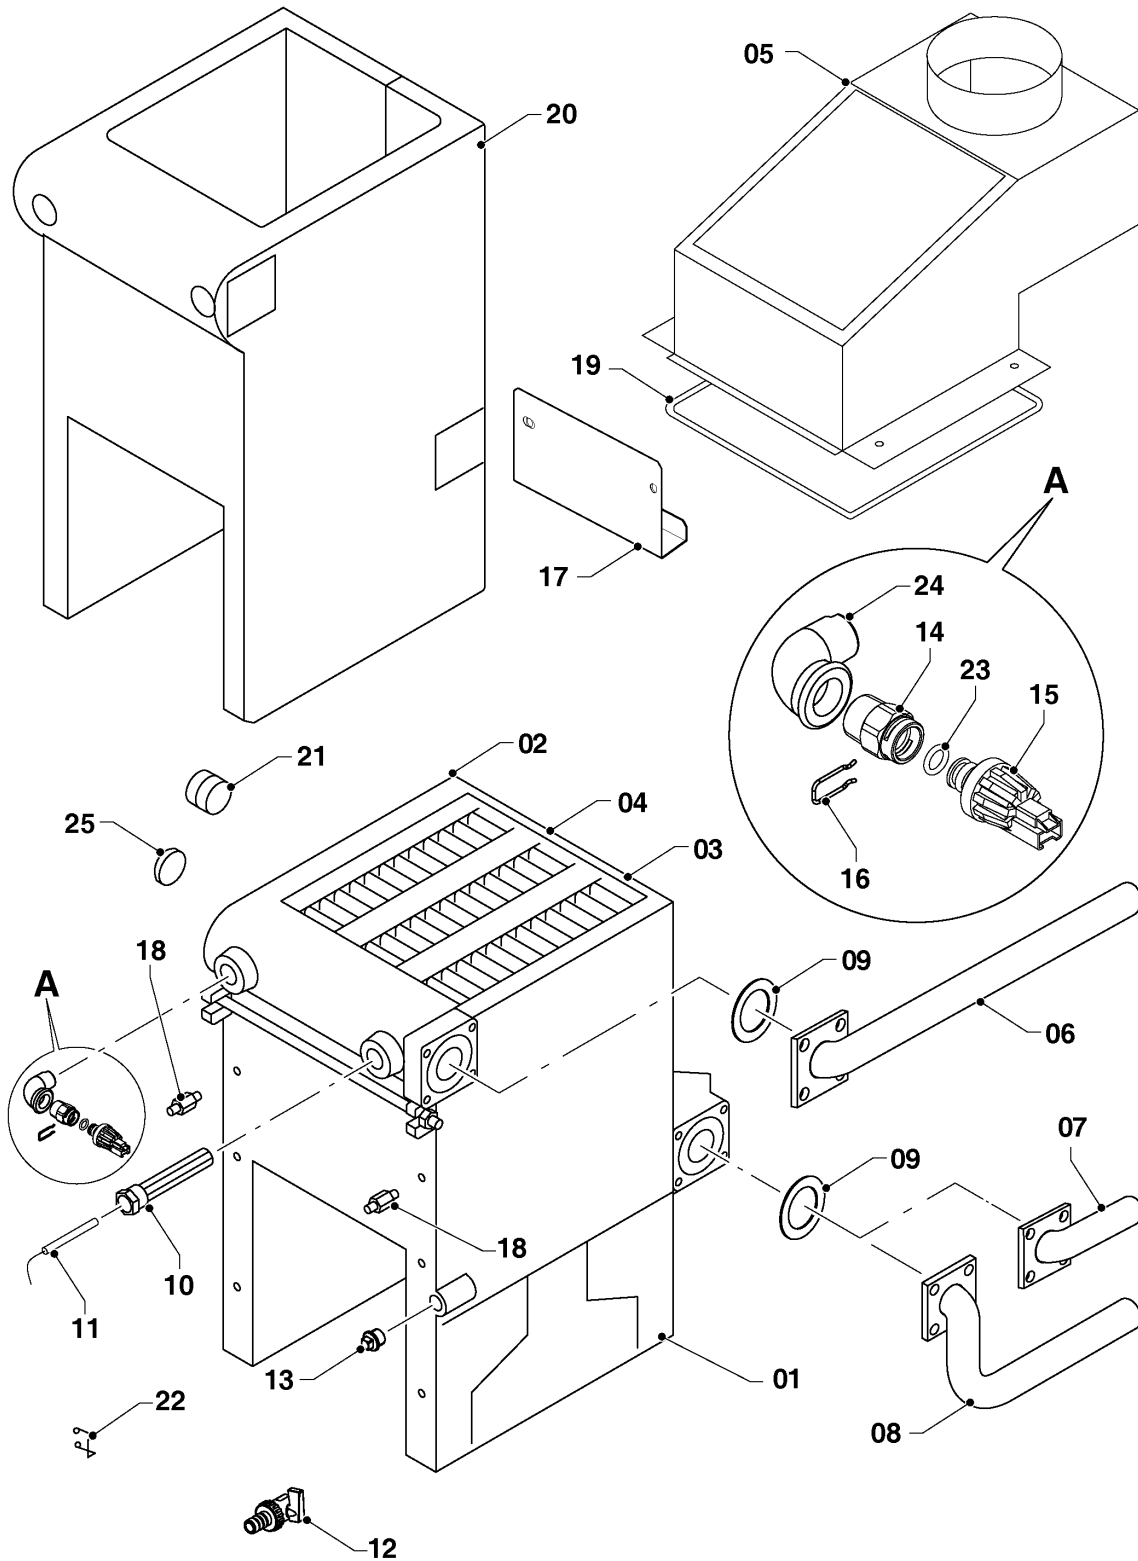

Напольные котлы (атмосферный со встроенным бойлером) 20KLZ17 Медведь 06 - Теплообменник

03 - 0 - 06 - 02.02

Напольные котлы (атмосферный со встроенным бойлером)

20KLZ17 Медведь

06 - Теплообменник

Поз.	Артикульный номер	Описание	Указание, замечание
01	0020033959	Теплообменник (3-секции)	20KLZ17 Медведь
02	0020025265	Чугунная секция - (левая)	
03	0020025266	Чугунная секция - (правая)	
04	0020025267	Чугунная секция - (средняя)	
05	0020230838	Стабилизатор тяги	
05	0020033795	Стабилизатор тяги 30Li v13	
05	0020118390	Стабилизатор тяги 40TLO	
05	0020118391	Стабилизатор тяги 50TLO	
06	0020033907	Трубка котла (подача) - v13	не для этого прибора
07	0020033908	Трубка котла (обратка) - v13	не для этого прибора
08	0020033976	Трубка котла обр.SW KLZ13	
09	0020033476	Прокладка 60x40x2	
10	0020027557	Гильза для 4 датчиков	
11	0020232003	Жгут проводов	
12	0020044776	Клапан сливной	
13	0020056498	Заглушка 3/8"	
14	0020230839	Ниппель	
15	0020079644	Датчик давления	
16	0020047019	Зажим	
17	0020033797	Отражатель 20 Li v.13	
17	0020033798	Отражатель 30 Li v.13	
17	0020033922	Отражатель 40 Li v13	
17	0020033927	Отражатель 50 Li v13	
18	0020033830	Винт ограничительный M8	
19	0020033481	Уплотнительный шнур 15x2	
20	0020049362	Изоляция теплообмен. 20 кВт	
20	0020049363	Изоляция теплообмен. 30 кВт	
20	0020049359	Изоляция теплообмен. 40 кВт	
20	0020049361	Изоляция теплообмен. 50 кВт	
21	0020027559	Ниппель