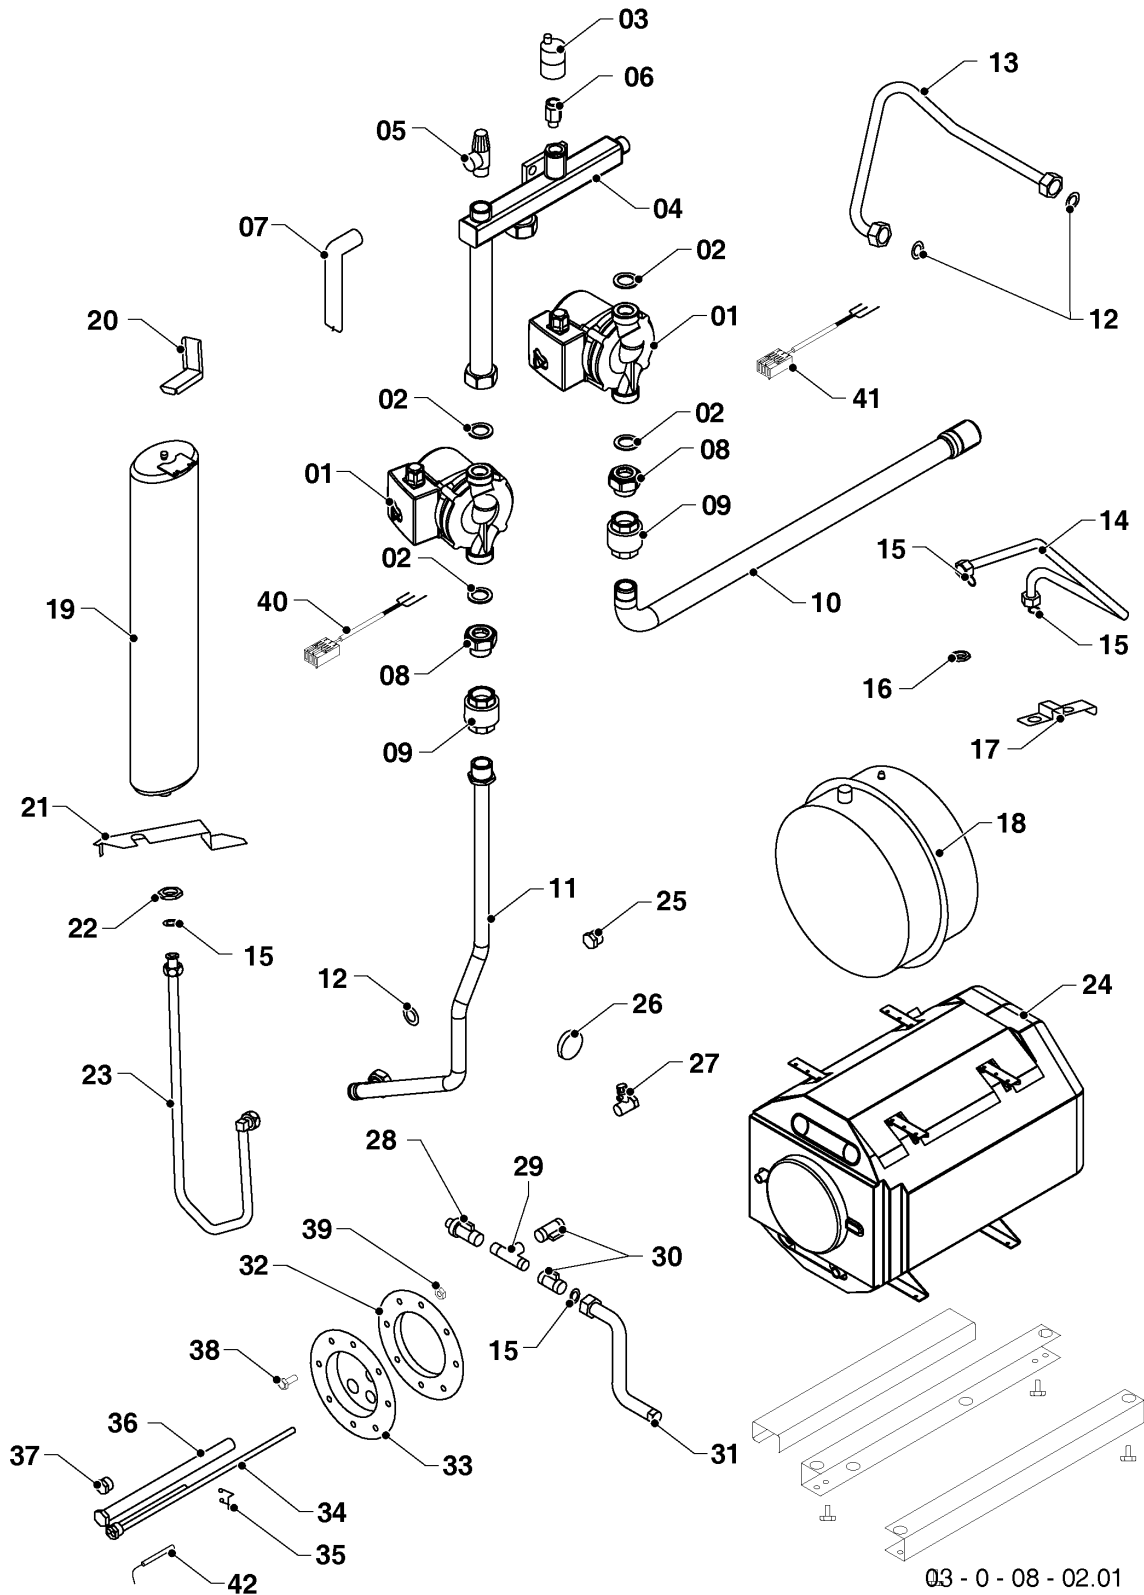

Напольные котлы (атмосферный со встроенным бойлером) 20KLZ17 Медведь 08 - Гидравлические части

03 - 0 - 08 - 02.01

Напольные котлы (атмосферный со встроенным бойлером)

20KLZ17 Медведь

08 - Гидравлические части

Поз.	Артикульный номер	Описание	Указание, замечание
01	0020025205	Насос UPS 15-60,130 Грундфос	
02	0020033463	Прокладка 30x20x2	
03	0020027542	Воздухоотводчик 3/8	
04	0020033891	Держат.вентилятора 28кВт	
05	0020027555	Предохр.клап.300кПа1/2" - 1/2"-вн.	
06	0020033855	Фитинг	
07	0020043169	Трубка KRU 23 серая (ELPO)	
08	0020033336	Резьбовое соедин.VE 4302-3/4"	
09	0020027545	Обратный клапан 3/4"	
10	0020033977	Трубка котла подач.TW KLZ13	
11	0020033980	Трубка подачи в бойлер KLZ13	
12	0020027665	Прокладка 24x15x2	
13	0020044681	Трубка расширит. бака	
14	0020033979	Трубка расширит.бака KLZ13	
15	0020033932	Прокладка, 18x10x2	
16	0020033835	Гайка 1/2	
17	0020056460	Держатель расширит.бака KLZ	
18	0020027587	Расширительный бак 10л-1/2"	
19	0020056464	Расширительный бак 4L	
20	0020056461	Держатель расширит.бака,верх.	
21	0020056463	Держатель расширит.бака(нижн.)50	
21	0020056462	Держатель расширит.бака(нижн.)	
22	0020033835	Гайка 1/2	
23	0020056465	Трубка расширит.бака 1/2" - 1/2"	
24	0020044774	Бойлер 90 литров	
25	0020056498	Заглушка 3/8"