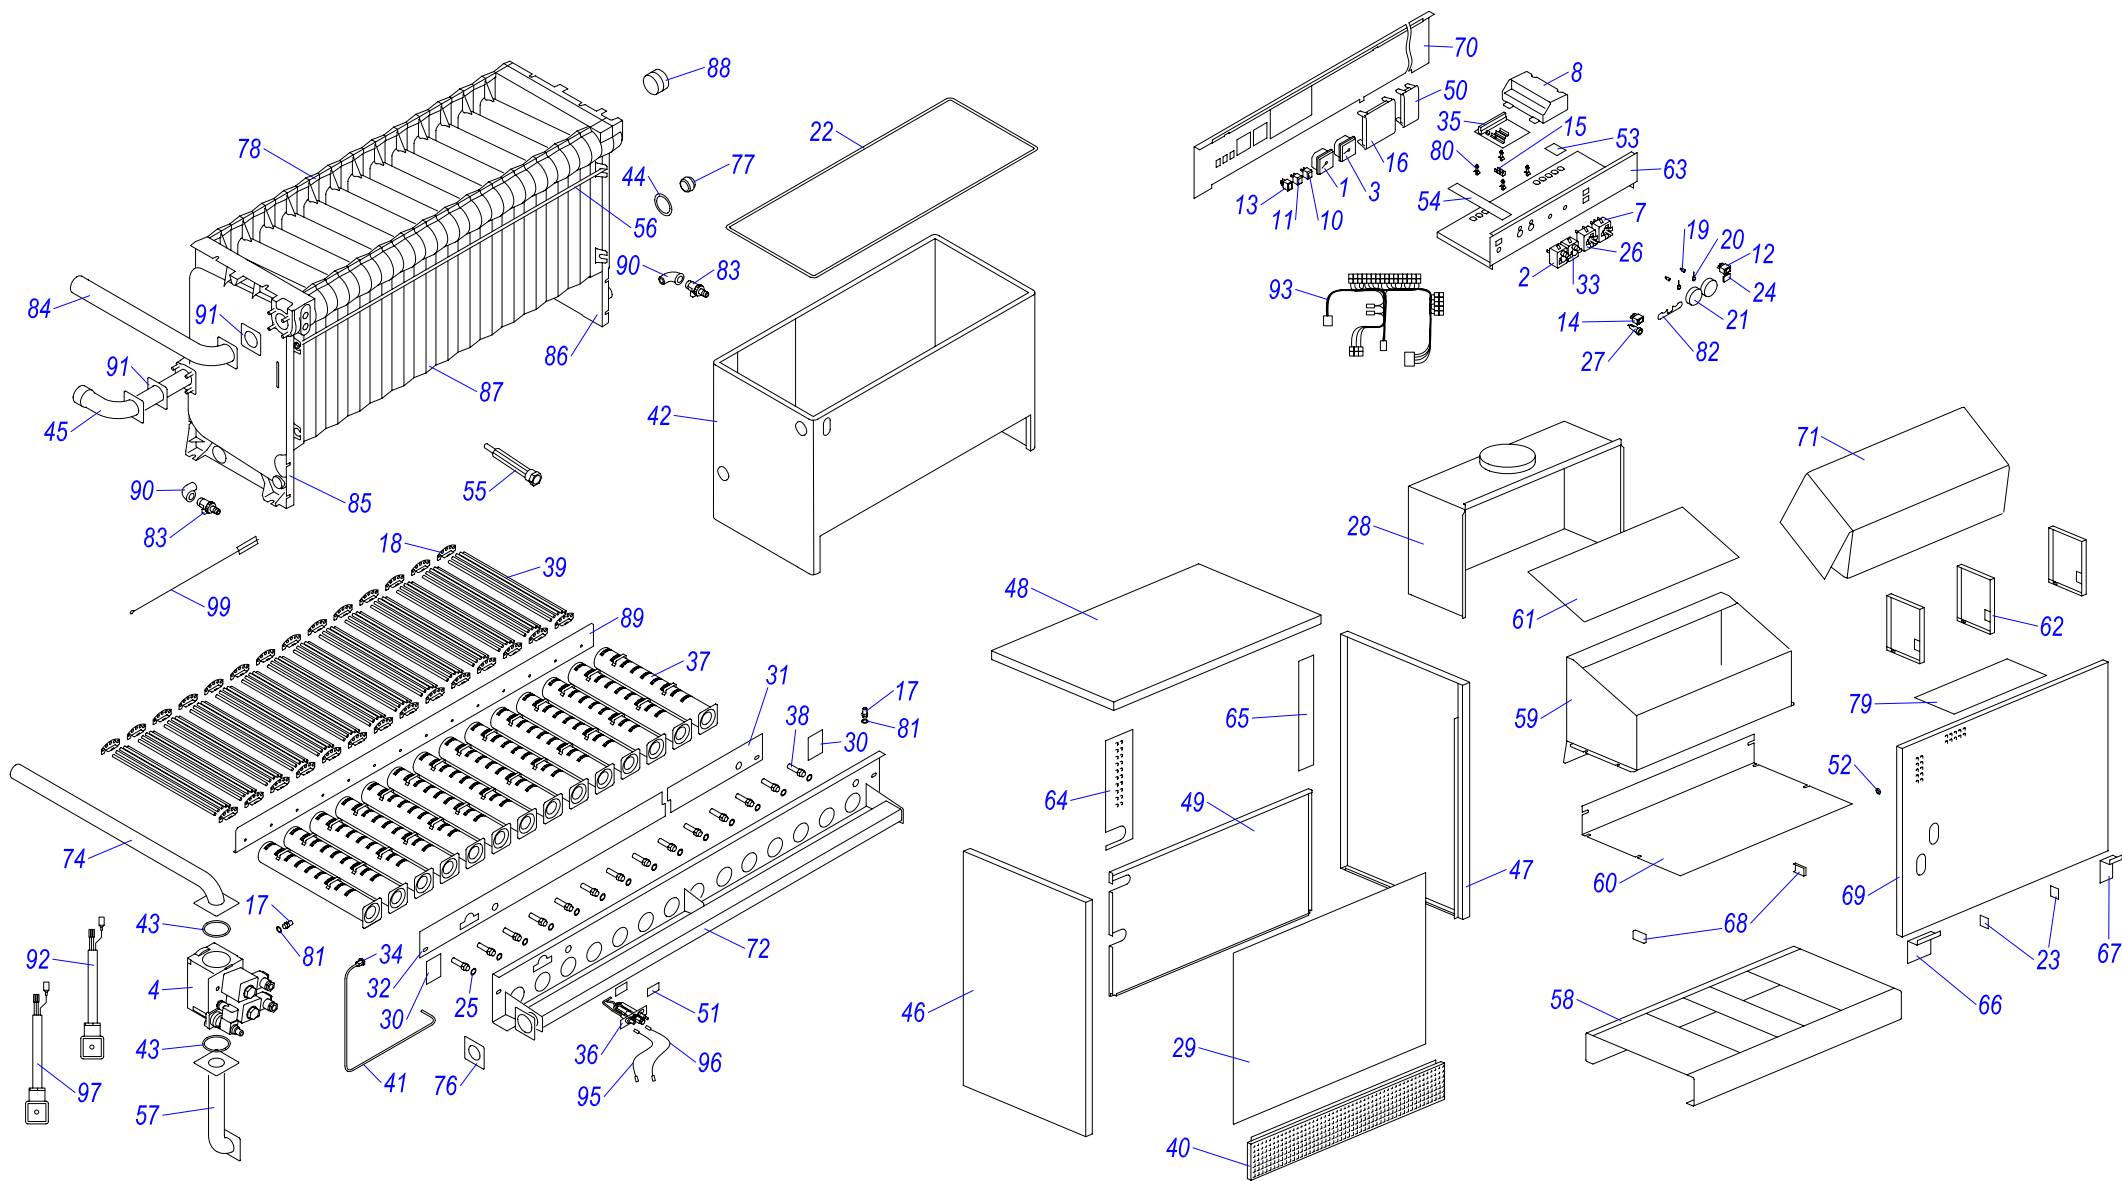

Напольные котлы

Чугунные котлы с атмосферной горелкой ГРИЗЛИ

65, 85, 100 KLO 12	1
130, 150 KLO 12	2

130,150 KLO - GRIZZLY

65,85,100,130,150 KLOR 12 - GRIZZLY

№	№ для заказа	Название	№	№ для заказа	Название	№	№ для заказа	Название	№	№ для заказа	Название
1	0020025279	Термометр	33	0020035007	Термостат прод.сгорания 400 40-60°C	56	0020043947	Шпилька соединительная М10х785	71	0020044729	Изоляция прерывателя 17секц.
2	0020025286	Термостат аварийный (LY)	34	0020035008	Патрубок прямой (130,150)		0020043948	Шпилька соединительная М10х945	72	0020044655	Основание горелки 8 секц.Stand.
3	0020027570	Манометр	35	0020035009	Плата управления GRIZZLY (65,85,100)		0020043957	Шпилька соединительная М10х1025		0020044616	Основание горелки 10секц.Stand.
4	0020027638	Газ.клапан MULT.VR 400 В+В Н-Л		0020035036	Плата управления KLO12(130,150)		0020044792	Шпилька соединительная М10х1345		0020044656	Основание горелки 12секц.Stand.
	0020044788	Газовый клапан VR432PE5011 <i>от з.н. 5000</i>	36	0020035010	Пилотная горелка 446.1205.08	57	0020043949	Трубка газовая NOX-3 115кВт		0020044742	Основание горелки 15секц.Stand.
			37	0020044796	Горелочные трубы Nox-3	58	0020044027	Рама котла (8 секц.)		0020044744	Основание горелки 17секц.Stand.
5	0020027679	Газовый клапан G3/4 (65,85,100)	38	0020035012	Форсунка 2,7мм		0020044594	Опора (10 секц.)	73	0020044618	Трубка газовая 2V(65,85,100)
6	0020027665	Прокладка 24х15х2	39	0020035013	Охлаждающий стержень 02.57-dl.315мм		0020044647	Опора 12секц.	74	0020044737	Трубка газовая 25(130,150)
7	0020027673	Термостат раб.3-кон. мед. IMIT	40	0020044650	Панель перфорированная 8секц.		0020043956	Опора 15секц.	75	0020044739	Трубка газовая 30(65,85,100)
8	0020027677	Автоматика розжига В1055		0020044606	Панель перфорированная		0020044719	Опора (17секц.)	76	0020044622	Прокладка 60х60х2
9	0020027680	Газовый клапан (65,85,100)		0020035021	Панель перфорированная 12секц.	59	0020044028	Стабилизатор тяги 8 секц.-передн.	77	0020044623	Заглушка
10	0020033182	Сигнализатор оранжевый		0020044709	Покрытие перфорированное 15 секц.		0020044595	Стабилизатор тяги 10 секц.-перед.	78	0020044637	Теплообменник (8 секц.)
11	0020033183	Сигнализатор красный		0020044710	Покрытие перфорированное 17 секц.		0020044661	Стабилизатор тяги 12 секц. перед.		0020044638	Теплообменник (10 секц.)
12	0020033228	Выключатель (функциональный)	41	0020044621	Трубка пилот. горелки 1 (65,85,100)		0020044720	Стабилизатор тяги 15секц.-передн.		0020044639	Теплообменник (12 секц.)
13	0020033231	Выключатель (зеленый)		0020035025	Трубка пилот. горелки 2 (130,150)		0020044722	Стабилизатор тяги 17секц.-передн.		0020044640	Теплообменник (15 секц.)
14	0020033236	Выключатель 1-полюсн.	42	0020044671	Изоляция теплообмен. 8секц.	60	0020044030	Поддон (8 секц.)		0020044641	Теплообменник (17 секц.)
15	0020033239	Электрический разъем - 6,3мм		0020044610	Изоляция теплообмен. 10секц.		0020044597	Поддон 10секц.	79	0020044645	Панель для крепления электропл.
16	0020033259	Заглушка LG-96х96		0020035027	Изоляция теплообмен. 12секц.		0020044663	Поддон 12секц.	80	0020044646	Пластмассовый хомут
17	0020033265	Зонд давления		0020044730	Изоляция теплообмен. 15секц.		0020044726	Поддон 15секц.	81	0020044760	Прокладка 15х9,8х1 Cu-плоская
18	0020033279	Держатель охлад. стержней 110		0020044731	Изоляция теплообмен. 17секц.		0020044727	Поддон 17секц.	82	0020044761	Крепление термостатов
19	0020033444	Ограничительный винт	43	0020035028	Прокладка резиновая 52х3,5	61	0020044031	Крышка (8 секц.)	83	0020044782	Шаровой кран ZDB 1/2" 12мм
20	0020033445	Ограничительная пружина	44	0020035069	Прокладка 62х48х2 POWER GASK.20		0020044596	Крышка (10 секц.)	84	0020044783	Трубка котла (подача)
21	0020033454	Ручки управления - D	45	0020044664	Трубка котла (обратка) 8 секц.		0020044660	Крышка 12 секц.	85	0020044784	Секция теплообмен.левая G15
22	0020033482	Уплотнительный шнур		0020044620	Трубка котла (обратка) 10 секц.		0020044724	Крышка 15секц.	86	0020044785	Секция теплообмен.правая G15
23	0020033709	Заглушка панели управления		0020044665	Трубка котла (обратка) 12 секц.		0020044725	Крышка 17секц.	87	0020044786	Секция теплообмен.средняя G15
24	0020033911	Заглушка PLO v.13		0020044740	Трубка котла (обратка) 15 секц.	62	0020044598	Опора блока управления	88	0020044790	Ниппель D56х40мм
25	0020033993	Прокладка 16х12х1 Cu		0020035251	Трубка котла (обратка) 17 секц.	63	0020044599	Панель блока управления	89	0020044798	Крепежная планка NOX-3 65кВт
26	0020034952	Термостат раб. мед. IMIT	46	0020035255	Панель облицовки бок-л.	64	0020044600	Панель ограничительная L		0020044799	Крепежная планка NOX-3 85кВт
27	0020034991	Корпус предохранителя 2,8	47	0020035256	Панель облицовки бок-п.	65	0020044601	Панель ограничительная P		0020044800	Крепежная планка NOX-3 105кВт
28	0020044029	Стабилизатор тяги 8 секц.-(задн.)	48	0020035280	Панель облицовки верх. 65KLO12	66	0020044602	Кожух передний (внутренний) л.		0020044801	Крепежная планка NOX-3 130кВт
	0020034998	Стабилизатор тяги 10 секц.-задн.		0020044878	Панель облицовки верх. 10секц.	67	0020044603	Кожух передний (внутренний) п.		0020044802	Крепежная планка NOX-3 150кВт
	0020044662	Стабилизатор тяги 12 секц. (зад.)		0020035257	Панель облицовки верх.-12секц.	68	0020044604	Зажим изоляции	90	0020044806	Уголок 90° G12
	0020044721	Стабилизатор тяги 15секц.-задн.		0020044903	Панель облицовки верх. 15секц.	69	0020044648	Кожух перед. (внутренний) 8секц.	91	0020044838	Прокладка 70х70х2
	0020044723	Стабилизатор тяги 17секц.-задн.		0020035330	Панель облицовки верх. 17секц.		0020044605	Кожух перед. (внутренний) 10секц.	92	"7036"	Проводник M097 (x2)
29	0020044654	Панель облицовки (перед.) 8секц.	49	0020035329	Панель облицовки задн. 8секц.		0020044649	Кожух перед. (внутренний) 12секц.		0020049312	Жгут провод.(Газ.клапан(130,150) <i>от з.н. 5000</i>
	0020034999	Панель облицовки (перед.) 10секц.		0020044607	Панель облицовки (задн.) 10секц.		0020044712	Кожух перед. (внутренний) 15 секц.			
	0020035022	Панель облицовки (перед.) 12секц.		0020044879	Панель перфорированная 12секц.		0020044713	Кожух перед. (внутренний) 17 секц.	93	0020044631	Жгут проводов 85KLO12
	0020044714	Панель облицовки (перед.) 15секц.		0020044715	Панель облицовки (задн.) 15секц.		0020044652	Лицев.панель блока управл. 8секц.	94	0020044633	Коннектор-0,65м (65,85,100)
	0020035047	Панель облицовки (перед.) 17секц.		0020035331	Панель облицовки задн. 17секц.		0020044608	Лицев.панель блока управл.10секц.	95	0020044676	Провод M095
30	0020035000	Изоляция STANDART 1	50	0020043095	Заглушка LG-96х48		0020044653	Лицев.панель блока управл.12секц.	96	0020044677	Провод VN100
31	0020044666	Изоляция (8 секц.) STANDART	51	0020043192	Смотровое окошко 0,5мм (35х20)		0020044707	Лицев.панель блока управл.15секц.	97	0020044753	Кабель M098 (модулятор(130,150)
	0020035001	Изоляция 10секц. STANDART	52	0020043200	Прокладка 13х1		0020044708	Лицев.панель блока управл.17секц.	98	0020044704	Провод M096 (65,85,100)
	0020035070	Изоляция (12 секц.) S2	53	0020043416	Изолятор клеммника В100М	71	0020044672	Изоляция прерывателя (8 секц.)	99	0020044927	Щетка для чистки BNХ
	0020035071	Изоляция (15 секц.) S2	54	0020043708	Подложка для клеммника		0020044611	Изоляция стабилиз. тяги 10секц.	100	0020044705	Коннектор PA256/7.62/6POLI HO
	0020044763	Изоляция (17 секц.) S2	55	0020043946	Гильза для датчиков		0020044673	Изоляция прерывателя (12 секц.)			
32	0020035026	Изоляция STANDART 2 (130,150)	56	0020044791	Шпилька соединительная М10х64		0020044728	Изоляция прерывателя 15секц			