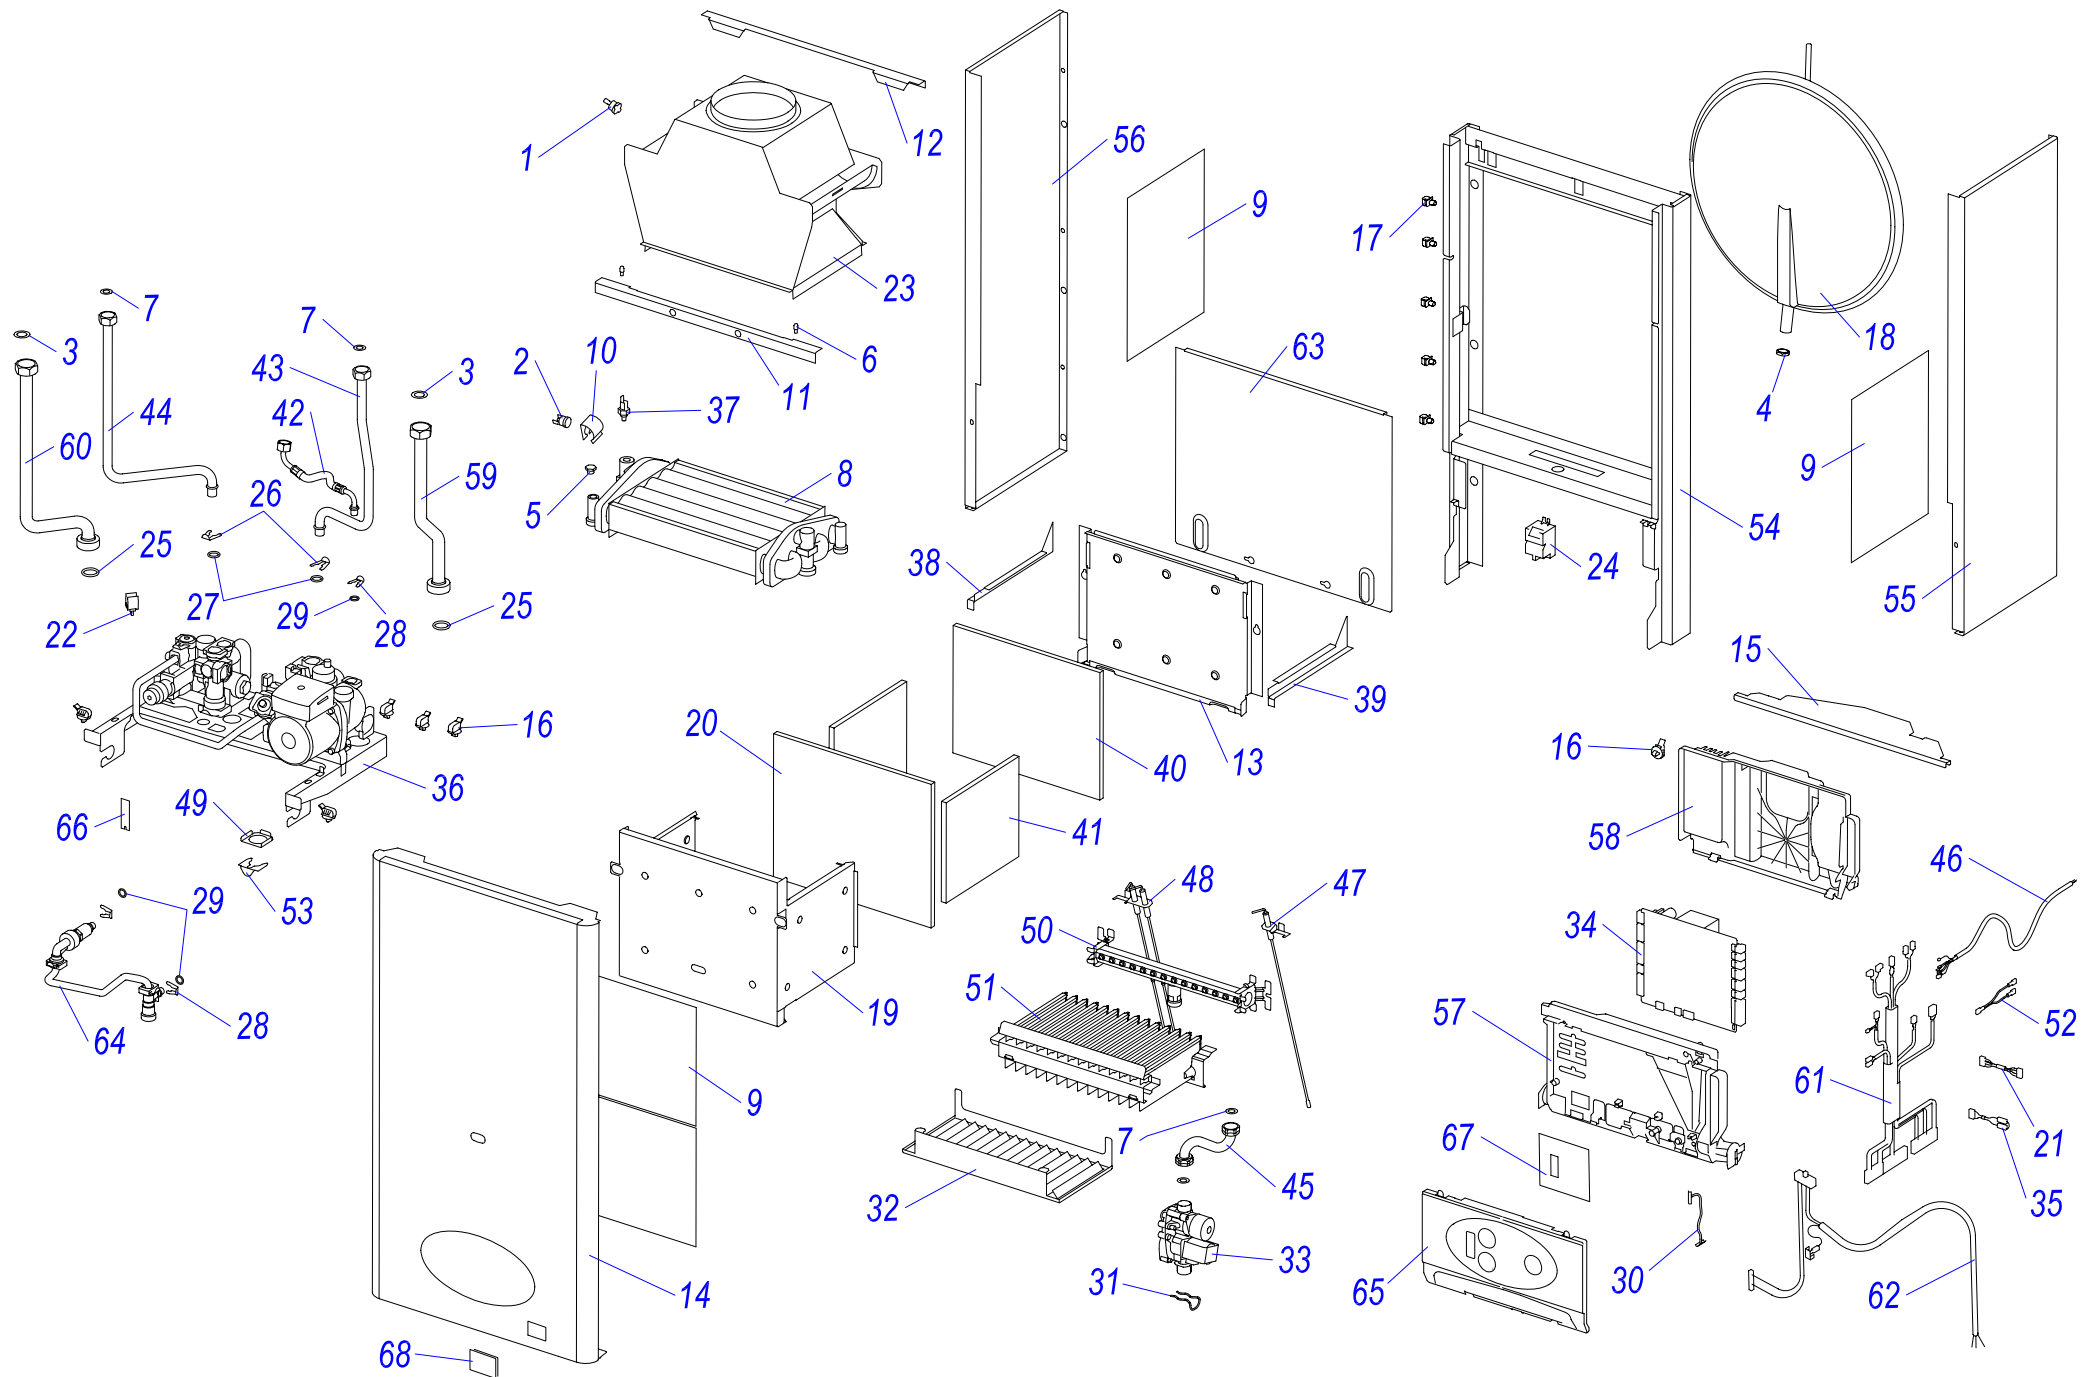

Навесные котлы

Навесные котлы серии РЫСЬ

23 BOVERD	1
23 BTVERD	3

23 BOVERD

23 BOVERD

№	№ для заказа	Название	№	№ для заказа	Название	№	№ для заказа	Название
1	0020027661	Термостат биметаллич.обратимый 80°C	24	0020034711	Трансформатор розжига ZI62/12	47	0020035528	Электроды розжига DIN
2	0020027537	Термостат биметаллич.необратимый 95°C	25	0020014183	Прокладка 19,8 x 3,6 (x10)	48	0020034840	Электрод ионизационный DIN
3	0020027665	Прокладка 24x15x2	26	0020034720	Зажим	49	0020043871	Крепление опоры
4	0020033836	Гайка 3/8"	27	0020034721	Прокладка 3,6D13	50	0020035038	Рампа горелки SD 14 рукав.1,20DINv2
5	0020033860	Заглушка гидроблока 1/8"	28	0020034722	Зажим	51	0020035604	Горелка-У
6	0020033921	Ограничитель	29	0020034723	Прокладка E 2.4xD9,6	52	0020034914	Жгут проводов Q254
7	0020033932	Прокладка 18x10x2	30	0020034724	Жгут проводов	53	0020043918	Зажим D 20,2
8	0020025297	Теплообменник 082.01501	31	0020034725	Зажим	54	0020035328	Рама котла UNI, белая
9	0020034106	Фольга-отражатель - II	32	0020034738	Отражатель E	55	0020035271	Панель облицовки бок-п. J16
10	0020034145	Зажим термopедохранителя	33	0020035638	Газ.клапан VK8525 MR 1061 B	56	0020035272	Панель облицовки бок-п. J16
11	0020034163	Крепежная планка	34	0020043739	Плата управления SYMSI 7 ATMO	57	0020034983	Панель блока управления
12	0020035608	Держатель стабилизатора тяги J	35	0020034750	Жгут проводов	58	0020034984	Панель блока управления
13	0020034685	Панель камеры сгорания	36	0020034751	Гидроблок IWC-DIN	59	0020044579	Трубка котла (обратка) EDK
14	0020035279	Панель облицовки перед.) E	37	0020027622	Погружной датчик SO 11010	60	0020044580	Трубка котла (подача) EDF
15	0020034690	Крепежная планка	38	0020034763	Крепление теплообменника L	61	0020035565	Жгут проводов 23BOVEUK
16	0020034693	Зажим кабельный 057656	39	0020034764	Крепление теплообменника P	62	0020035039	Кабель v.2
17	0020035609	Зажим кабельный 0174820	40	0020034765	Изоляция SK 270x215	63	0020043709	Основание 23BOVE v2
18	0020027611	Расширительный бак 5л-W	41	0020034766	Изоляция SK 167x189	64	0020035054	Трубка -DINSV
19	0020034699	Корпус камеры сгорания E	42	0020034771	Шланг бронированный	65	0020035064	Панель блока управления 23BXV
20	0020034700	Изоляция SK 242x290	43	0020034819	Трубка ХВС	66	0020034919	Рычажок предохранит.клапана
21	0020034704	Жгут проводов	44	0020034820	Трубка ГВС	67	2000801914	Плата дисплейная
22	0020027613	Датчик D 13-15мм	45	0020034821	Трубка газовая	68	0020035103	Этикетка PROTHERM 70
23	0020027614	Стабилизатор тяги D126 BOVE	46	0020034838	Кабель розжига UK			