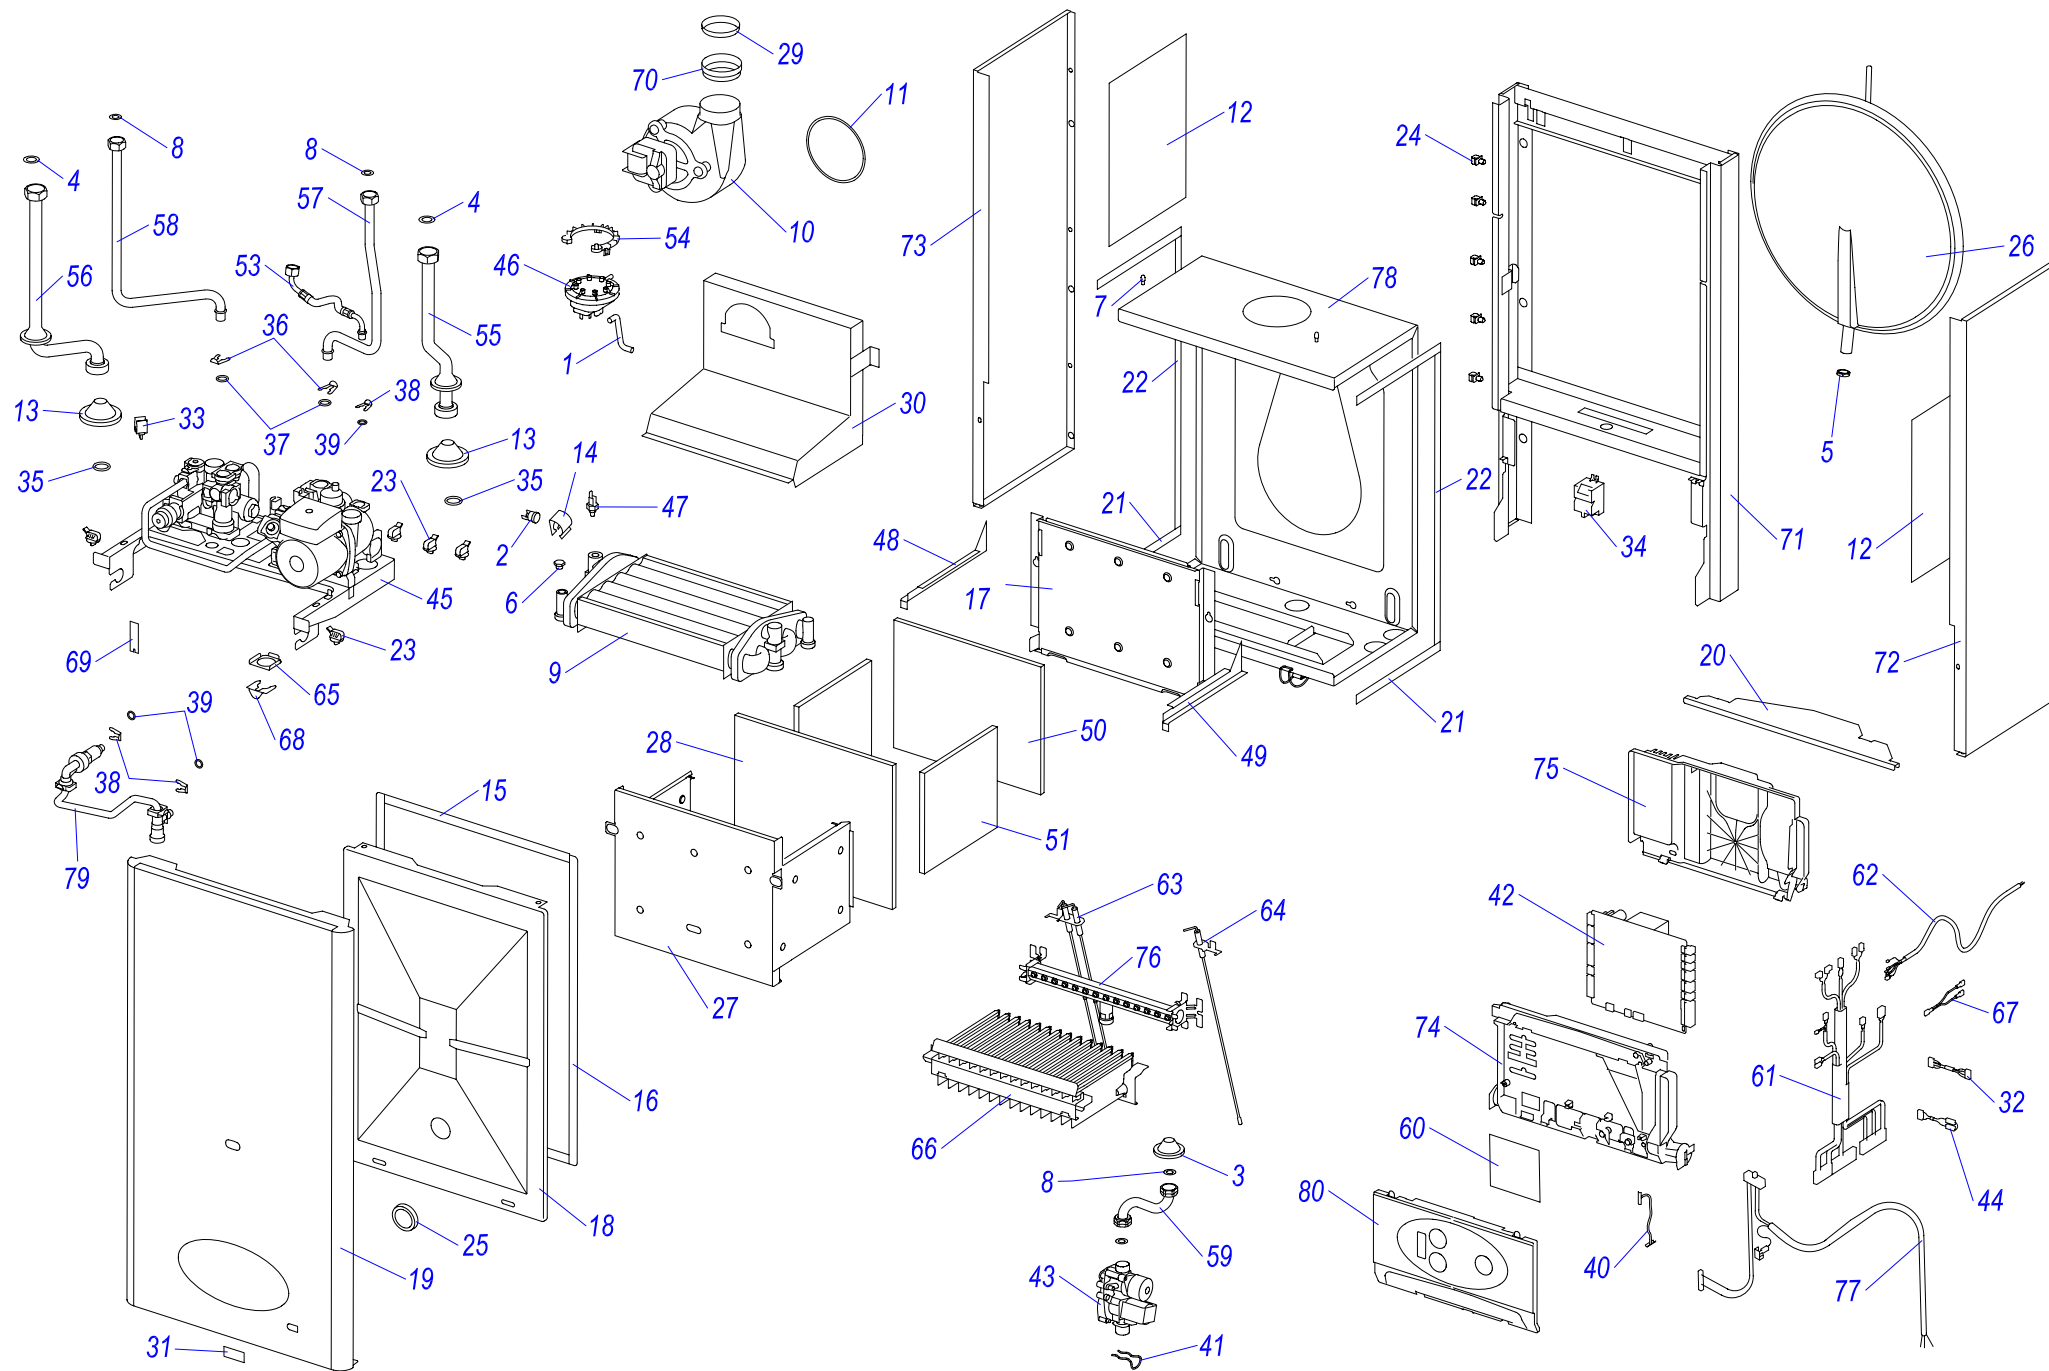

23 BTVERD

23 BTVERD

№	№ для заказа	Название	№	№ для заказа	Название	№	№ для заказа	Название
1	0020033263	Шланг силиконовый к маностату	28	0020034700	Изоляция SK 242x290	57	0020034819	Трубка ХВС
2	0020027537	Термостат биметаллич.необрат.95°C	29	0020034701	Дроссельная шайба D 43	58	0020034820	Трубка ГВС
3	0020033462	Прокладка I326 д.14мм	30	0020034702	Сборник отходящих газов E	59	0020034821	Трубка газовая
4	0020027665	Прокладка 24x15x2	32	0020034704	Жгут проводов	60	2000801914	Плата дисплейная
5	0020033836	Гайка 3/8"	33	0020027613	Датчик D 13-15мм	61	0020035564	Жгут проводов 23BTV EUK
6	0020033860	Заглушка гидроблока 1/8"	34	0020034711	Трансформатор розжига ZI62/12	62	0020034838	Кабель розжига UK
7	0020033921	Ограничитель	35	0020014183	Прокладка 19,8 x 3,6 (x10)	63	0020035528	Электроды розжига DIN
8	0020033932	Прокладка 18x10x2	36	0020034720	Зажим	64	0020034840	Электрод ионизационный DIN
9	0020025297	Теплообменник 082.01501	37	0020034721	Прокладка 3,6D13	65	0020043871	Крепление опоры
10	0020023215	Вентилятор GR01085	38	0020034722	Зажим	66	0020035604	Горелка-U
11	0020034094	Прокладка вентилятора	39	0020034723	Прокладка E 2.4xD9,6	67	0020034914	Жгут проводов Q254
12	0020034106	Фольга-отражатель - II	40	0020034724	Жгут проводов	68	0020043918	Зажим D 20,2
13	0020034107	Втулка I 334 д.12x38	41	0020034725	Зажим	69	0020034919	Рычажок предохранит.клапана
14	0020034145	Зажим термопредохранителя	42	0020043697	Плата управления SYMSI 7 FAN	70	0020044002	Вставка SD
15	0020086931	Изоляция перед.,самокл.	43	0020035638	Газ. клапан VK8525 MR 1061 B	71	0020035328	Рама котла UNI, белая
16	0020086931	Изоляция перед.,самокл.	44	0020034750	Жгут проводов	72	0020035271	Панель облицовки бок-п. J16
17	0020034685	Панель камеры сгорания	45	0020034751	Гидроблок IWC-DIN	73	0020035272	Панель облицовки бок-п. J16
18	0020034686	Панель турбокамеры (перед.) E	46	0020027671	Маностат HC	74	0020034983	Панель блока управления
19	0020035279	Панель облицовки перед.) E	47	0020027622	Погружной датчик SO 11010	75	0020034984	Панель блока управления
20	0020034690	Крепежная планка	48	0020034763	Крепление теплообменника L	76	0020035038	Рампа горелки SD 14 рукав.1,20DINv2
21	0020034691	Уплотнитель самоклеющ.10x15x218	49	0020034764	Крепление теплообменника P	77	0020035039	Кабель v.2
22	0020034692	Уплотнитель самоклеющ.10x15x488	50	0020034765	Изоляция SK 270x215	78	0020035041	Основание турбокамеры E DIN в.2
23	0020034693	Зажим кабельный 057656	51	0020034766	Изоляция SK 167x189	79	0020035054	Трубка -DINSV
24	0020035609	Зажим кабельный 0174820	53	0020034771	Шланг бронированный	80	0020035064	Панель блока управления 23BXV
25	0020034697	Смотровой глазок	54	0020034773	Держатель маностата-HC	81	0020035103	Этикетка PROTHERM 70
26	0020027611	Расширительный бак 5л-W	55	0020043859	Трубка котла (обратка)			
27	0020034699	Корпус камеры сгорания E	56	0020043860	Трубка котла (подача)