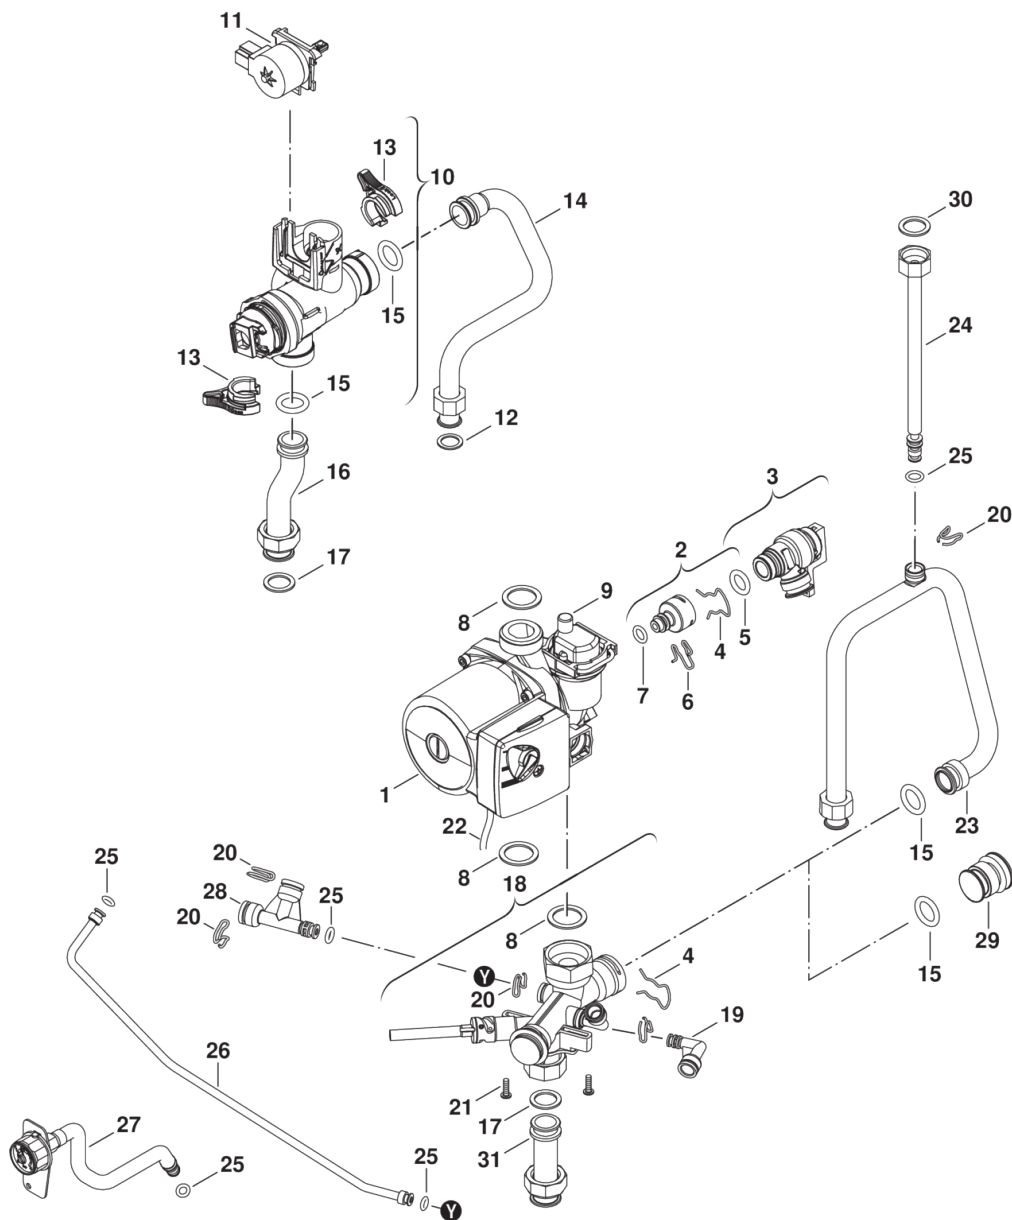

- 1 Кожух
- 2 Теплообменник
- 3B Горелка
- 4 Газовая арматура
- 5B Насос/Патрубки
- 6 Блок управления
- 7 Дымосос
- 8 Монтажная планка

1	87160109910	Кожух	16	87160108770	Крепёжный уголок
2	87160118070	Товарный знак	17	87160108400	Пружина
3	87160113100	Рама	18	87160114810	Винт (10 штук)
3	87186411980	Рама	19	87160110400	Крепёж
4	87132040160	Шарнир (2х)	20	87134011090	Винт (10 штук)
4	87182242670	Шарнир (2х)	21	87160110280	Монтажная рамка
5	87132040170	Замок	22	87160108360	Крепёжная пластина
5	87182243020	Клипс-замок	23	87160110290	Крепёж
6	87186413960	Панель	24	87134010620	Винт (10 штук)
6	87186413970	Панель	25	87160110130	Несущий элемент
7	29106194090	Винт (10 штук)	26	29181404170	Винт (10 штук)
8	87160109870	Крышка	27	87160110120	Несущий элемент
9	87160110690	Прокладка	28	87160111900	Расширительный бак
10	87160109840	Камера сгорания	29	87160109290	Распорка
11	87199051460	Винт (10 штук)	30	87160126330	Диафрагма (D80,D82,D85,D90)
12	87160109800	Теплоизоляция (комплект)	33	87186408420	Монтажная рамка
13	87160108300	Винт	34	87186409690	Крепёж
14	87160109810	Коллектор дымовых газов	35	29142113040	Винт (10 штук)
15	87167715980	Крепёж	36	87186431430	Крепление

6720904779.AB/G

1	87199056720	Теплообменник
2	87160110060	Патрубок
3	87186410440	Патрубок
4	87101030450	Шайба 1/2" (10 штук)
5	87167711540	Резиновое кольцо 17x4 (10x)
6	87160108000	Клипс
7	87101031640	Прокладка (10x)
8	87160110730	Датчик температуры NTC
9	29106114040	Винт M2,9x6,5 (10x)
10	87160111550	Термореле
11	87186401440	Насадка

1	87470037000	Газовая арматура
2	87160108070	Газоподводящая трубка
3	87101030430	Шайба 3/4" (10x)
4	87160108060	Подпорка
5	87199051460	Винт (10 штук)
6	87186445540	Винт DIN7500 M4X12 (10x)
7	29167105290	Уплотнение (10 штук)
8	87160110090	Газовая труба