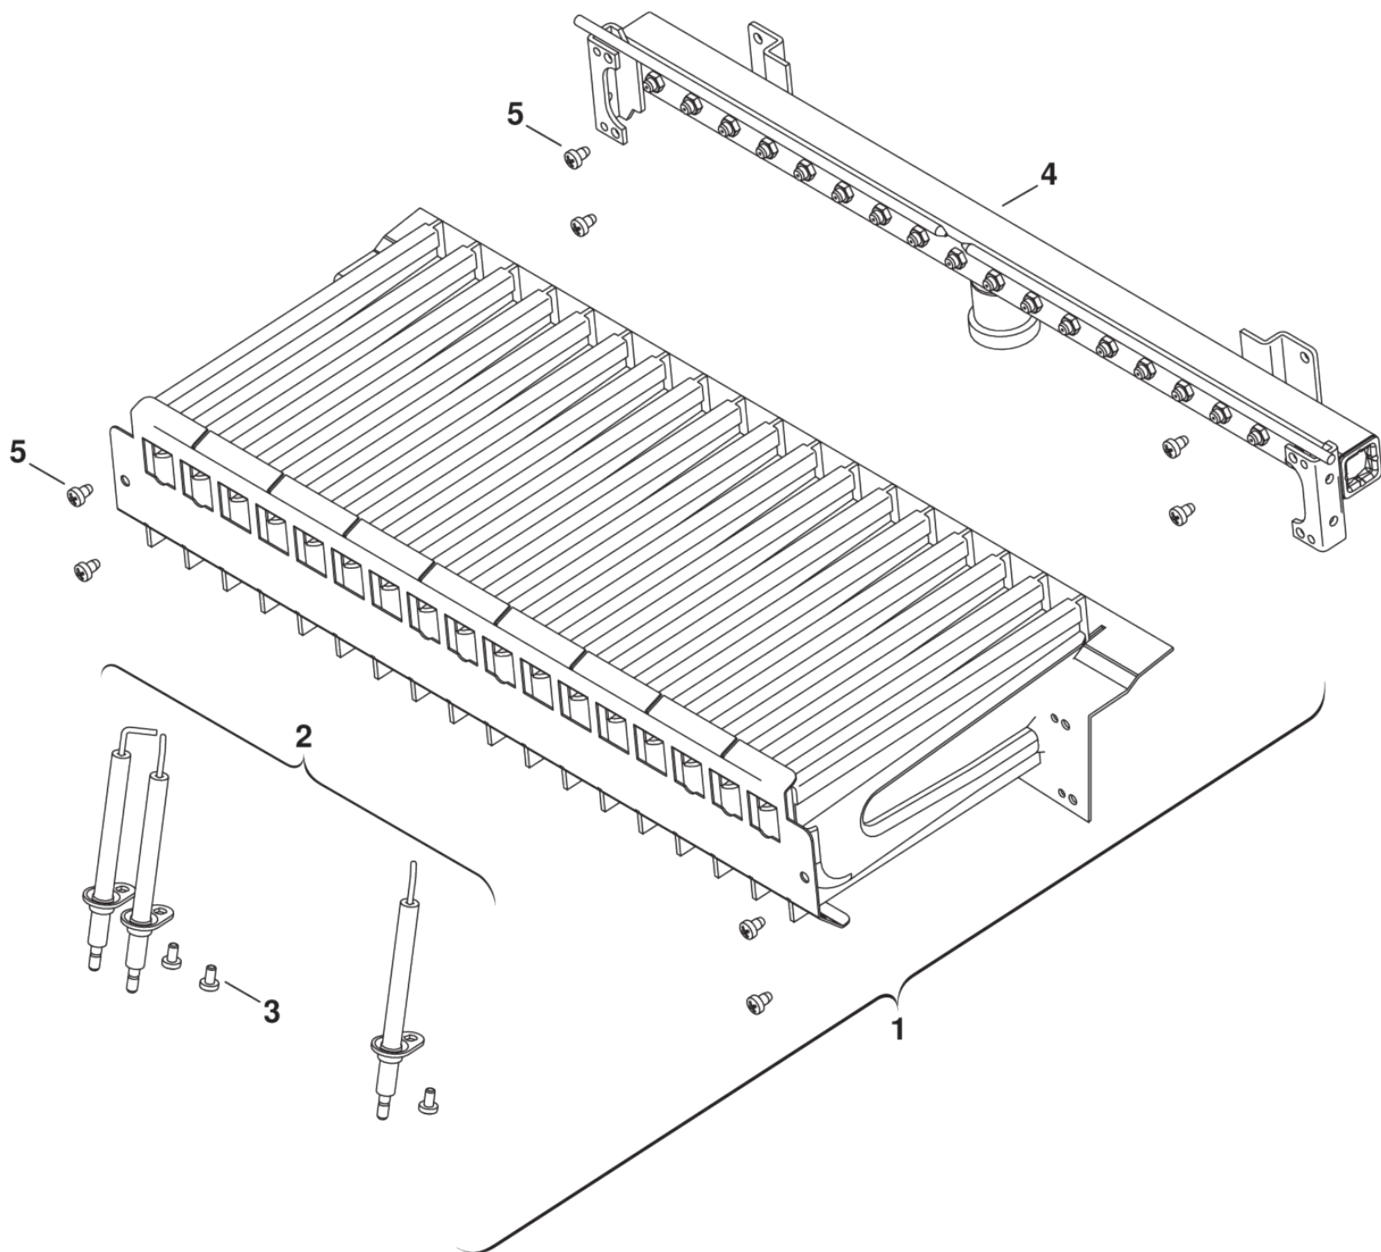

6720904779.AB/G

1	87199056720	Теплообменник
2	87160110060	Патрубок
3	87186410440	Патрубок
4	87101030450	Шайба 1/2" (10 штук)
5	87167711540	Резиновое кольцо 17x4 (10x)
6	87160108000	Клипс
7	87101031640	Прокладка (10x)
8	87160110730	Датчик температуры NTC
9	29106114040	Винт M2,9x6,5 (10x)
10	87160111550	Термореле
11	87186401440	Насадка