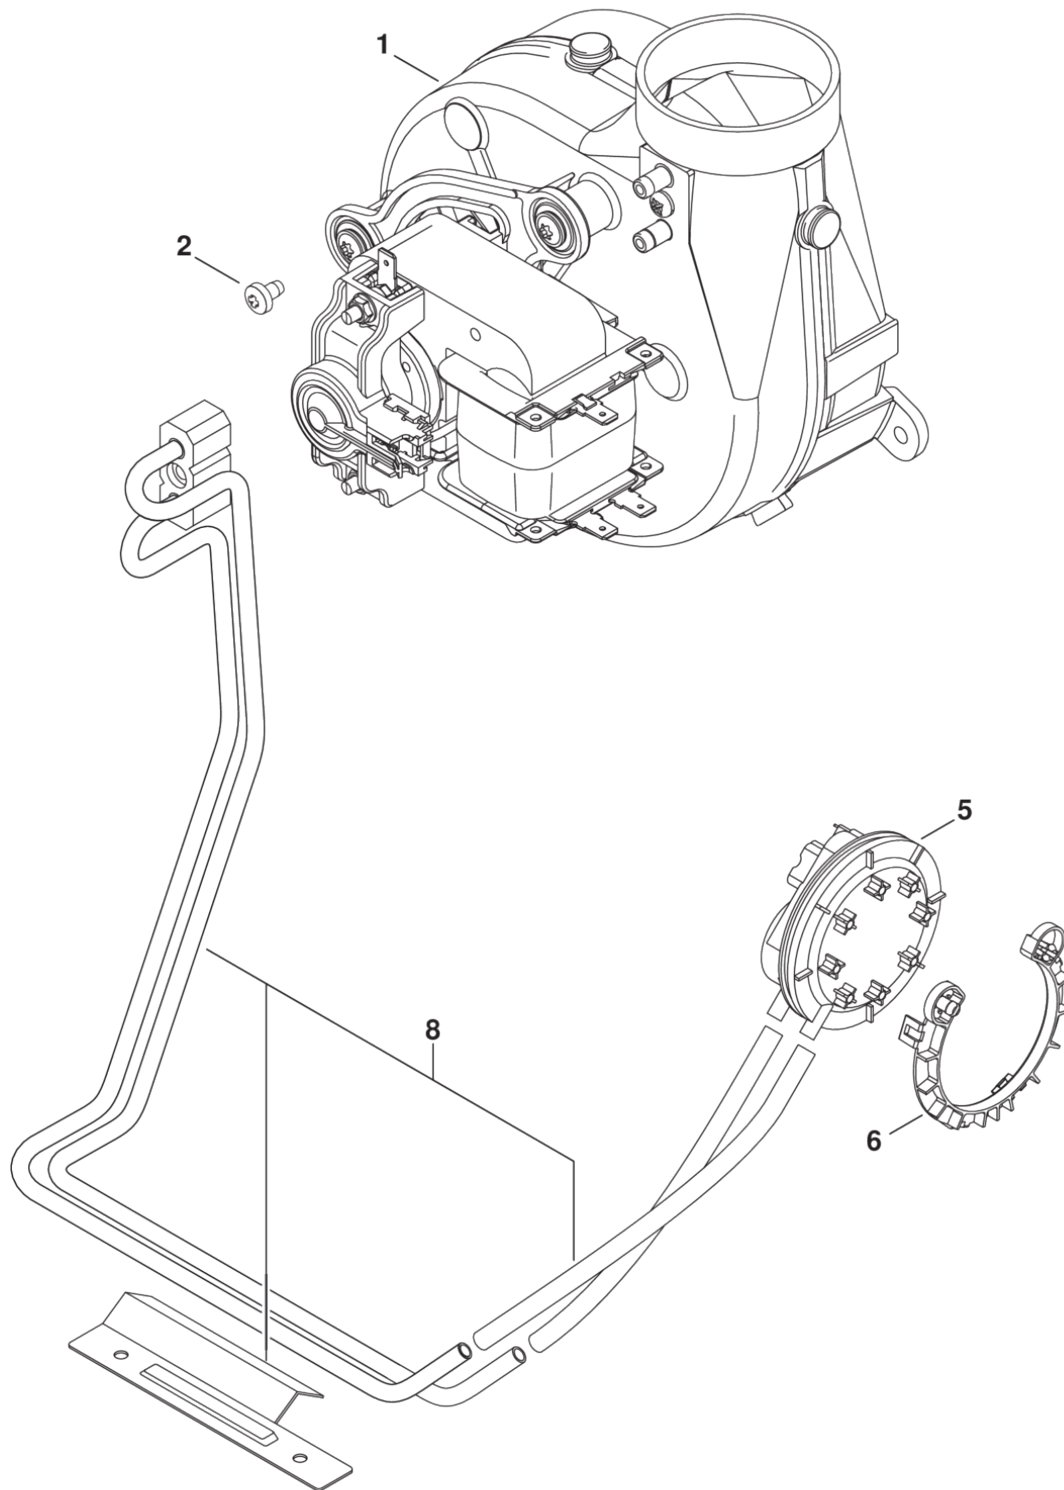

1	87160113010	Вентилятор
2	87160114810	Винт (10 штук)
5	87167616110	Дифф.реле давления
6	87160113770	Крепление
8	87186417940	Набор труб