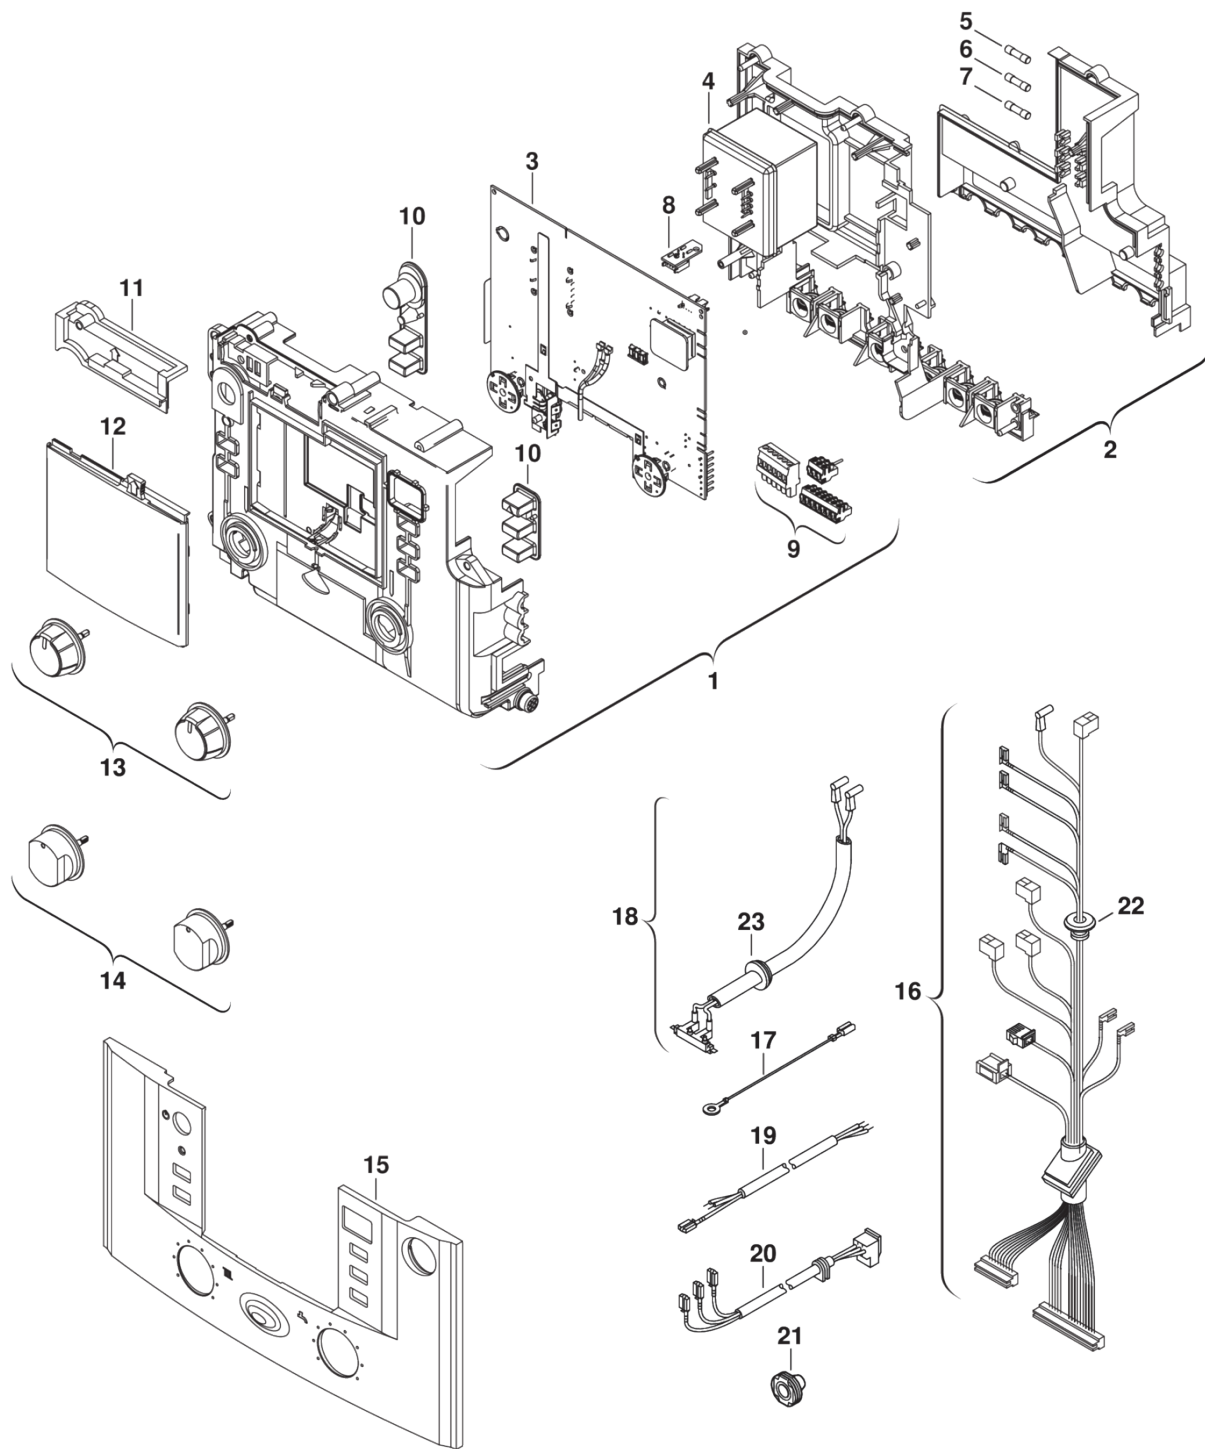

1	87160113490	Лицевая панель	10	87160113500	Выключатель
2	87172076790	Задняя стенка	11	87172076800	Крышка
3	87483008310	Электронная плата	12	87110003020	Панель
4	87172010520	Трансформатор	13	87160117850	Ручка-регулятор
5	19045213420	Предохранитель Т2,5А (10 штук)	15	87160118620	Лицевая панель
6	19045227300	Предохранитель Т0,5А (10х)	16	87160114800	Кабельный жгут
7	19045227400	Предохранитель Т1,6А (10х)	17	87160110510	Кабель
8	87144315080	Кодирующий штекер 1508	18	87160115960	Кабель
8	87144315090	Кодирующий штекер 1509	19	87044010320	Кабель
9	87144043480	Комплект штекеров	20	87160108340	Электрокабель дымососа
			21	87161411020	Фиксатор кабеля
			22	87102030390	Муфта(комплект)
			23	87103030680	Муфта(комплект)