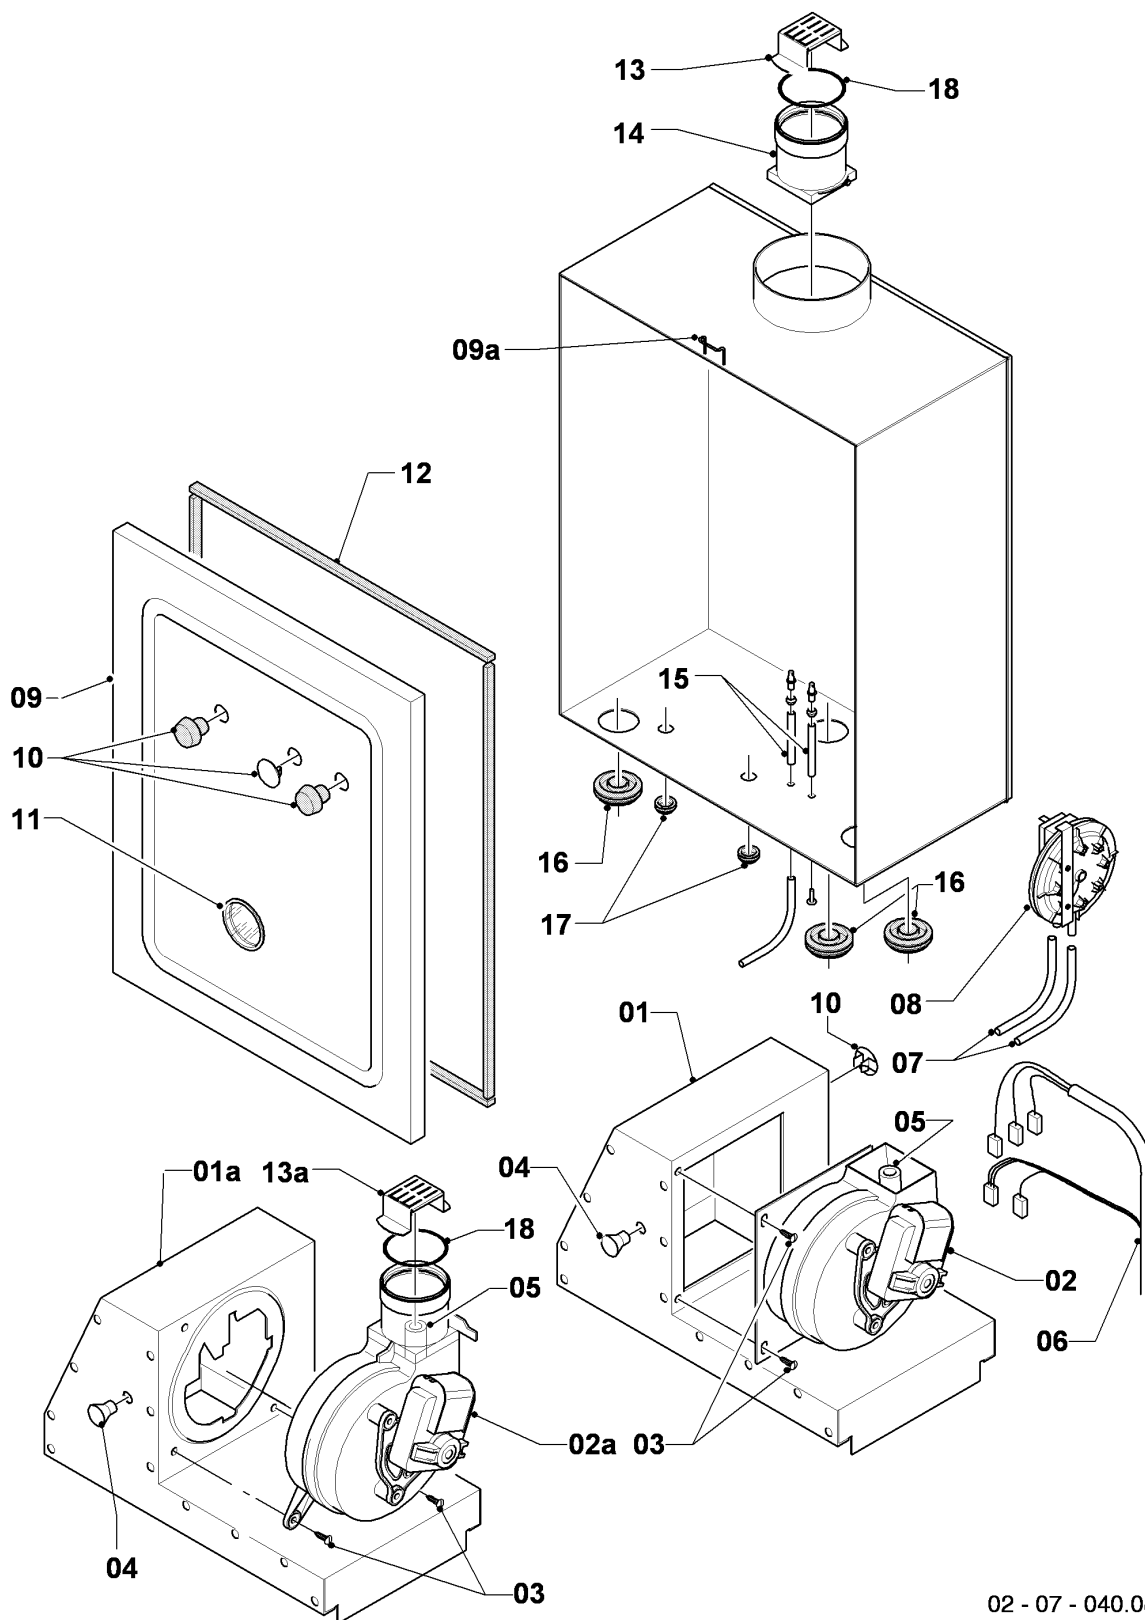

Газовые настенные котлы Turbo VU, VUW

VUW 242/2-3

07b - Камера разряжения

02 - 07 - 040.08

Газовые настенные котлы Turbo VU, VUW

VUW 242/2-3

07b - Камера разряжения

Поз.	Артикульный номер	Описание	Указание, замечание
01	077793	Колпак дымохода 24 кВт	VUW 242/2-3, с поз. 04
01a	-	-	Не для этого аппарата
02	190215	Вентилятор	с поз. 03,05
02a	-	-	Не для этого аппарата
03	0020107695	Винт (10 шт.)	
04	210981	Воронка	
05	094282	Трубки Пито с шайбами	MVL + FIME
06	256097	Кабельный жгут, VCW Turbo	
07	084139	Шланг	
08	0020018138	Реле давления, Huba	с поз. 07
09	078910	Крышка, камера разряжения	с поз. 10,11,12
09a	0020029605	Скоба, камера разряжения, компл. из 10 шт.	
10	139472	Заглушка, комплект	
11	-	-	недоступно для заказа, Замена см. поз. 09 (Крышка, компл.)
12	981048	Комплект прокладок, крышка камеры разряжения	
13	194166	Редукционное кольцо F/F0/F1/F2	VUW 242/2-3
13a	-	-	Не для этого аппарата
14	083384	Муфта	VUW 242/2-3, с поз. 18
15	133627	Ниппель для измерения	
16	980765	Прокладка (красн., больш.)	
17	980766	Прокладка (красн., мал.)	
18	981178	Уплотнительное кольцо Силикон (DN 60)