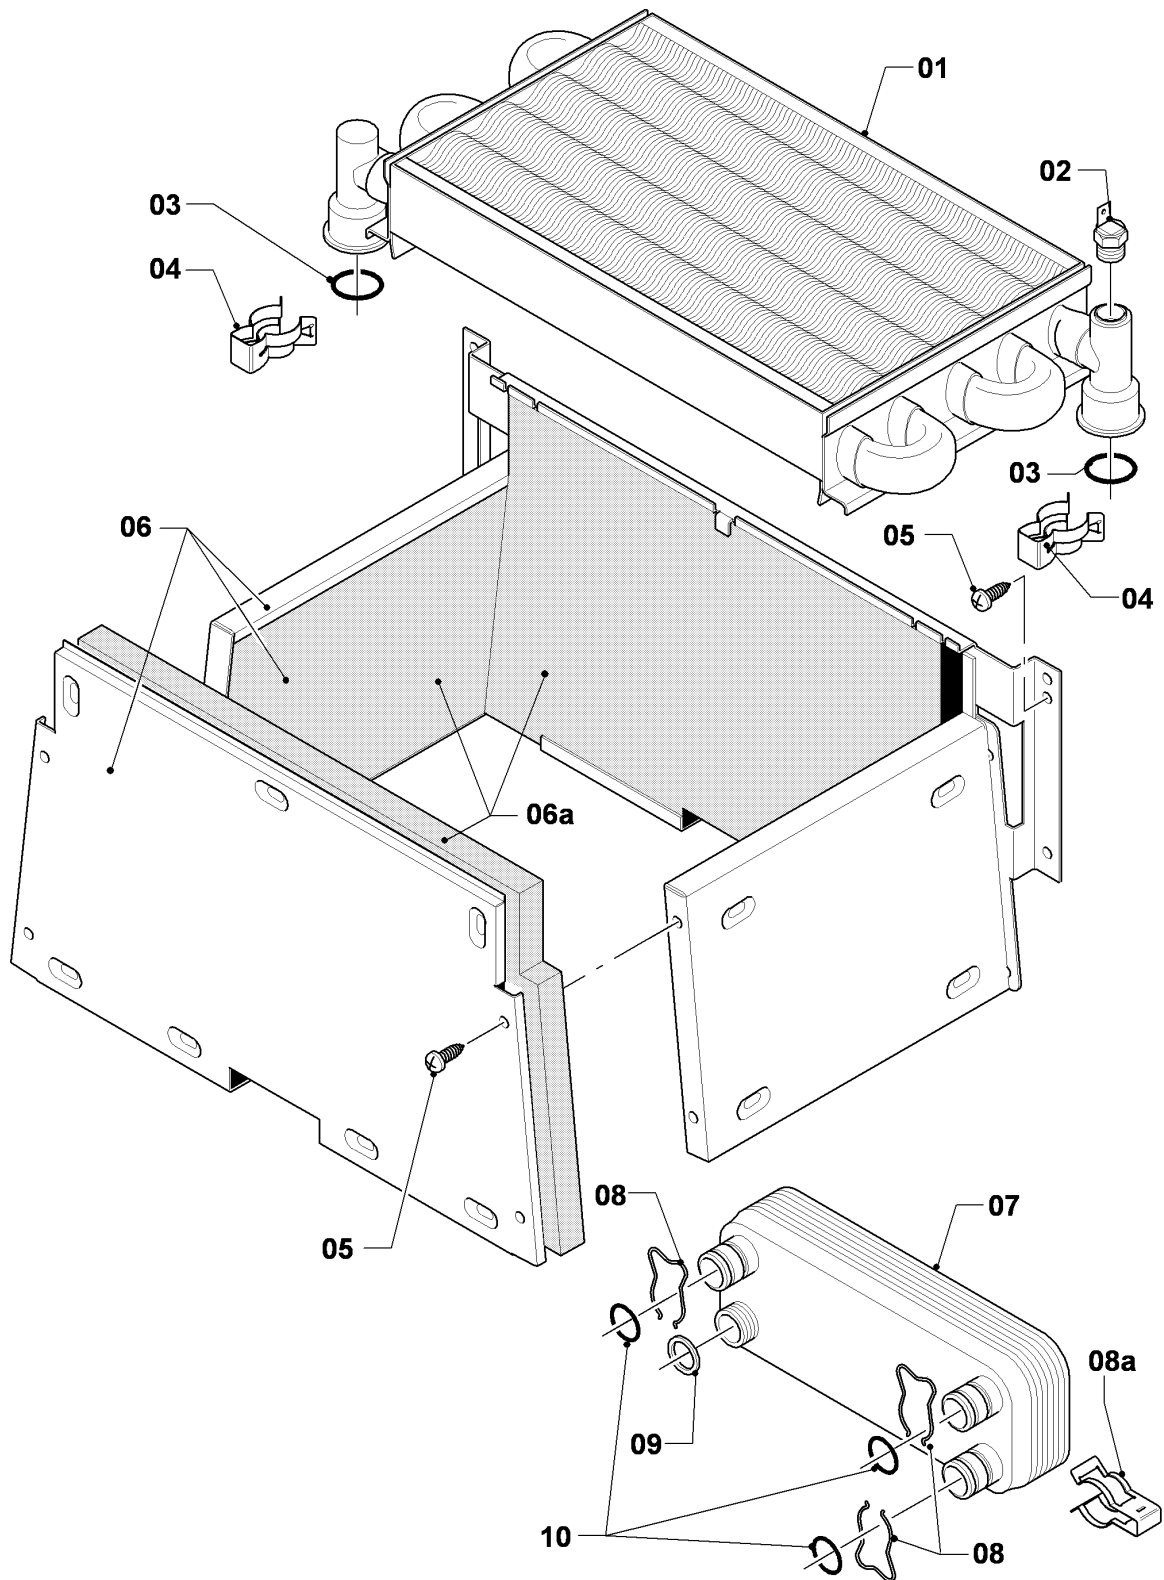

Газовые настенные котлы Turbo VU, VUW

VUW 242/2-3

06 - Теплообменник

02 - 06 - 026.03

Газовые настенные котлы Turbo VU, VUW

VUW 242/2-3

06 - Теплообменник

Поз.	Артикульный номер	Описание	Указание, замечание
01	064714	Теплообменник 102 ламели	VUW 242/2-3, включая обе трубки, с поз. 03,04
02	252805	Датчик, NTC	
03	981151	Уплотнительное кольцо (10 шт.)	
04	219621	Клеммный зажим, первичный теплообменник(10 шт.)	
05	0020107695	Винт (10 шт.)	
06	117546	Огневая шахта	VUW 242/2-3, с поз. 05
06a	0020082194	Изоляция, компл.	VUW 242/2-3
07	065131	Теплообменник 12 пластин	с поз. 08,09,10
08	219622	Защелка (10 шт.)	
08a	-	-	Не для этого аппарата
09	981142	Уплотняющее кольцо (10 шт.)	
10	981163	Уплотнительное кольцо(10 шт.)