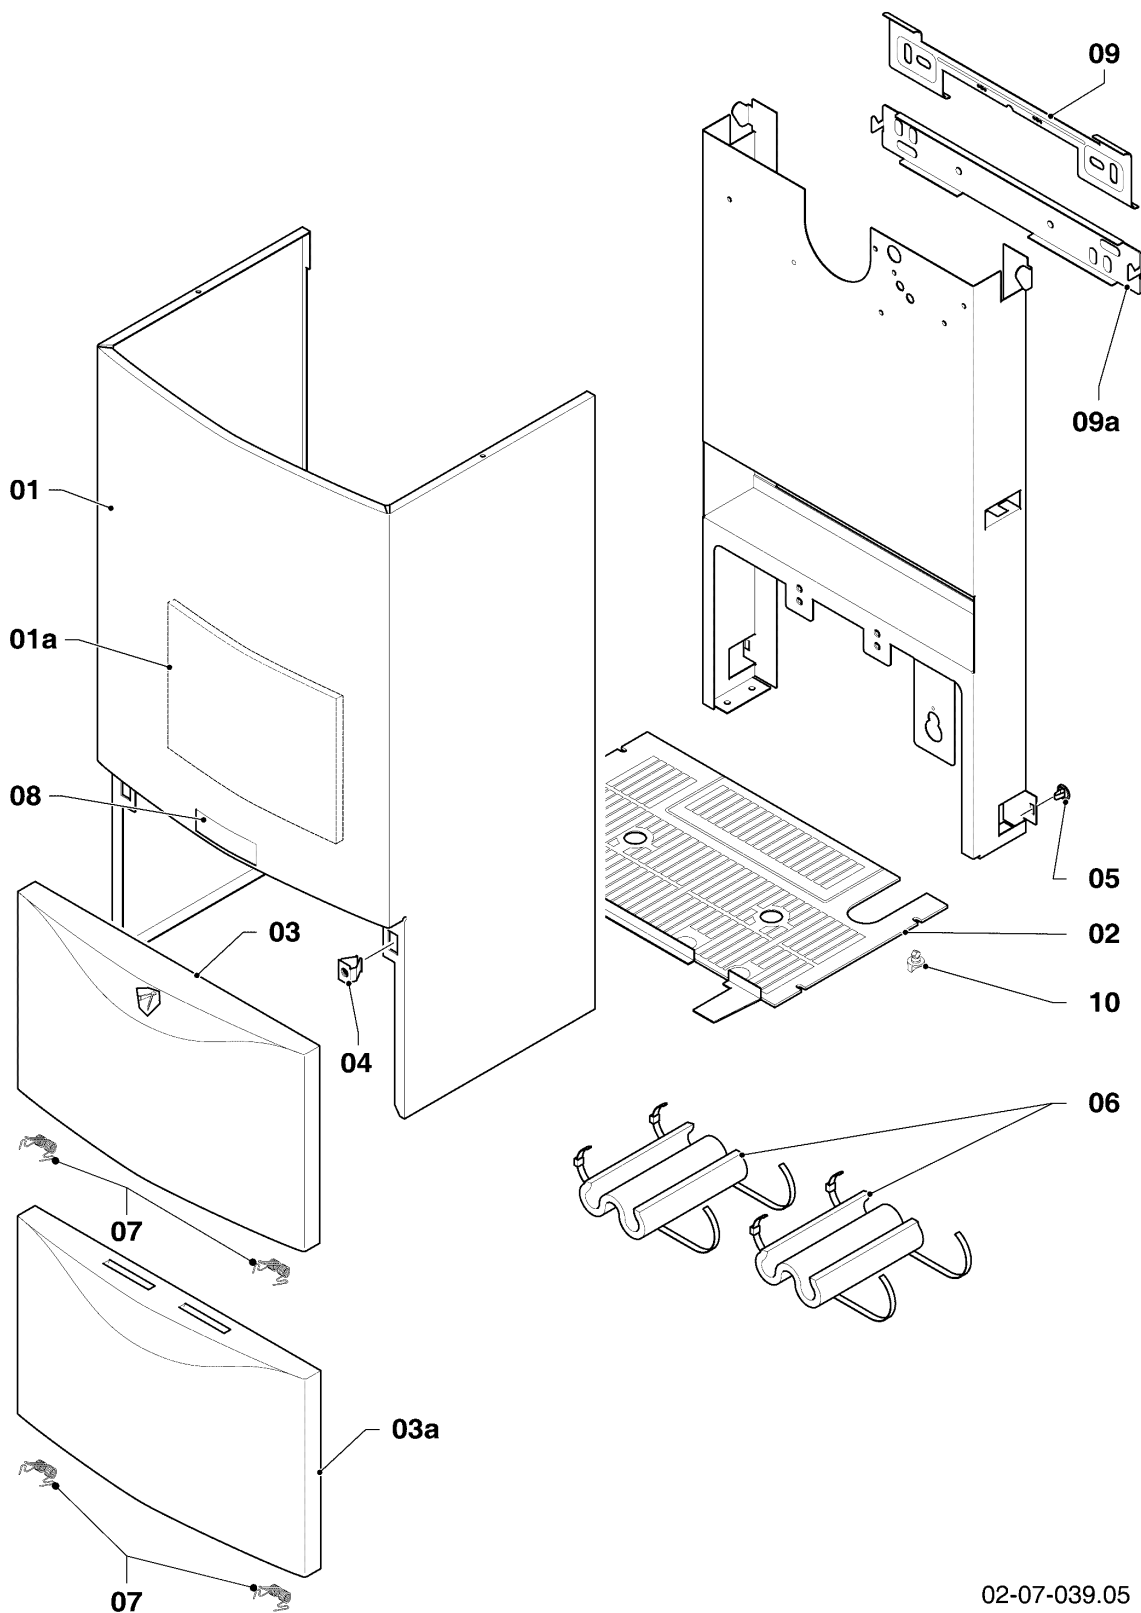

Газовые настенные котлы Turbo VU, VUW

VUW 242/2-3

07a - Детали облицовки

02-07-039.05

Газовые настенные котлы Turbo VU, VUW

VUW 242/2-3

07а - Детали облицовки

Поз.	Артикульный номер	Описание	Указание, замечание
01	067314	Облицовка	с поз. 04,05,08
01а	159114	Изолирующая пластина	
02	079533	Защитная решетка, нижн.	
03	209714	Крышка, Облицовка (пластмасса)	до 09/02
03	078954	Крышка, Облицовка (Лист)	до 09/02, с поз. 07
03а	078978	Крышка, Облицовка (пластмасса)	с 09/02
03а	078345	Крышка, Облицовка (Лист)	с 09/02, с поз. 07
04	219620	Скоба (10 шт.)	
05	219619	Скоба (10 шт.)	
06	076629	изоляция до-10С, компл.из 2 шт.	только для балконного исполнения
07	188742	Пружина (2 шт.)	
08	118096	Шильдик, все типы	
09	098919	Держатель, аппарат	до 09/02
09а	091417	Держатель, аппарат (монтажный комплект)	с 09/02
10	290811	Клипса, компл. из 4 шт.