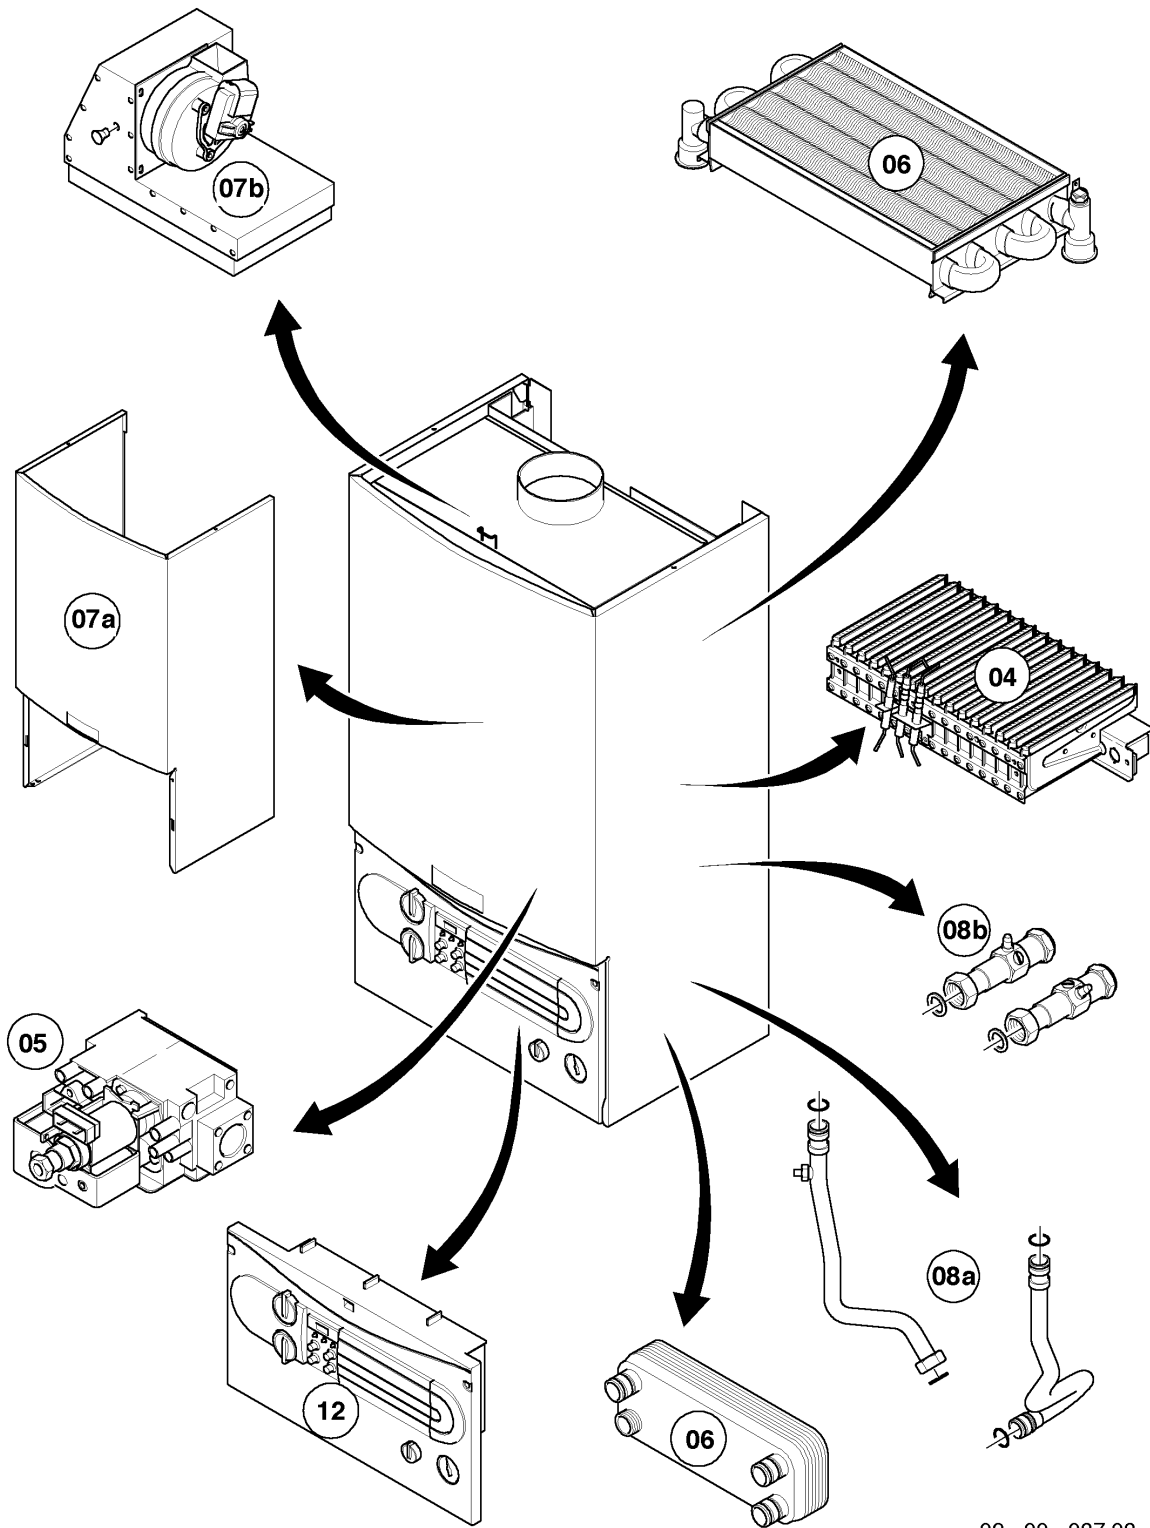

Газовые настенные котлы Turbo VU, VUW

VUW 242/2-3

Обзор группы узлов

02 - 00 - 037.03

Газовые настенные котлы Turbo VU, VUW

VUW 242/2-3

Обзор группы узлов

Поз.	Группа узлов
04	Горелка
05	Газовая арматура
06	Теплообменник
07а	Детали облицовки
07b	Камера разряжения
08а	Гидравлические части
08b	Принадлежности для подключения
12	Блок электроники