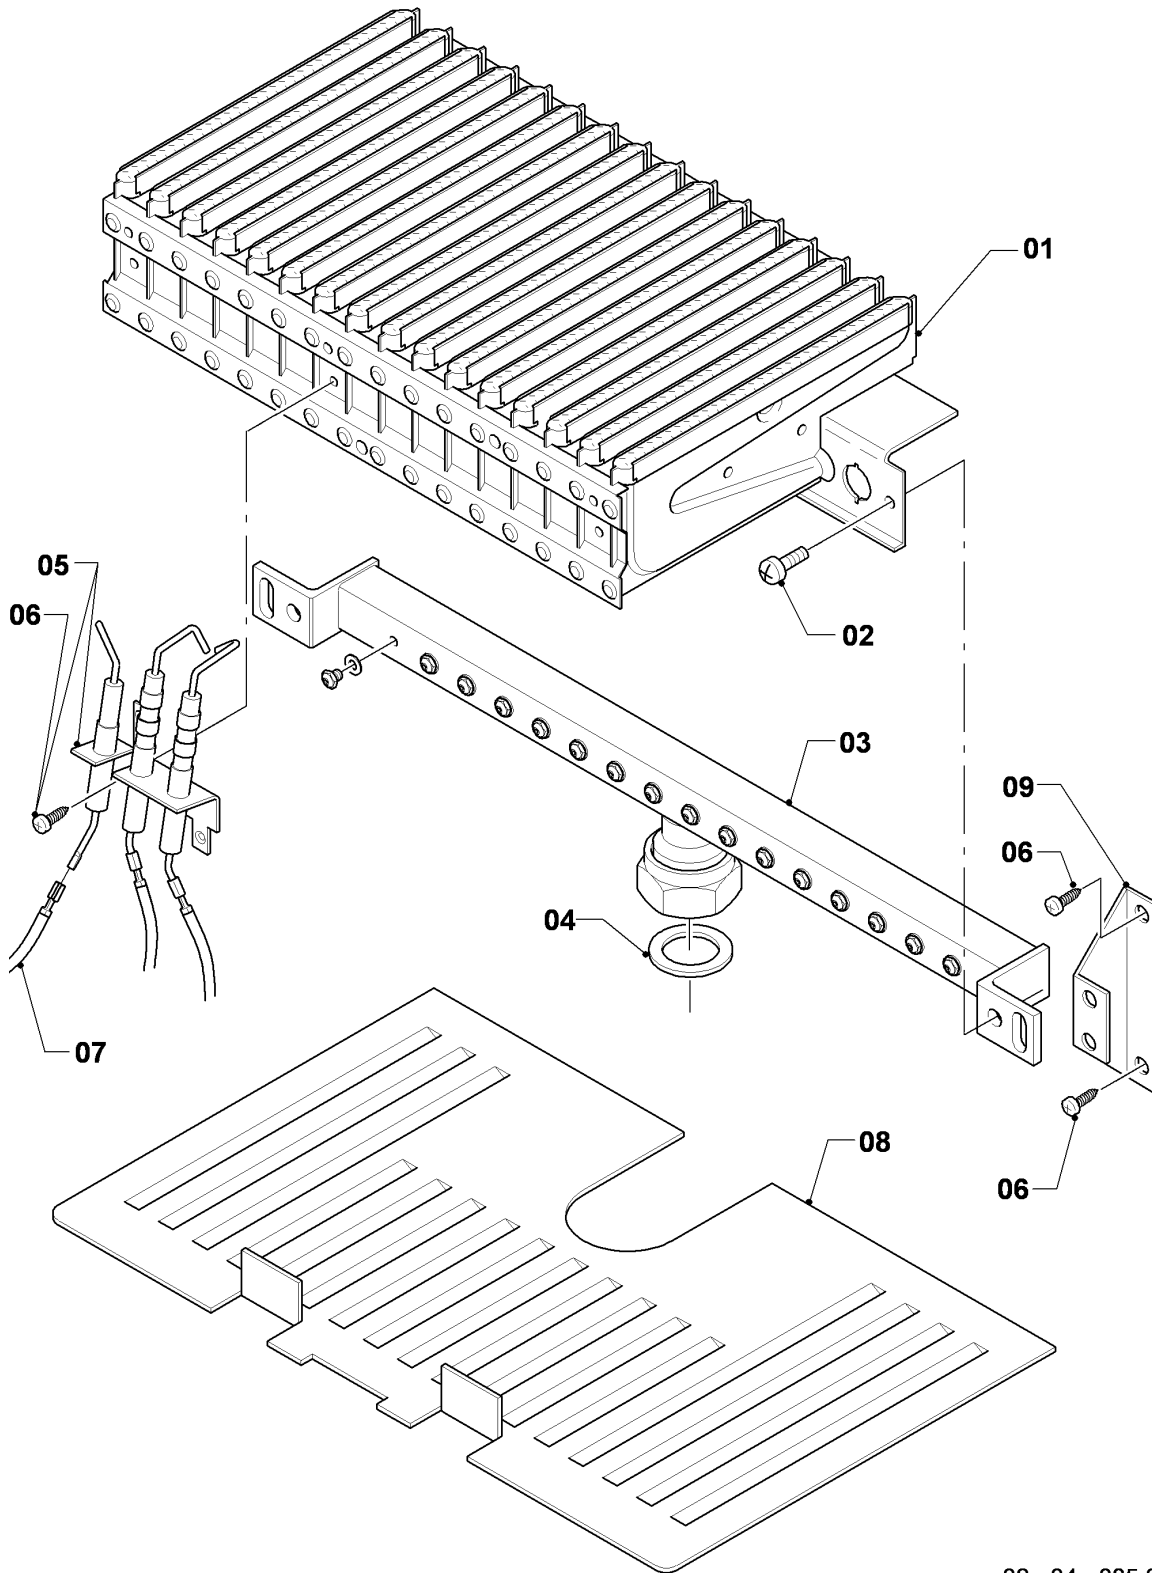

Газовые настенные котлы Turbo VU, VUW

VUW 242/2-3

04 - Горелка

02 - 04 - 035.02

Газовые настенные котлы Turbo VU, VUW

VUW 242/2-3

04 - Горелка

Поз.	Артикульный номер	Описание	Указание, замечание
01	031500	Группа камеры 24кВт	VUW 242/2-3, с поз. 02
02	118937	Винт с плоской головкой M5x12	
03	126780	Распределительная труба 24кВт природный газ	VUW 242/2-3, Н, с поз. 02,04
03	126781	Распределительная труба 24+25 кВт. Пропан-бутан	VUW 242/2-3, В, с поз. 02,04
04	981142	Уплотняющее кольцо (10 шт.)	
05	090724	Электрод	с поз. 06
06	0020107695	Винт (10 шт.)	
07	256097	Кабельный жгут, VCW Turbo	
08	-	-	только атмосферные аппараты
09	098916	Держатель Балка отсека, компл. из 2 шт.	с поз. 02,06