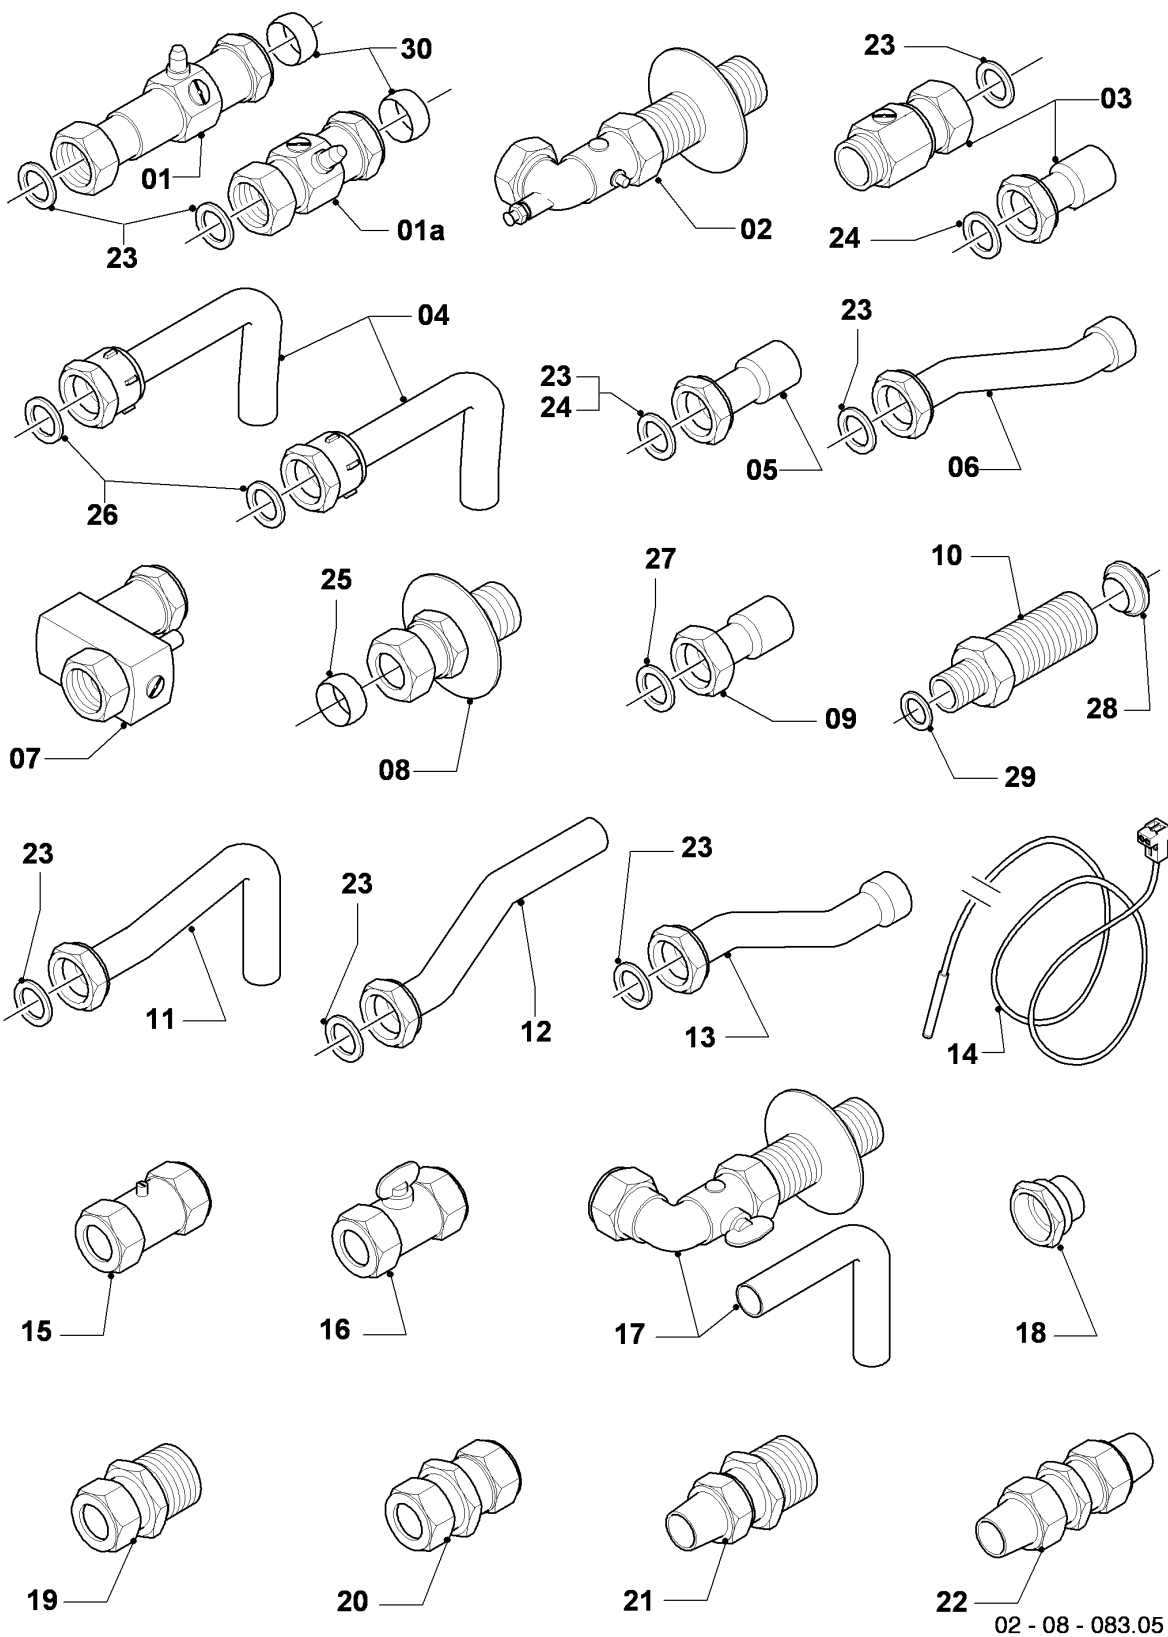

Газовые настенные котлы Turbo VU, VUW

VUW 242/2-3

08b - Принадлежности для подключения

Газовые настенные котлы Turbo VU,VUW

VUW 242/2-3

08b - Принадлежности для подключения

Поз.	Артикульный номер	Описание	Указание, замечание
01	-	-	замена на поз. 01а
01а	0020017772	Сервисный кран лев. + прав.	3/4 x 3/4, с поз. 23 (не показан)
01а	135752	Сервисный кран лев. + прав.	с поз. 23, 30, вкл. удлинение для замены длинного сервисного крана(поз. 01), 3/4 x 22
02	-	-	не для CZ,HU,INT,SOE
03	306216	Комплект подключения VC ES Pro/Plus	3/4 x 3/4, 3/4 x 22, с поз. 23,24, Принадлежность, недоступна как запчасть
04	-	-	не для CZ,HU,INT,SOE
05	022751	Труба 3/4 x 22 (2 ШТ.)	3/4 x 22 (Плоское уплотнение), с поз. 23
06	-	-	не для CZ,HU,INT,SOE
07	014714	Вентиль, подключение холодной воды	3/4 x 15
08	097020	Подключение Обжимное соединение., компл. из 2 шт.	1/2 x 15, с поз. 25
09	019084	Труба,	1/2 x 15, с поз. 27
09	019083	Труба,	3/4 x 22 (Уплотнительное кольцо), с поз. 24
10	022756	Деталь подключения	из принадлежности 306261, с поз. 28,29
11	-	-	не для CZ,HU,INT,SOE
12	081445	Труба, ГВС	с поз. 23
13	-	-	не для CZ,HU,INT,SOE
14	253583	Датчик (Датчик водонагревателя, NTC)	
15	-	-	не для CZ,HU,INT,SOE
16	-	-	не для CZ,HU,INT,SOE
17	-	-	не для CZ,HU,INT,SOE
18	-	-	не для CZ,HU,INT,SOE
19	083437	Обжимное соединение	15 x 3/4
20	083435	Обжимное соединение, двойное 15x15	15 x 15
21	083438	Обжимное соединение , длинное	15 x 3/4