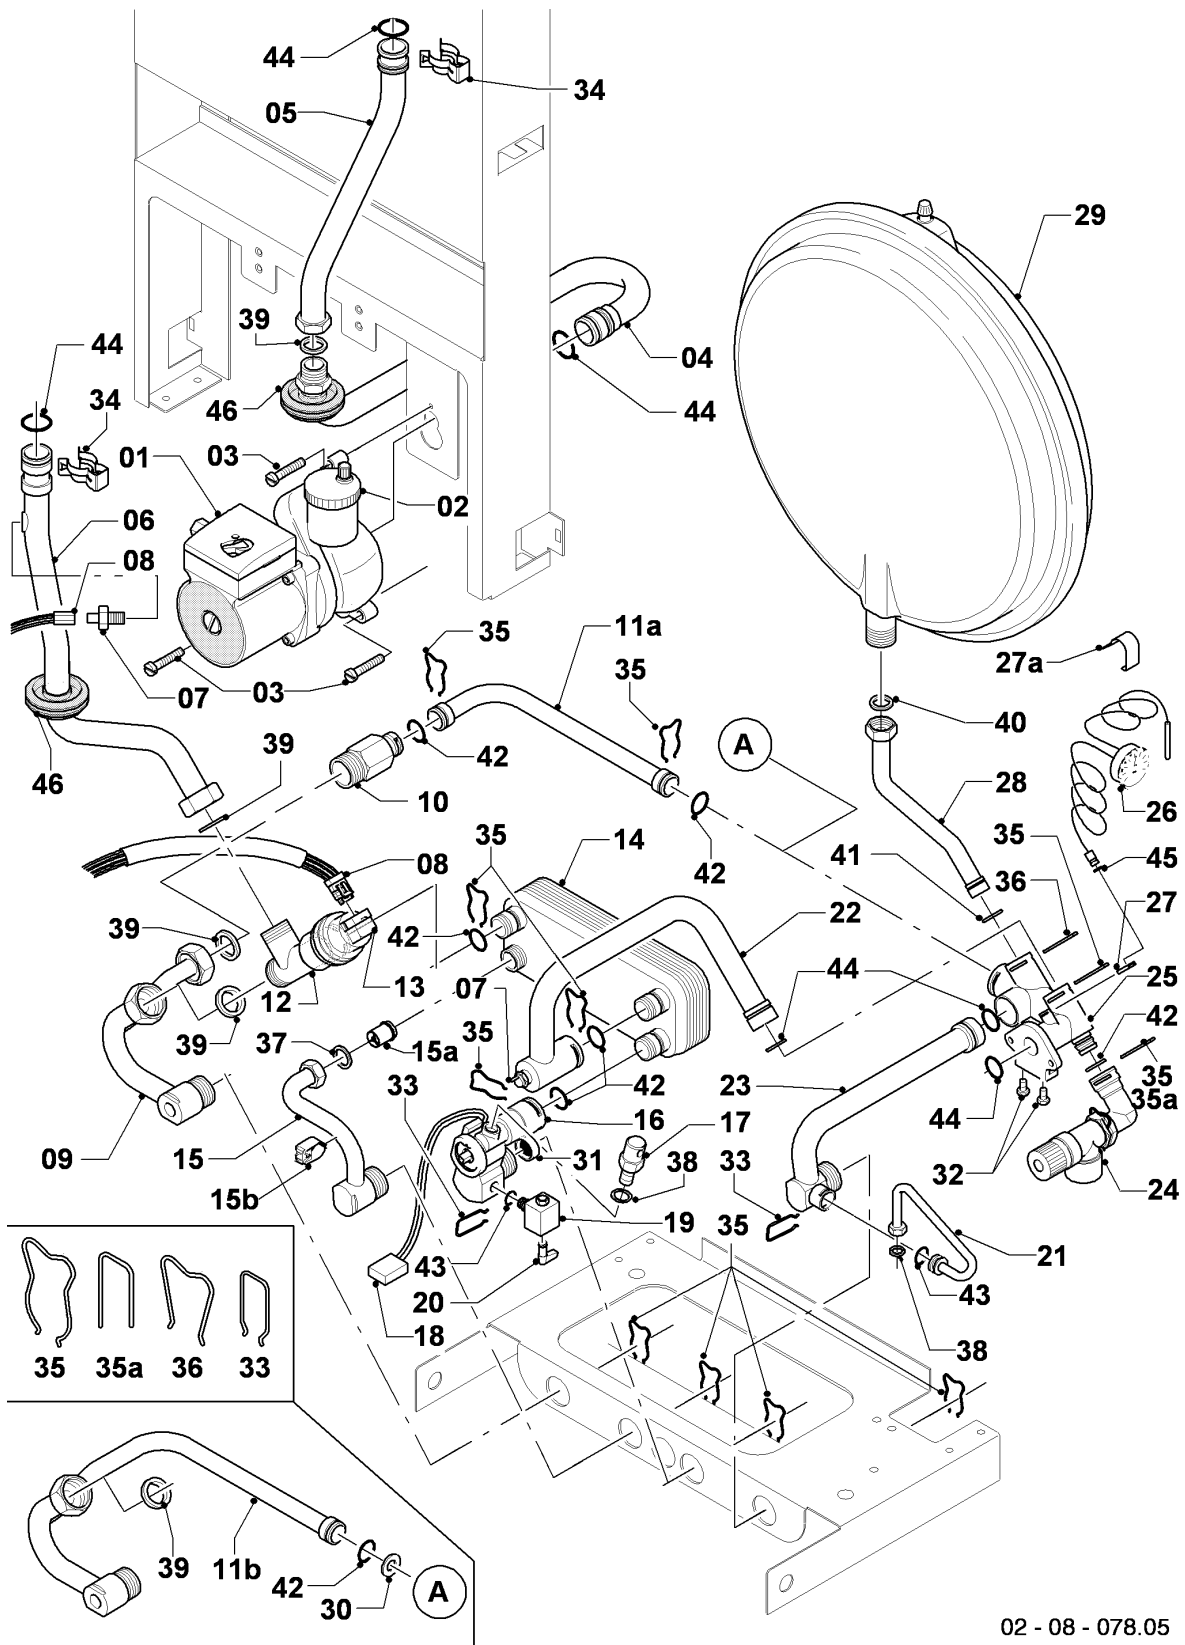

Газовые настенные котлы Turbo VU, VUW

VUW 242/2-3

08a - Гидравлические части

02 - 08 - 078.05

Газовые настенные котлы Turbo VU, VUW

VUW 242/2-3

08a - Гидравлические части

Поз.	Артикульный номер	Описание	Указание, замечание
01	160928	Насос, VP5	с поз. 03,44
02	061707	Воздухоотводчик	
03	118951	Винт с плоской головкой (M 6x28,5)	
04	019383	Труба, Насос-подключение	с поз. 39,44,46
05	019379	Труба, первичный т.о. подключение	VUW 242/2-3, с поз. 34,39,44, Только для теплообменников со встроенным датчиком NTC!
05	023222	Труба, первичный т.о. - подключение с NTC	VUW 242/2-3, с поз. 34,39,44, Только для теплообменников без встроенного датчика NTC!
06	022777	Труба, первичный т.о. - 3-х ход.вент.	VUW 242/2-3, с поз. 34,39,44,46, Только для теплообменников со встроенным датчиком NTC!
06	023223	Труба, первичный т.о. - 3-х ход.вент.	VUW 242/2-3, с поз. 34,39,44,46, Только для теплообменников без встроенного датчика NTC!
07	252805	Датчик, NTC	
08	256097	Кабельный жгут, VCW Turbo	
09	-	-	VUW 242/2-3, не для этих аппаратов
10	150240	Перепускной клапан 2,5m	только для ...-5, с поз. 35,39,42
10	150242	Перепускной клапан 1,7m	только для ...-5, с поз. 35,39,42
10	150243	Перепускной клапан 3,5m	только для ...-5, с поз. 35,39,42
11a	-	-	VUW 242/2-3, не для этих аппаратов
11b	022783	Труба, T-CWT	VUW 242/2-3, с поз. 30,35,39,42
12	252457	Приоритетный переключающий клапан	с поз. 35,39,42
13	140429	Сервопривод для VU-Вентиль	
14	065131	Теплообменник 12 пластин	с поз. 35,37,42
15	022776	Труба, ГВС	с поз. 35,37
15a	014737	Вентиль, обратный клапан	
15b	-	-	Не для этого аппарата
16	0020029604	Датчик протока, из датчика протока	не показан