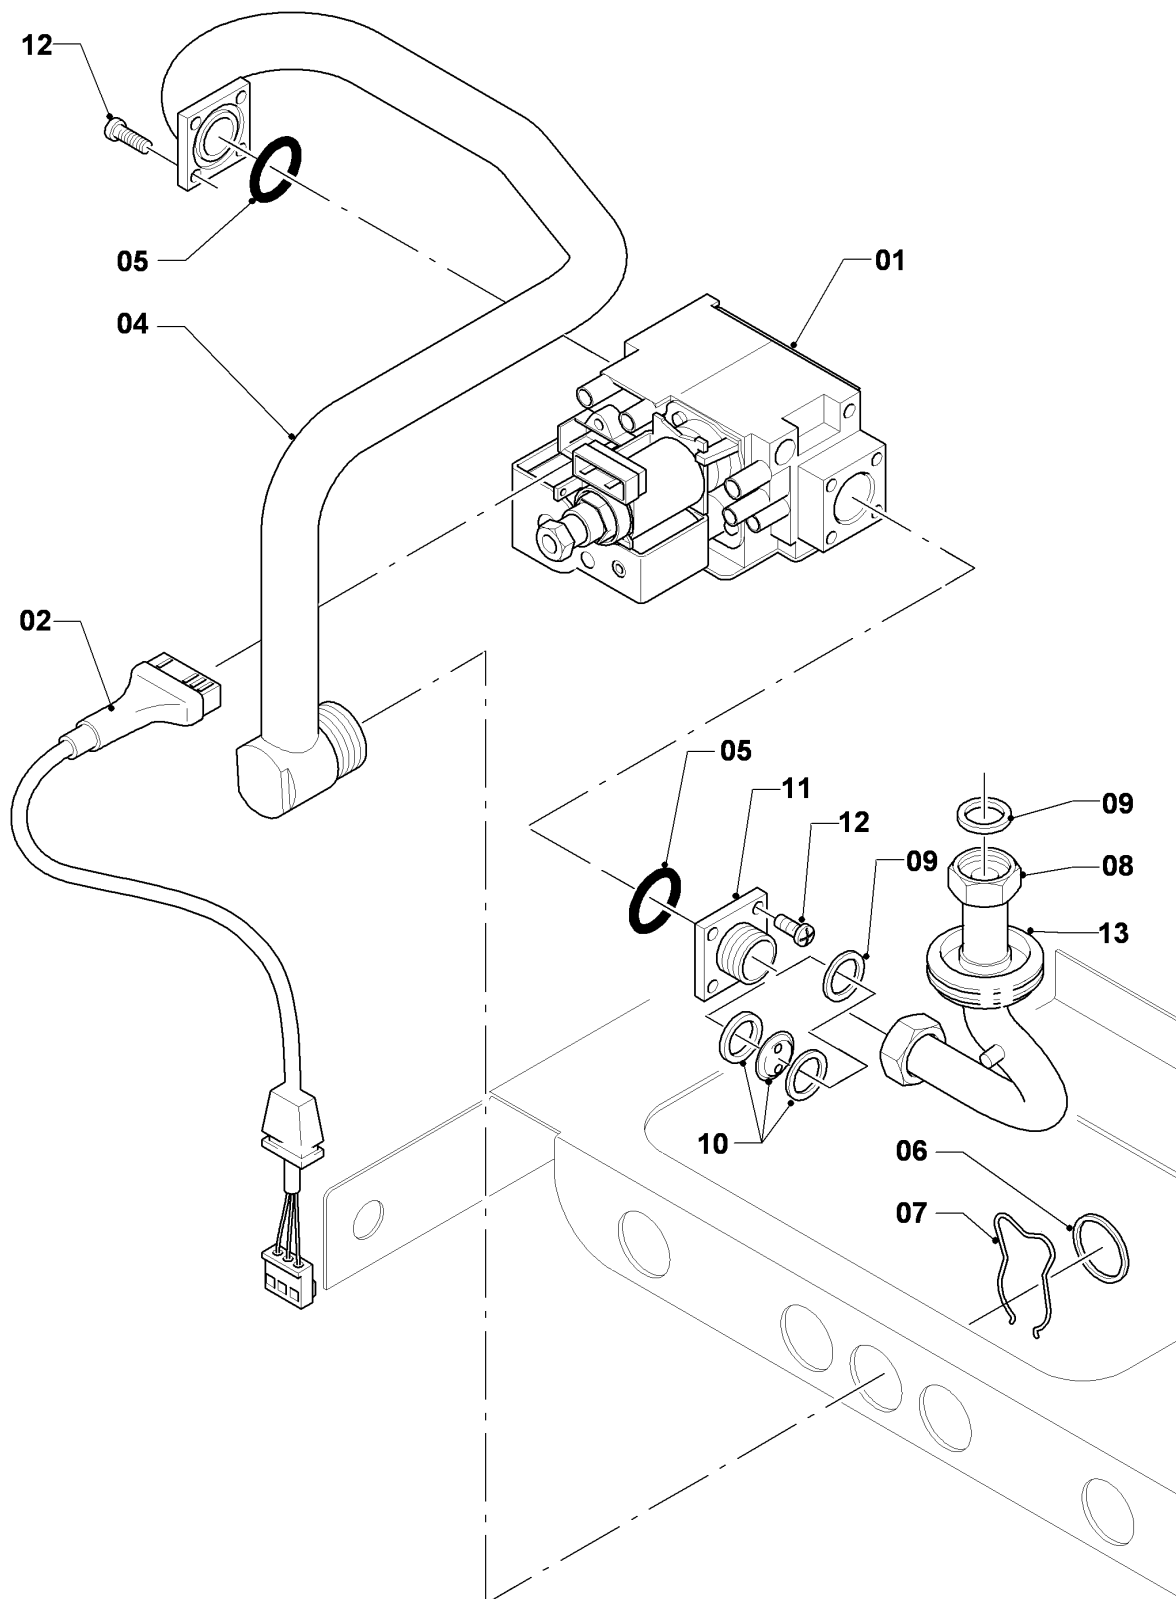

Газовые настенные котлы Turbo VU, VUW

VUW 242/2-3

05 - Газовая арматура

02 - 05 - 011.03

Газовые настенные котлы Turbo VU,VUW

VUW 242/2-3

05 - Газовая арматура

Поз.	Артикульный номер	Описание	Указание, замечание
00	202001	Комплект переналадки (PL,HR,SI) Природный газ на Пропан-бутан	VUW 242/2-3, H -> B, (PL,HR,SI), не показ. на рисунке
00	222346	Комплект переналадки (SK,RO,GUS) Природный газ на Пропан-бутан	VUW 242/2-3, H -> B, (SK,RO,GUS), не показ. на рисунке
00	202005	Комплект переналадки (HU,CZ) Пропан-бутан (30мБар)	VUW 242/2-3, H -> B, (HU,CZ), не показ. на рисунке, только для сжиженного газа с давлением 30мБар
00	202010	Комплект переналадки на пропан-бутан 50 мБар. Венгрия	VUW 242/2-3, H -> B, (HU), не показ. на рисунке, только для сжиженного газа с давлением 50мБар
00	201995	Комплект переналадки (IT,ES,PT) Природный газ на Пропан-бутан (SIT)	VUW 242/2-3, H -> B, (TR), не показ. на рисунке
00	201996	Комплект переналадки (IT,ES,PT) Пропан-бутан на Природный газ (SIT)	VUW 242/2-3, B -> H, (TR), не показ. на рисунке
01	053462	Газовая арматура , природный газ SIT	Природный газ, с поз. 05,09,11,12
01	053463	Газовая арматура, SIT	B, с поз. 05,10,11,12
02	090915	Соединительная линия. Газовая арм. SIT	
04	123420	Газовая труба. Подводящий трубопровод VCW	с поз. 05,06,07
05	982319	Уплотнительное кольцо "D"	
06	981140	Уплотнение 3/4 (10 шт.)	
07	219622	Защелка (10 шт.)	
08	123423	Газовая труба, турбо	с поз. 09,10
09	981142	Уплотняющее кольцо (10 шт.)	только для аппаратов без предварительного сопла
10	-	-	VUW 242/2-3, H, у этих аппаратов нет предварительного сопла
10	049750	Предварительное сопло 2 x 3,50	VUW 242/2-3, B
11	147759	Адаптер,газовая арматура	с поз. 05,09,10,12
12	105901	Винт,Torx M4x10 (10 шт.)	
13	980765	Прокладка (красн., больш.)