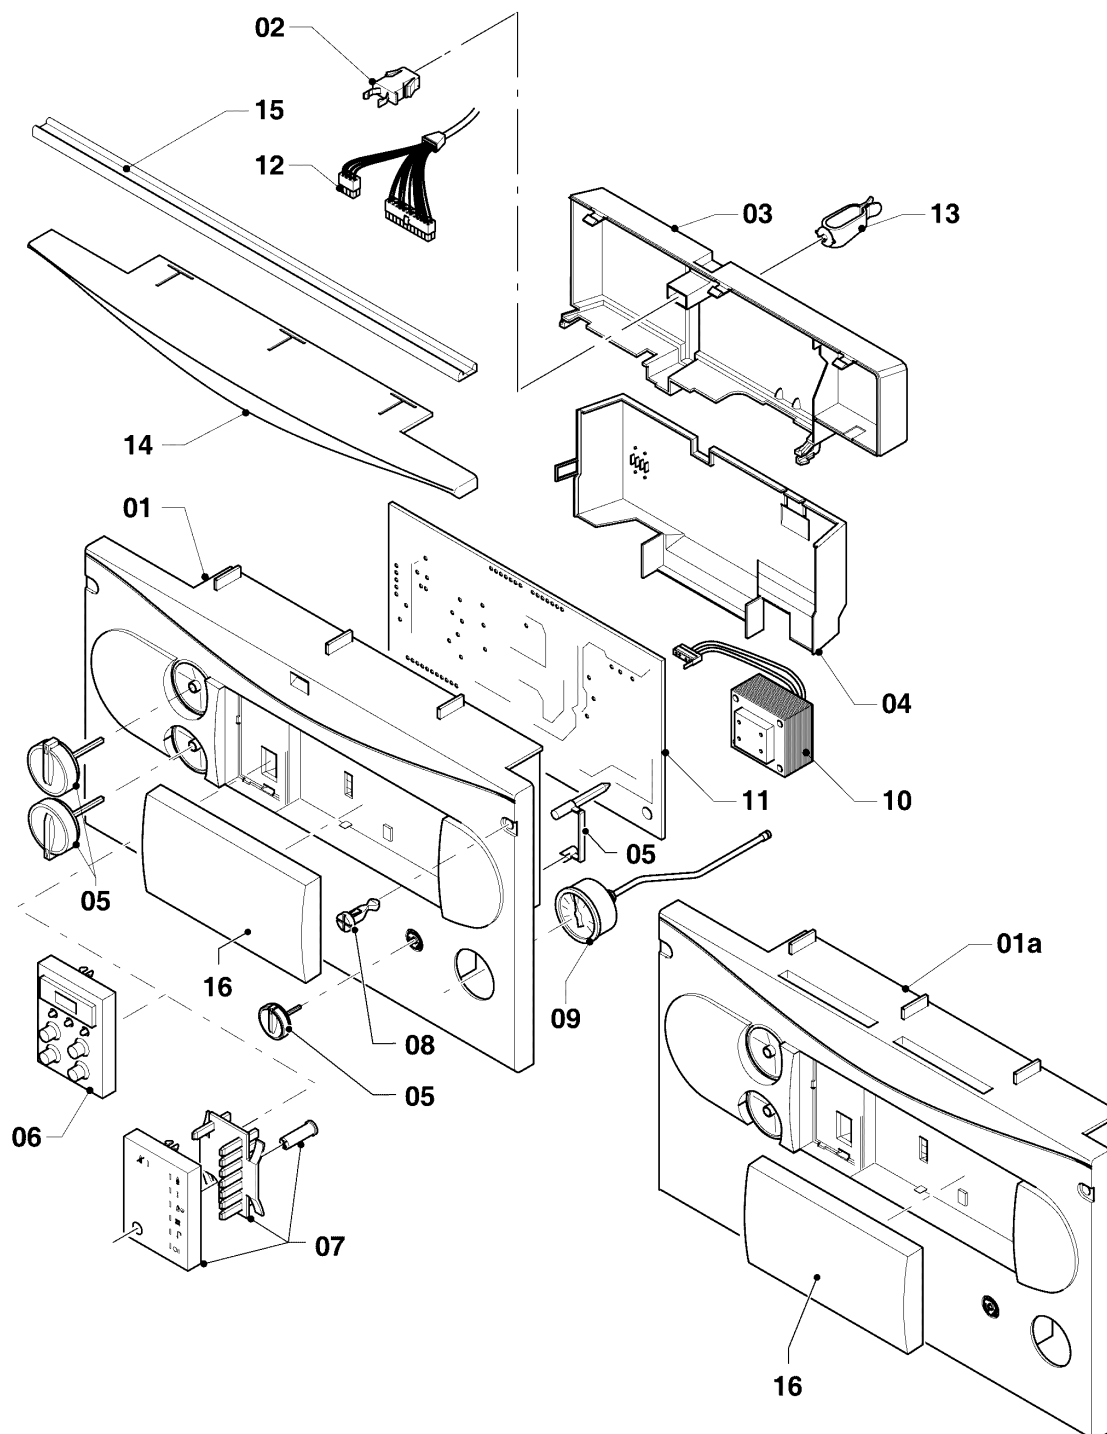

Газовые настенные котлы Turbo VU, VUW

VUW 242/2-3

12 - Блок электроники

02-12-029.06

Газовые настенные котлы Turbo VU, VUW

VUW 242/2-3

12 - Блок электроники

Поз.	Артикульный номер	Описание	Указание, замечание
00	251961	Предохранитель 1,25А Т (10 шт.)	1,25 АТ, не показан
00	0020067507	Предохранитель 2,0 А Т2Н (10 шт.)	2,0 АТ, не показан
01	-	-	Больше не поставляется, заменен на поз. 01а (если в наличии, необходима также замена передней крышки!
01а	136894	Корпус, серый.	с поз. 05
02	088734	Соединение	
03	-	-	Заводской шильдик не является запчастью!
04	136882	Корпус Задняя стенка, Нижняя часть	
05	114286	Кнопка зел., компл. из 3 шт.	
05	114288	Кнопка сер., компл. из 3 шт.	
06	-	-	VUW 242/2-3, не для этих аппаратов
07	077978	Заглушка, дисплей Euro Pro (сер.)	VUW 242/2-3
08	132925	Болт (10 шт.)	
09	101270	Манометр/Термометр	
09	101271	Манометр	
10	287450	Трансформатор	
11	0020034604	Плата управления	
12	256097	Кабельный жгут, VCW Turbo	
13	219629	Скоба (5 шт.)	
14	077958	Заглушка, Euro Pro	VUW 242/2-3
15	283815	Прокладка-профиль	только для балконного исполнения
16	0020130491	Крышка, место для регулятора, сер.