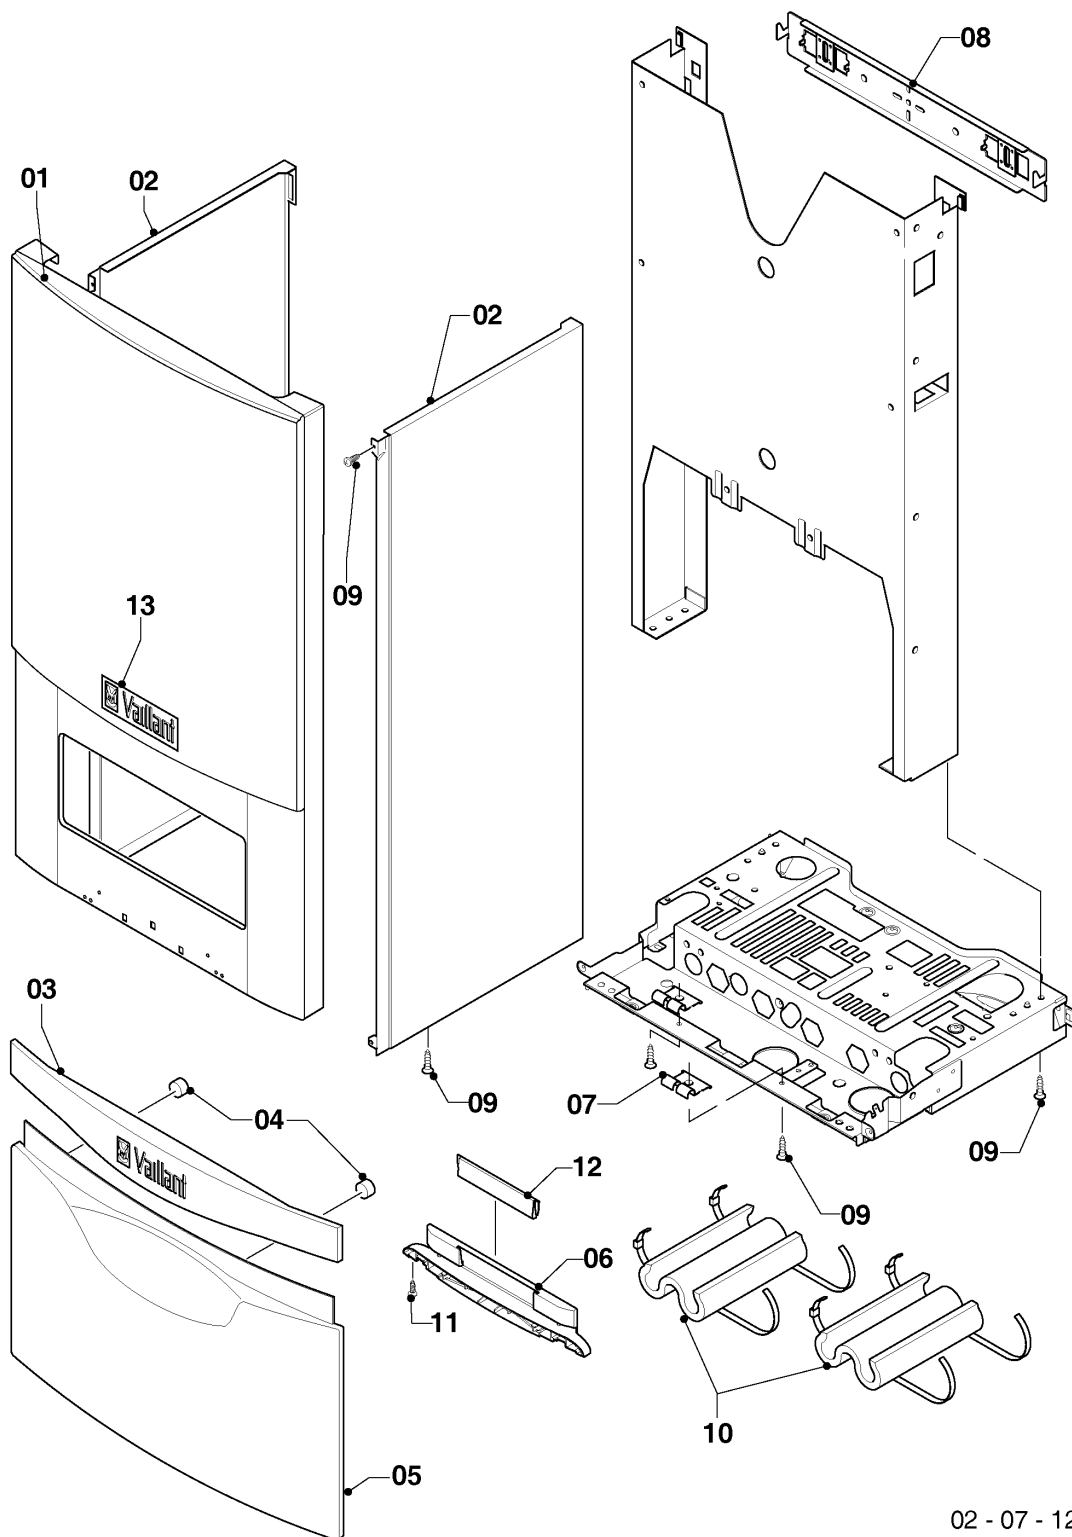

Газовые настенные котлы Turbo VU, VUW

VUW 282/5-5

07а - Детали облицовки

02 - 07 - 122

Газовые настенные котлы Turbo VU, VUW

VUW 282/5-5

07а - Детали облицовки

Поз.	Артикульный номер	Описание	Указание, замечание
01	0020200693	Облицовка	VUW 282/5-5, с поз. 09
02	0020039074	Боковой лист	с поз. 09
03	0020144609	Ручка	VUW 282/5-5, с поз. 04
04	0020068136	Магнит, компл. из 2 шт.	VUW 282/5-5
05	0020200695	Крышка декоративная	VUW 282/5-5, с поз. 03, 04, 06, 11
06	0020144595	Шарнир	VUW 282/5-5, с поз. 11
07	0020144611	Держатель, Блок электроники (2шт.)	с поз. 09
08	0020039072	Держатель, аппарат	
09	0020136643	Винт (10 шт.)	
10	076629	Изоляция до -10°C, компл. из 2 шт.	только балконная версия
11	193538	Винт (10 шт.)	VUW 282/5-5
12	0020210120	Логотип, невыпуклый	VUW 282/5-5
13	-	-	VUW 282/5-5, не для этих аппаратов