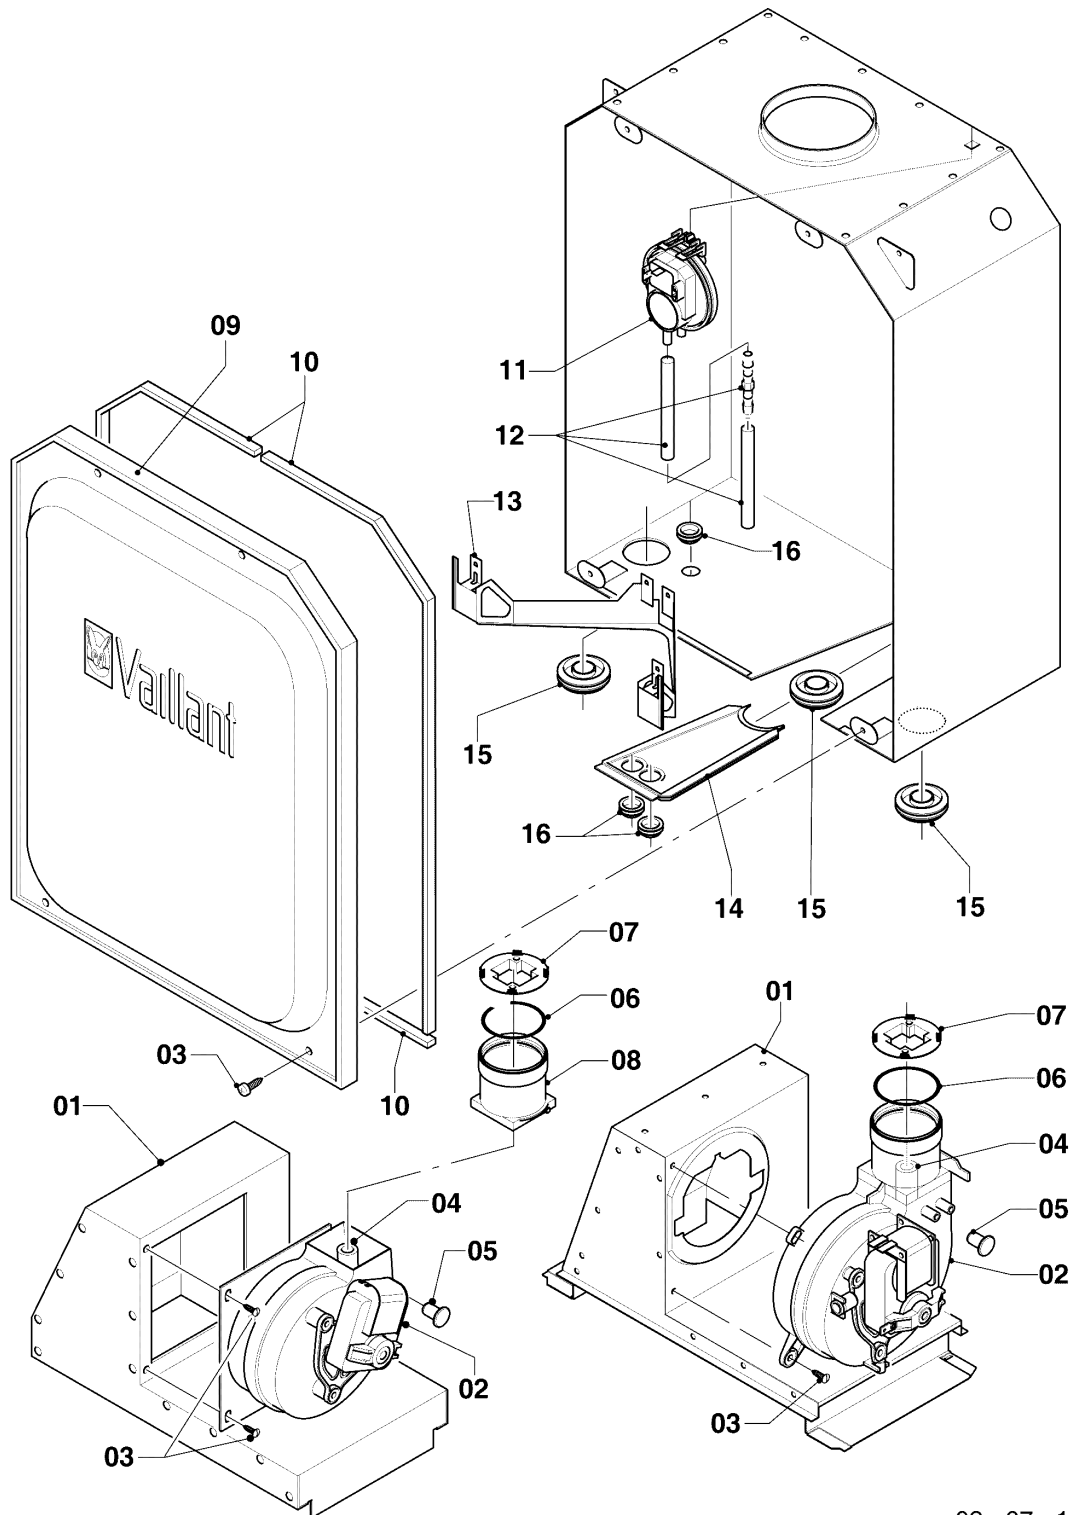

Газовые настенные котлы Turbo VU, VUW

VUW 282/5-5

07b - Камера разряжения

02 - 07 - 123

Газовые настенные котлы Turbo VU, VUW

VUW 282/5-5

07b - Камера разряжения

Поз.	Артикульный номер	Описание	Указание, замечание
01	0020200726	Сборник отходящих газов	VUW 282/5-5, с поз. 03
02	0020020008	Вентилятор	VUW 282/5-5, с поз. 03, 04, 05, 06, 07
03	0020136643	Винт (10 шт.)	
04	0020213170	Вкладыш (набор)	
05	0020020013	Заглушка 5 шт.	
06	981178	Уплотнительное кольцо Силикон (DN 60)	
07	0020039096	Вставка зелен.	VUW 282/5-5, Дымоход/воздуховод: коаксиальный 0m - 2m
08	083384	Муфта	только для VUW 322+362, с поз. 06
09	0020200702	Крышка	с поз. 03, 10
10	0020041904	Комплект прокладок, крышка камеры разряжения	
11	0020041905	Реле давления, Huba	VUW 282/5-5, с поз. 12
12	0020041906	Шланг, комплект	
13	0020051041	Направляющая пластина	
13	0020051042	Направляющая пластина	
14	0020041907	Вставка, камера разряжения	с поз. 16
15	0020085467	Прокладка, трубный проход	
16	980766	Прокладка (красн., мал.)