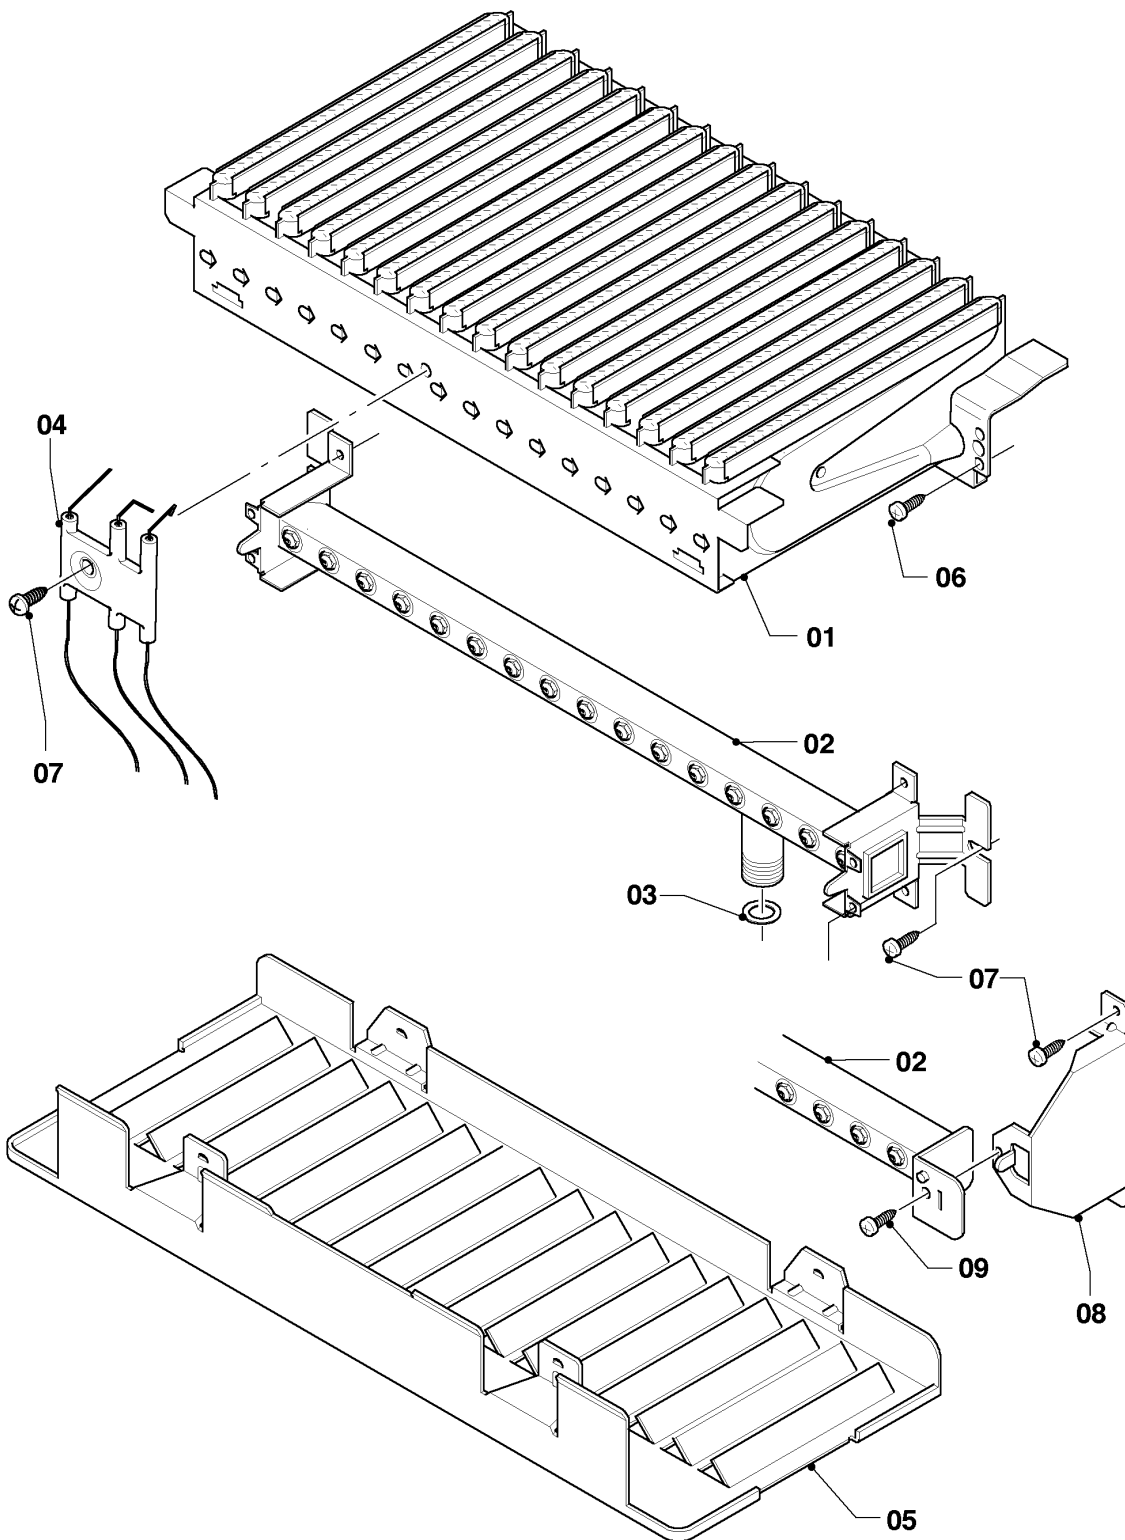

Газовые настенные котлы Turbo VU, VUW

VUW 282/5-5

04 - Горелка

02 - 04 - 045.01

Газовые настенные котлы Turbo VU, VUW

VUW 282/5-5

04 - Горелка

Поз.	Артикульный номер	Описание	Указание, замечание
01	0020039046	Группа камеры 28кВт	VUW 282/5-5, с поз. 06
02	0020039053	Распределительная труба 28кВт природный газ	VUW 282/5-5, Природный газ Н, с поз. 03, 07
03	981142	Уплотняющее кольцо (10 шт.)	
04	0020039057	Электрод	VUW 282/5-5, с поз. 07
05	-	-	Не для этого аппарата
06	0020218970	Винт (10 шт.)	
07	0020136643	Винт (10 шт.)	
08	0020039055	Держатель, лев.+прав	только для VUW 322, с поз. 07
08	0020039056	Держатель, компл. из 2 шт.	только для VUW 362, с поз. 07
09	0020198257	Винт (10 шт.)