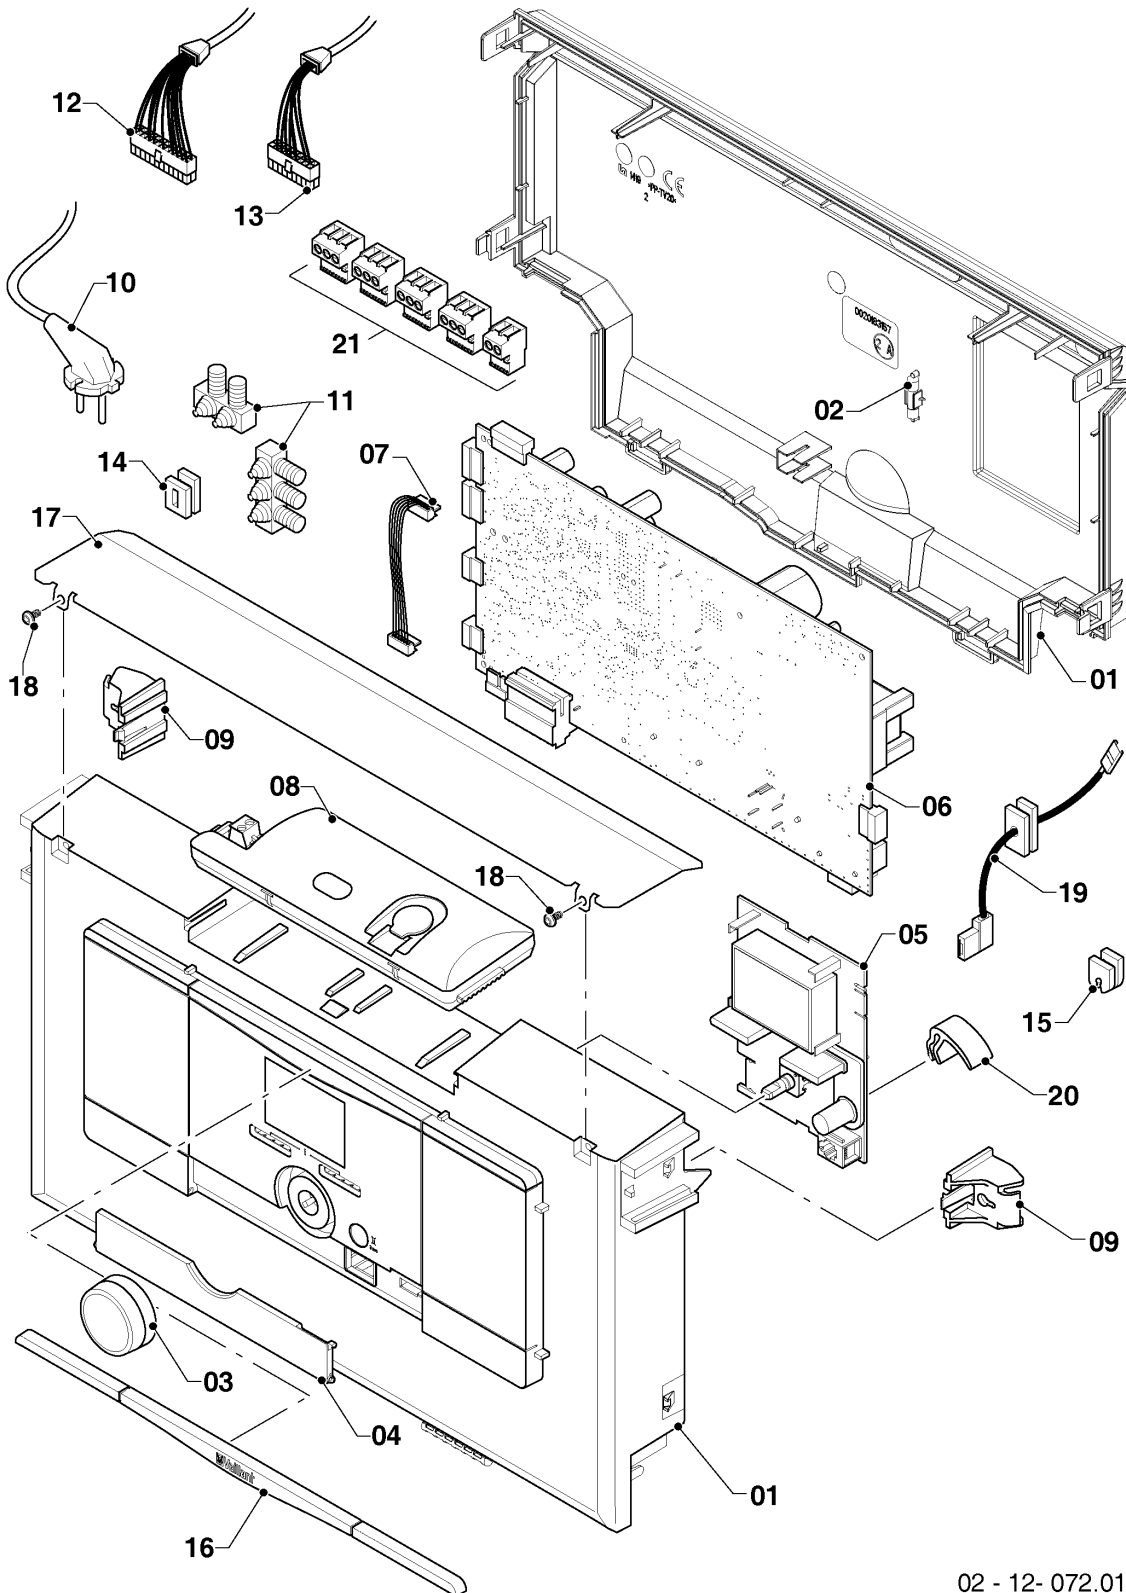

Газовые настенные котлы Turbo VU, VUW

VUW 282/5-5

12 - Блок электроники

02 - 12- 072.01

Газовые настенные котлы Turbo VU, VUW

VUW 282/5-5

12 - Блок электроники

Поз.	Артикульный номер	Описание	Указание, замечание
01	0020216296	Корпус, передняя часть (plus)	VUW 282/5-5, с поз. 02, 03, 04, 16
02	0020067507	Предохранитель 2,0 А Т2Н (10 шт.)	
03	0020213174	Кнопка	
04	0020216972	Крышка (набор)	VUW 282/5-5
05	0020202560	Дисплей (плюс)	VUW 282/5-5
06	0020202559	Плата управления	
07	0020136630	Кабель, Дисплей	
08	-	-	беспроводной термостат (Принадлежность, как запчасть недоступен)
09	0020200703	Дистанционная проставка	
10	0020200688	Кабельный жгут	только для TR
10	0020210121	Кабель	только для SEE
11	078533	кабельный зажим, компл.	
12	0020216294	Кабельный жгут	VUW 282/5-5
13	0020200713	Кабельный жгут	VUW 282/5-5
14	0020210117	Заглушка	
15	078533	кабельный зажим, компл.	
16	0020216303	Крышка	VUW 282/5-5
17	-	-	Не для этого аппарата
18	-	-	Не для этого аппарата
19	0020197541	Кабель	
20	0020216997	Дистанционная проставка	
21	0020136646	Штекерный разъем, ProE (Компл.)	вкл. зелёный штекер для сетевого подключения