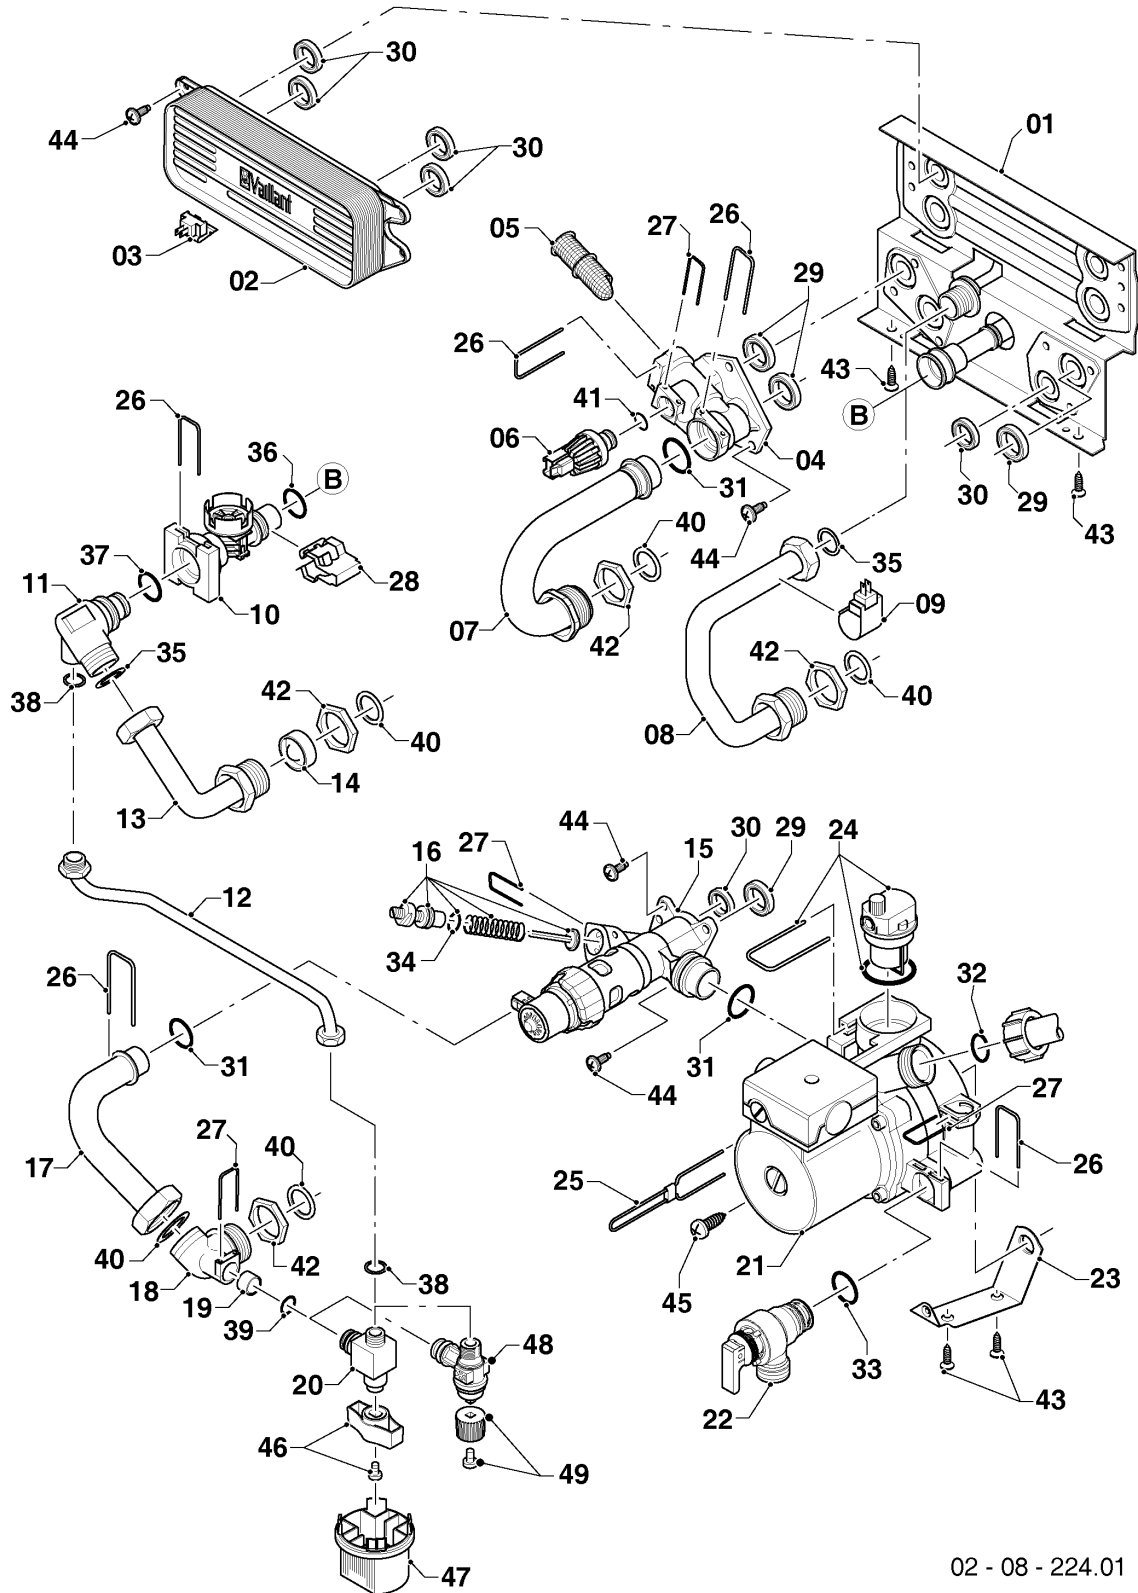

Газовые настенные котлы Turbo VU, VUW

VUW 282/5-5

08a - Гидравлические части

02 - 08 - 224.01

Газовые настенные котлы Turbo VU,VUW

VUW 282/5-5

08а - Гидравлические части

Поз.	Артикульный номер	Описание	Указание, замечание
01	178965	Гидроблок	с поз. 28, 29, 30, 31, 35, 36, 40, 43, 44
02	0020038572	Теплообменник ГВС (У-компл.)	VUW 282/5-5, с поз. 30, 44
03	103430	NTC-Датчик	
04	179031	Подключение, Подача (Пластмасса)	VUW 282/5-5, только для RU,UA,VE-RU, с поз. 05,26,27,29,31,41,44
04	0020140559	Подключение, Подача (Пластмасса)	VUW 282/5-5, только для SEE-INT,TR,VE-AR,VE-IR, с поз. 05,26,27,29,31,41,44
05	179030	Сетка	с поз. 26, 31
06	0020059717	Датчик, датчик давления воды	с поз. 27, 41
07	179033	Труба,	с поз. 31, 40, 42
08	179034	Труба, подающая линия	с поз. 35, 40, 42
09	103429	NTC-Датчик	
10	178988	Датчик протока	с поз. 26, 28, 36, 37
11	0020018067	Деталь подключения	с поз. 26, 35, 37, 38
12	0020018066	Труба, воздухоотвод.	с поз.38
13	179037	Труба,	с поз. 14, 35, 40, 42
14	074514	Сетка	
15	0020132683	Приоритетный переключающий клапан, Смешение	VUW 282/5-5, только для RU,UA,VE-RU, с поз. 16,26,27,29,30,31,44
15	0020020015	Приоритетный переключающий клапан, пластмасса	VUW 282/5-5, только для SEE-INT,TR,VE-AR,VE-IR, с поз. 16,26,27,29,30,31,44
16	178980	Байпас	с поз. 27
17	179036	Труба,	с поз. 31, 40
18	0020018068	Подключение, с местом для измерений	с поз. 39, 40, 42
19	0020018064	Вентиль, обратный клапан	
20	0020018065	Вентиль	с поз. 38, 39, 46
21	0020213167	Насос	с поз. 23, 24, 26, 27, 31, 32, 33, 43, 45
22	178985	Предохранительный клапан 3 Бар	с поз. 26, 33