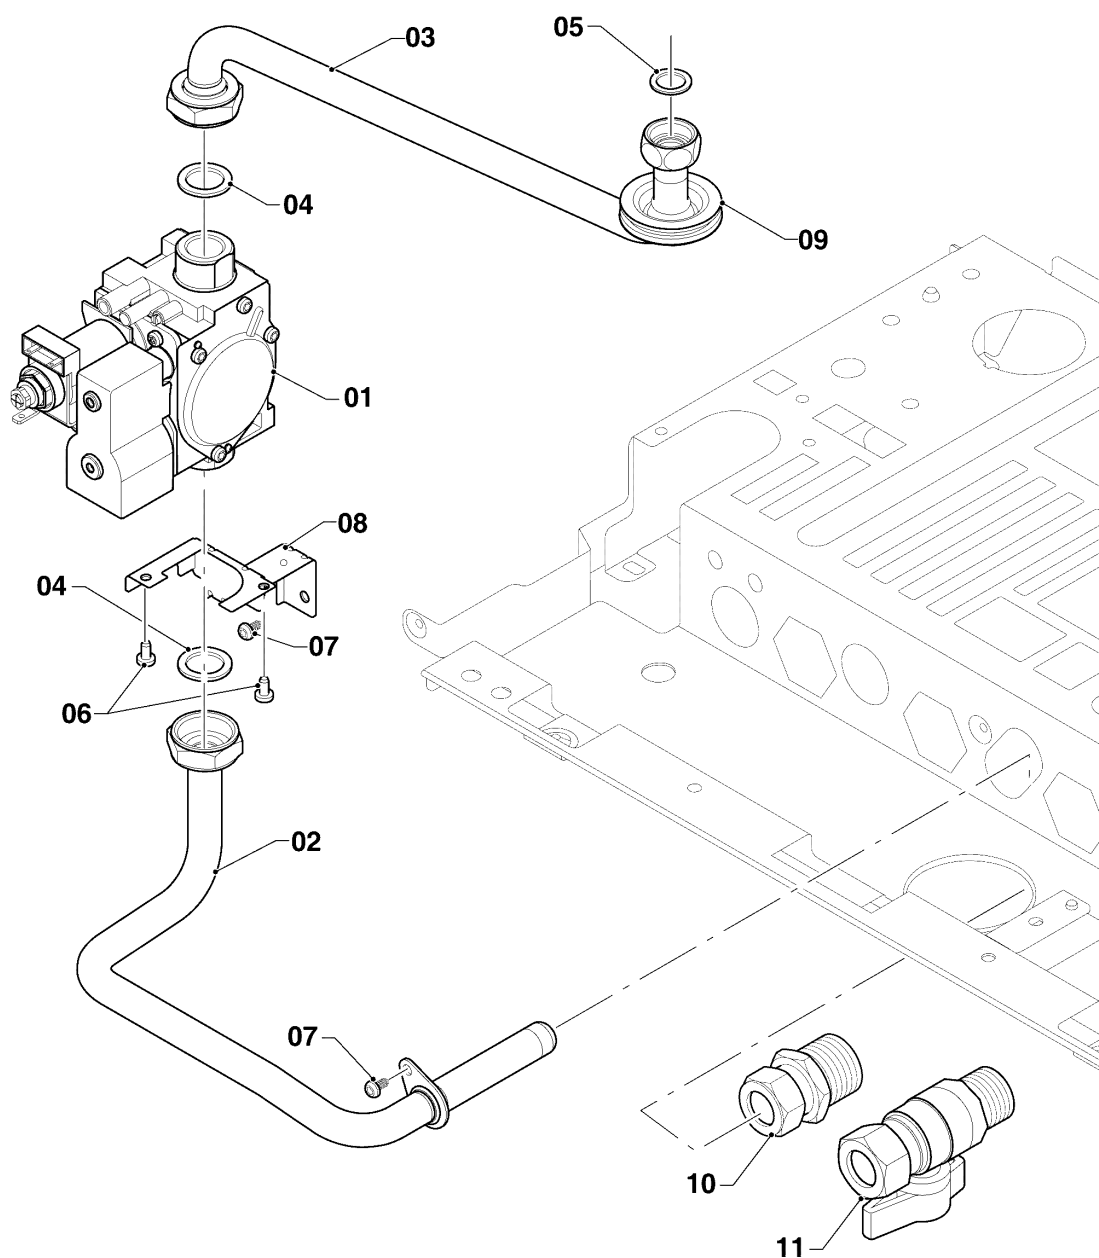

Газовые настенные котлы Turbo VU, VUW

VUW 282/5-5

05 - Газовая арматура

02 - 05 - 032

Газовые настенные котлы Turbo VU, VUW

VUW 282/5-5

05 - Газовая арматура

Поз.	Артикульный номер	Описание	Указание, замечание
00	0020202406	Комплект переналадки, Н -> PB (30мБар)	VUW 282/5-5, На сжиженный газ P (HR, MK, RU, SQ, SRB, UA), не показан
00	0020199907	Комплект переналадки, Н -> PB (30мБар)	VUW 282/5-5, На сжиженный газ P (AR, IL, IR, TR), не показан
00	0020202409	Комплект переналадки, PB -> Н (13/20мБар)	VUW 282/5-5, На природный газ Н, не показан
01	0020200723	Газовый клапан	с поз. 04
02	0020200691	Газовая труба	с поз.04, 07
03	0020200711	Газовая труба	VUW 282/5-5, с поз. 04, 05, 09
04	981140	Уплотнение 3/4 (10 шт.)	
05	981142	Уплотняющее кольцо (10 шт.)	
06	108628	Винт (10 шт.)	
07	0020136643	Винт (10 шт.)	
08	0020200700	Держатель	с поз. 06, 07
09	0020085467	Прокладка, трубный проход	
10	0020216971	Обжимное соединение	
11	-	-	Не для этого аппарата