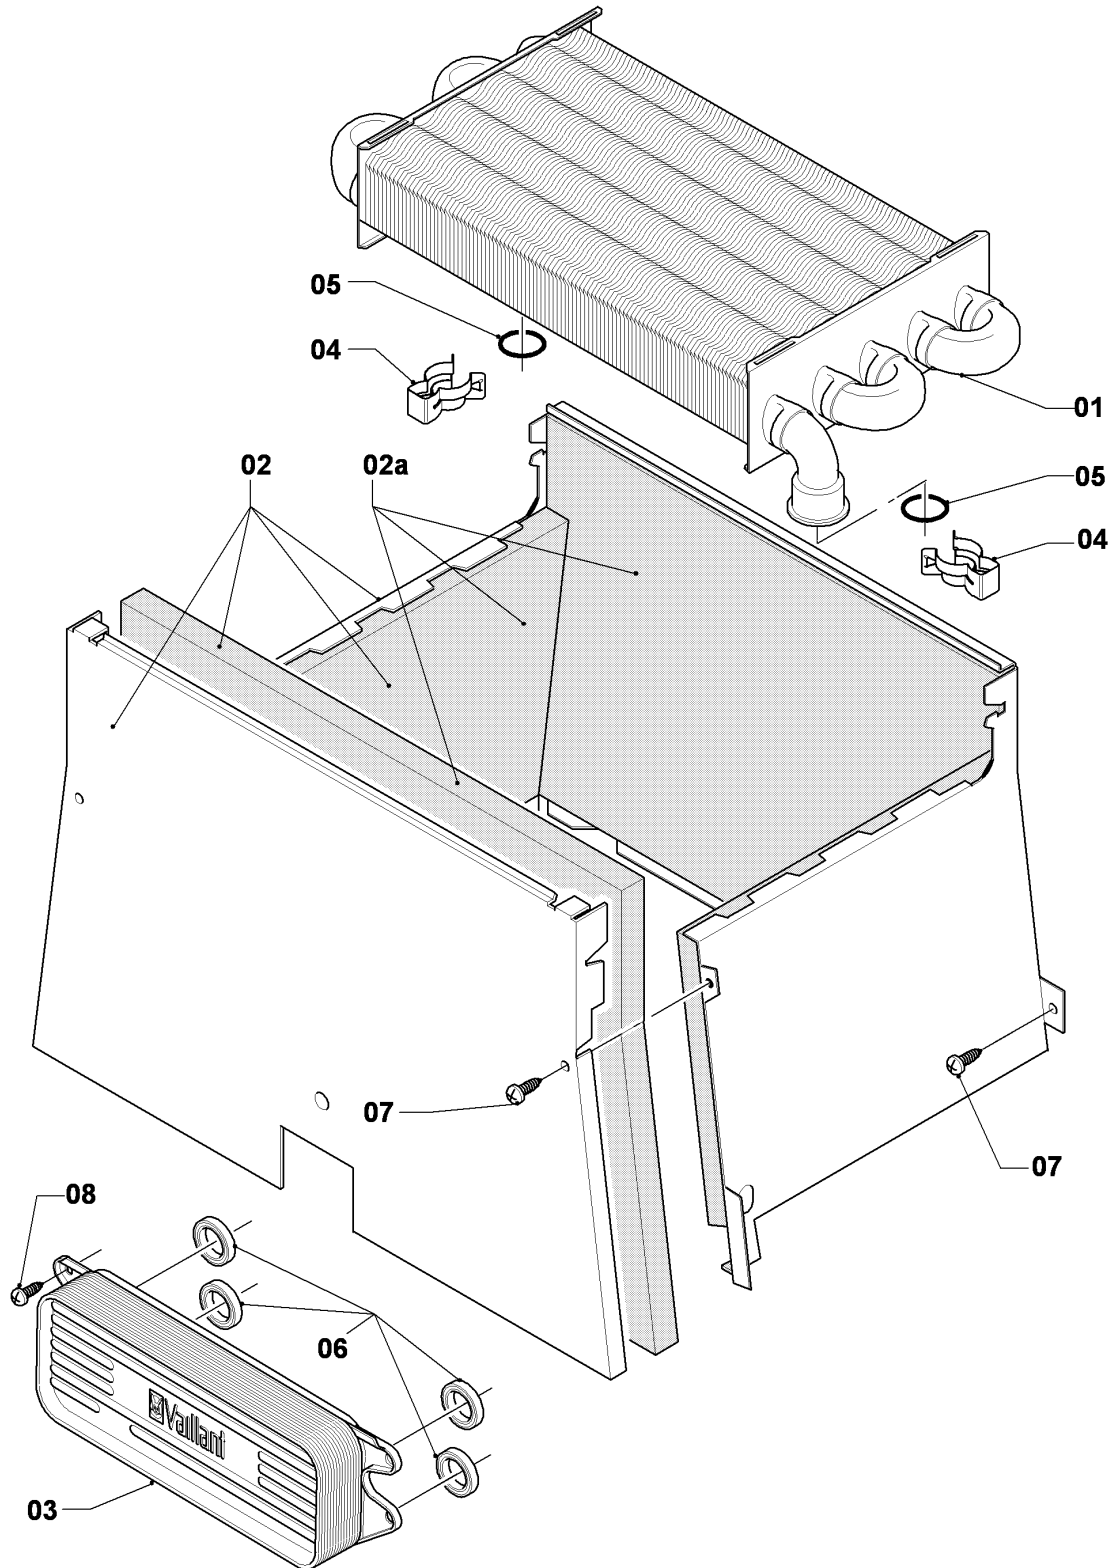

Газовые настенные котлы Turbo VU, VUW

VUW 282/5-5

06 - Теплообменник

02 - 06 - 051.01

Газовые настенные котлы Turbo VU, VUW

VUW 282/5-5

06 - Теплообменник

Поз.	Артикульный номер	Описание	Указание, замечание
01	0020039068	Теплообменник 101 ламели	VUW 282/5-5, только для SEE-INT, VE-AR, VE-IR, с поз. 04, 05
01	0020039069	Теплообменник 112 ламелей	VUW 282/5-5, только для RU, TR, UA, с поз. 04, 05
02	0020039071	Огневая шахта	VUW 282/5-5, с поз. 07
02а	0020082191	Изоляция, компл.	VUW 282/5-5
03	0020038572	Теплообменник ГВС (У-компл.)	VUW 282/5-5, с поз. 06, 08
04	219621	Клеммный зажим, первичный теплообменник(10 шт.)	
05	981151	Уплотнительное кольцо (10 шт.)	
06	178969	Прокладка, Тип-С (10 Шт.)	
07	0020136643	Винт (10 шт.)	
08	178968	Винт (10 шт.)