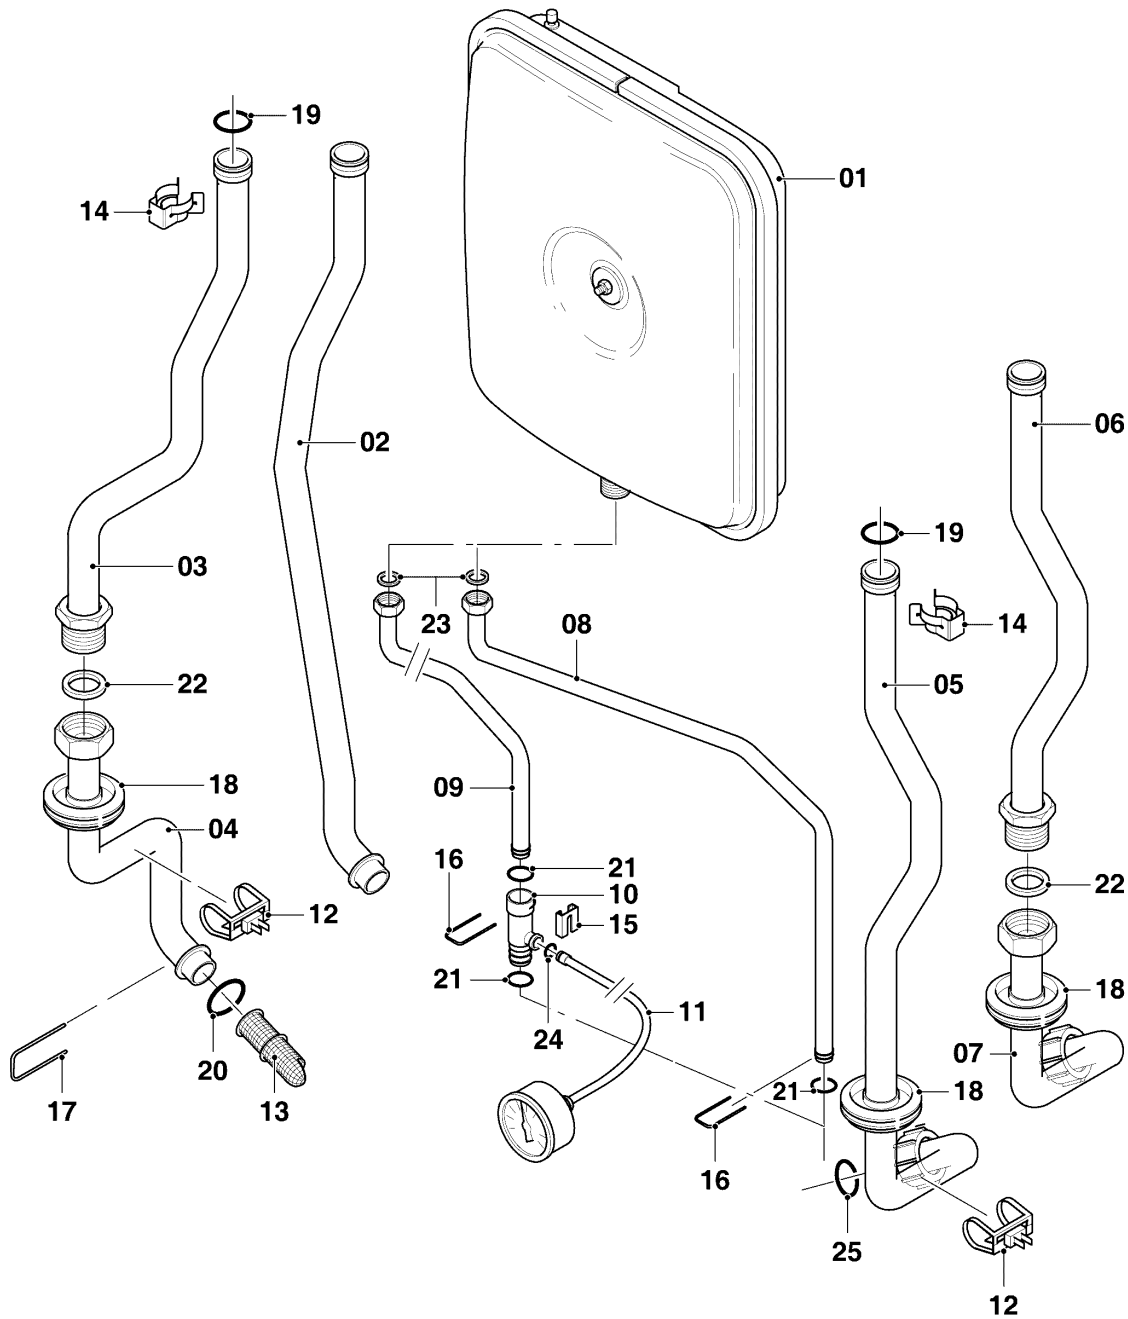

Газовые настенные котлы Turbo VU, VUW

VUW 282/5-5

08b - Гидравлические части

02-08-142.02

Газовые настенные котлы Turbo VU, VUW

VUW 282/5-5

08b - Гидравлические части

Поз.	Артикульный номер	Описание	Указание, замечание
01	181057	Расширительный бак 10 л.	VUW 282/5-5
02	-	-	Не для этого аппарата
03	0020041921	Труба, первичный теплообменник, левая, 24-32 кВт Турбо	VUW 282/5-5, с поз. 14, 19, 22
04	0020200708	Труба,	с поз. 17, 18, 20, 22
05	0020041929	Труба, первичный теплообменник, правая, 28+32 кВт Турбо	VUW 282/5-5, с поз. 14, 18, 19, 25
06	-	-	VUW 282/5-5, не для этих аппаратов
07	-	-	VUW 282/5-5, не для этих аппаратов
08	0020041914	Труба, расширит. Бак, длинная	только для TR, с поз. 16, 21, 23
09	0020041915	Труба, расширит. Бак, короткая	не для TR, с поз. 16, 21, 23
10	0020023812	Адаптер, манометр 10/10	не для TR, с поз. 15, 16, 21, 24
11	101271	Манометр	не для TR, с поз. 15, 24
12	0020068120	Датчик (NTC 19 мм)	
13	179030	Сетка	с поз. 17, 20
14	219621	Клеммный зажим, первичный теплообменник (10 шт.)	
15	0020107709	Держатель	не для TR
16	0020107694	Скоба (5 шт.)	
17	178992	Скоба (10 шт.)	
18	0020085467	Прокладка, трубный проход	
19	981151	Уплотнительное кольцо (10 шт.)	
20	193537	Уплотнительное кольцо (10 шт.)	
21	178993	Уплотнительное кольцо (10 шт.)	
22	981140	Уплотнение 3/4 (10 шт.)	
23	981149	Уплотняющее кольцо (10 шт.)