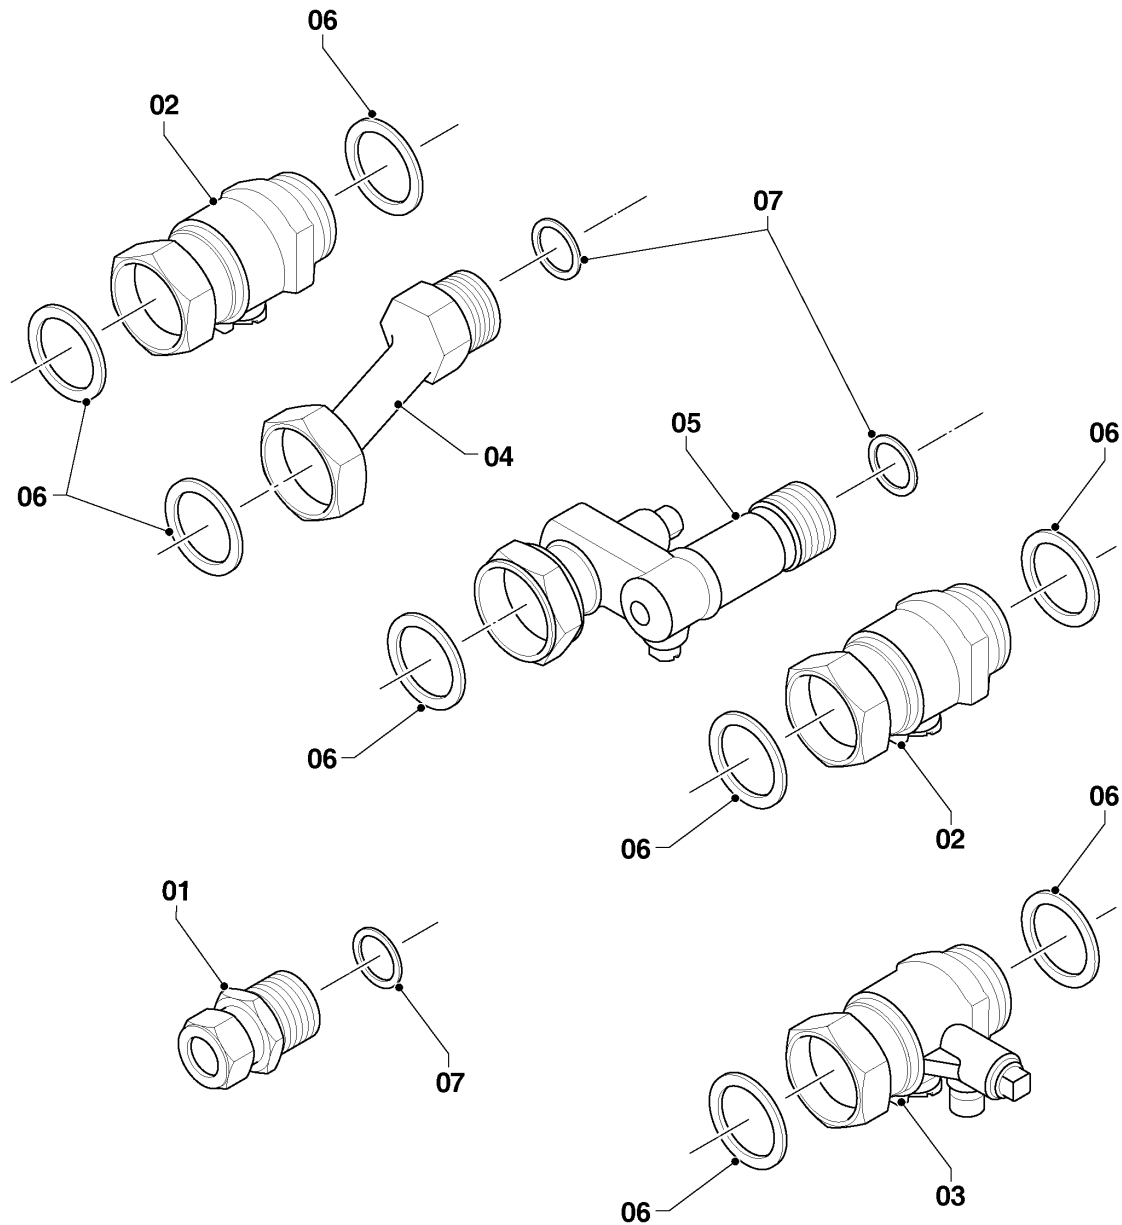

Газовые настенные котлы Turbo VU, VUW

VUW 282/5-5

08b - Принадлежности для подключения

02 - 08 - 220

Газовые настенные котлы Turbo VU, VUW

VUW 282/5-5

08b - Принадлежности для подключения

Поз.	Артикульный номер	Описание	Указание, замечание
01	0020216971	Обжимное соединение	
02	0020221260	Сервисный кран	с поз. 06
03	0020057433	Вентиль	с поз. 06
04	0020221261	Деталь подключения	с поз. 06
05	0020234870	Вентиль	с поз. 06, 07
06	981140	Уплотнение 3/4 (10 шт.)	
07	981142	Уплотняющее кольцо (10 шт.)