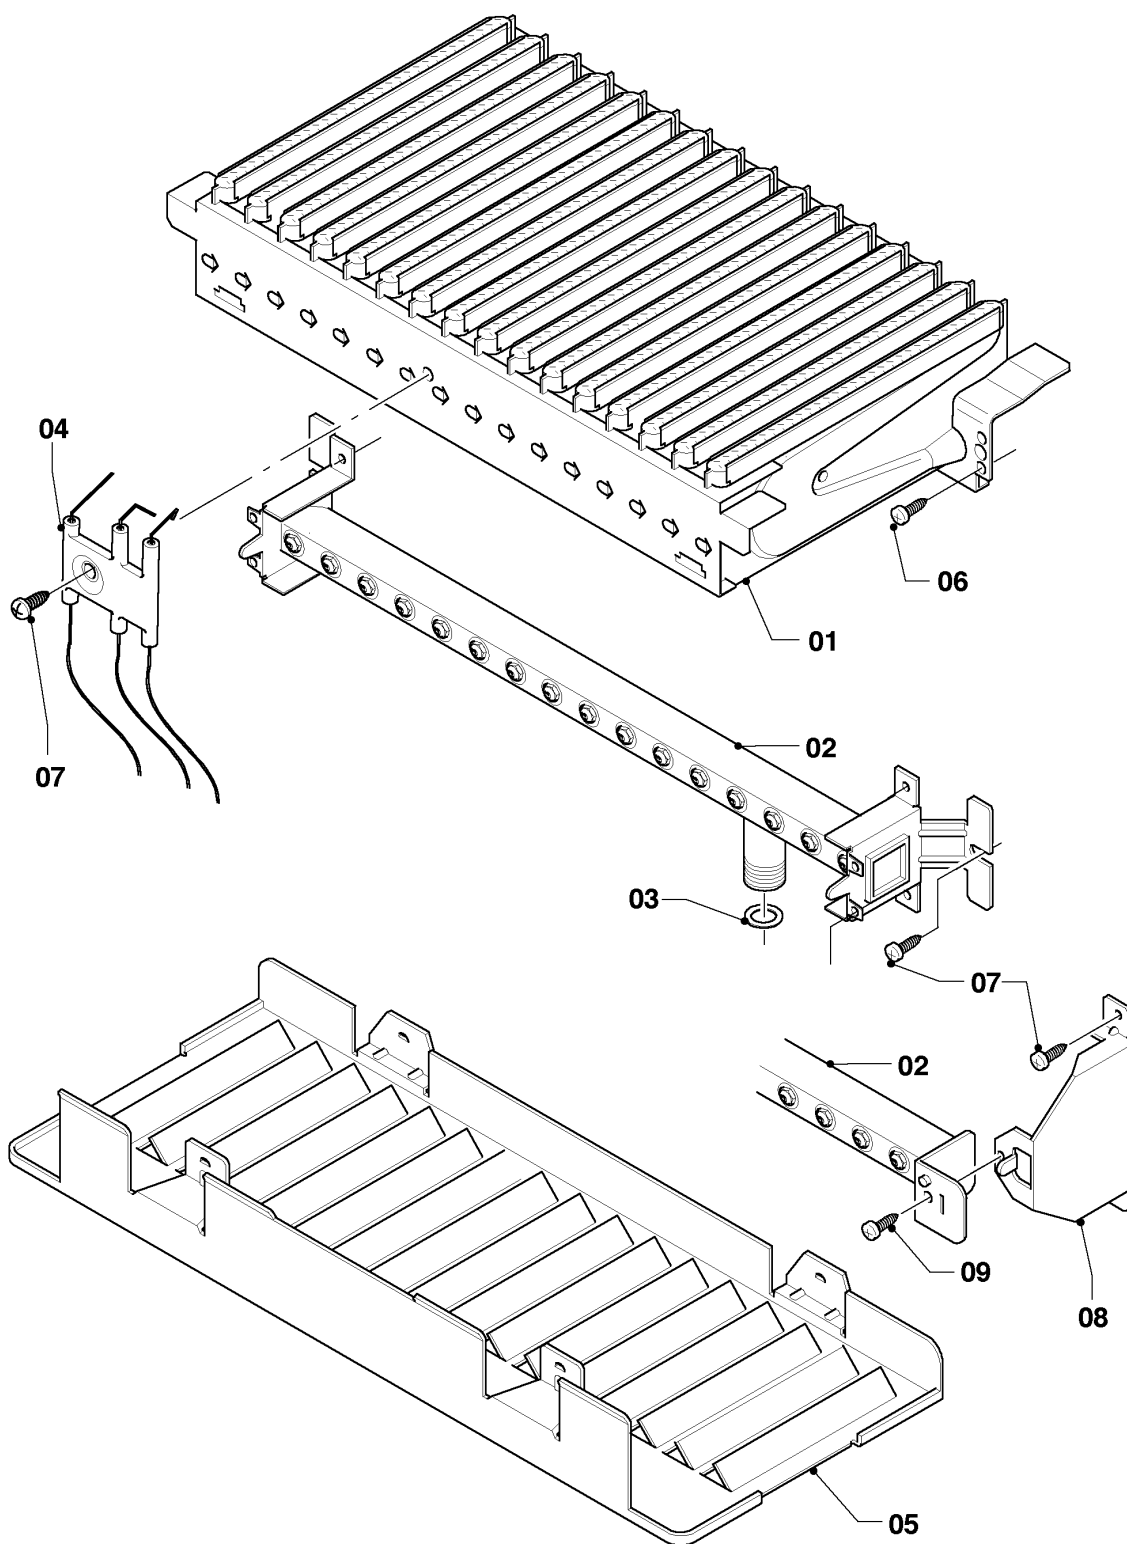

Газовые настенные котлы Turbo VU, VUW

VUW 362/3-5

Обзор группы узлов

02 - 00 - 085.01

Газовые настенные котлы Turbo VU, VUW

VUW 362/3-5

Обзор группы узлов

Поз.	Группа узлов
04	Горелка
05	Газовая арматура
06	Теплообменник
07а	Детали облицовки
07b	Камера разряжения
08а	Гидравлические части
08b	Гидравлические части
12	Блок электроники

Газовые настенные котлы Turbo VU, VUW

VUW 362/3-5

04 - Горелка

02 - 04 - 045.01

Газовые настенные котлы Turbo VU, VUW

VUW 362/3-5

04 - Горелка

Поз.	Артикульный номер	Описание	Указание, замечание
01	031532	Группа камеры 32/36кВт	VUW 362/3-5, с поз. 06
02	126795	Распределительная труба 32,36кВт природный газ	VUW 362/3-5, Природный газ, с поз. 03,07
02	126796	Распределительная труба 32,36кВт Пропан-бутан	VUW 362/3-5, Сжиженный газ РВ, с поз. 03,07
03	981142	Уплотняющее кольцо (10 шт.)	
04	0020039057	Электрод	VUW 202...282, с поз. 07
04	090751	Электрод	VUW 322...362, с поз. 07
05	-	-	Не для этого аппарата
06	139203	Винт, (M4x8) DIN 7500	
07	0020107695	Винт (10 шт.)	
08	0020039055	Держатель, лев.+прав	только для VUW 322, с поз. 07
08	0020039056	Держатель, компл. из 2 шт.	только для VUW 362, с поз. 07
09	118937	Винт с плоской головкой M5x12	