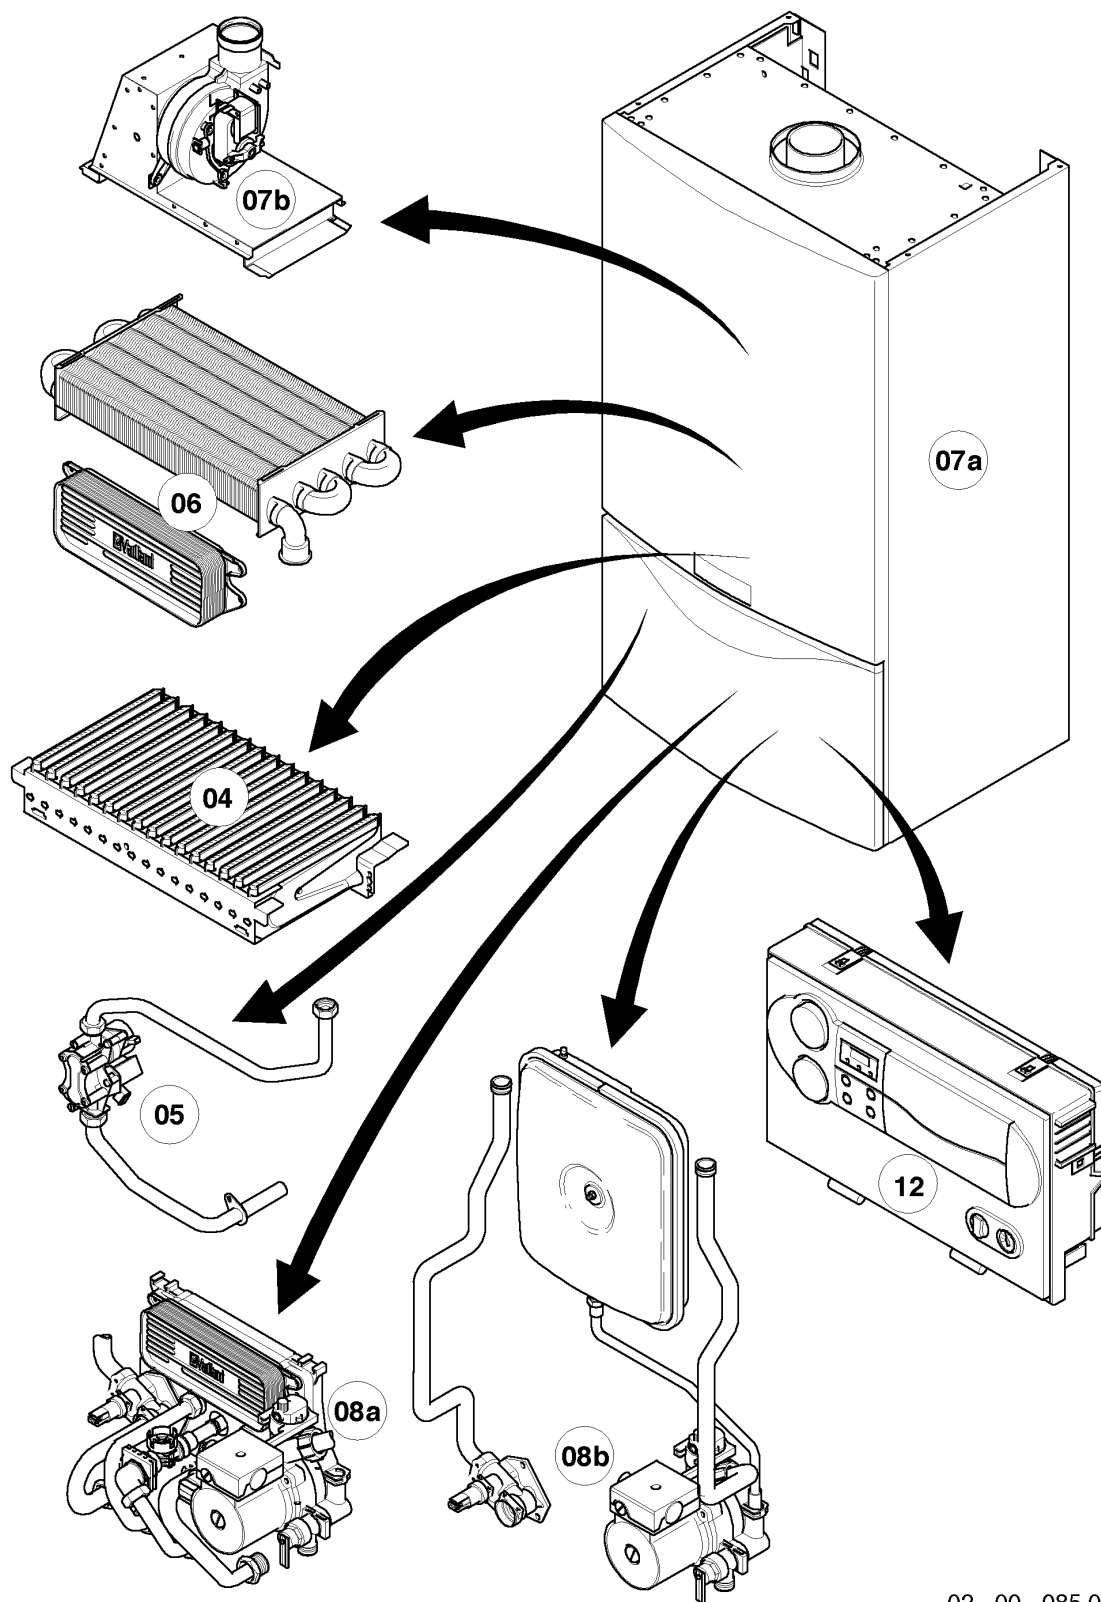

Газовые настенные котлы Turbo VU, VUW

VUW 362/3-5

Обзор группы узлов

02 - 00 - 085.01

Газовые настенные котлы Turbo VU, VUW

VUW 362/3-5

Обзор группы узлов

Поз.	Группа узлов
04	Горелка
05	Газовая арматура
06	Теплообменник
07а	Детали облицовки
07b	Камера разряжения
08а	Гидравлические части
08b	Гидравлические части
12	Блок электроники