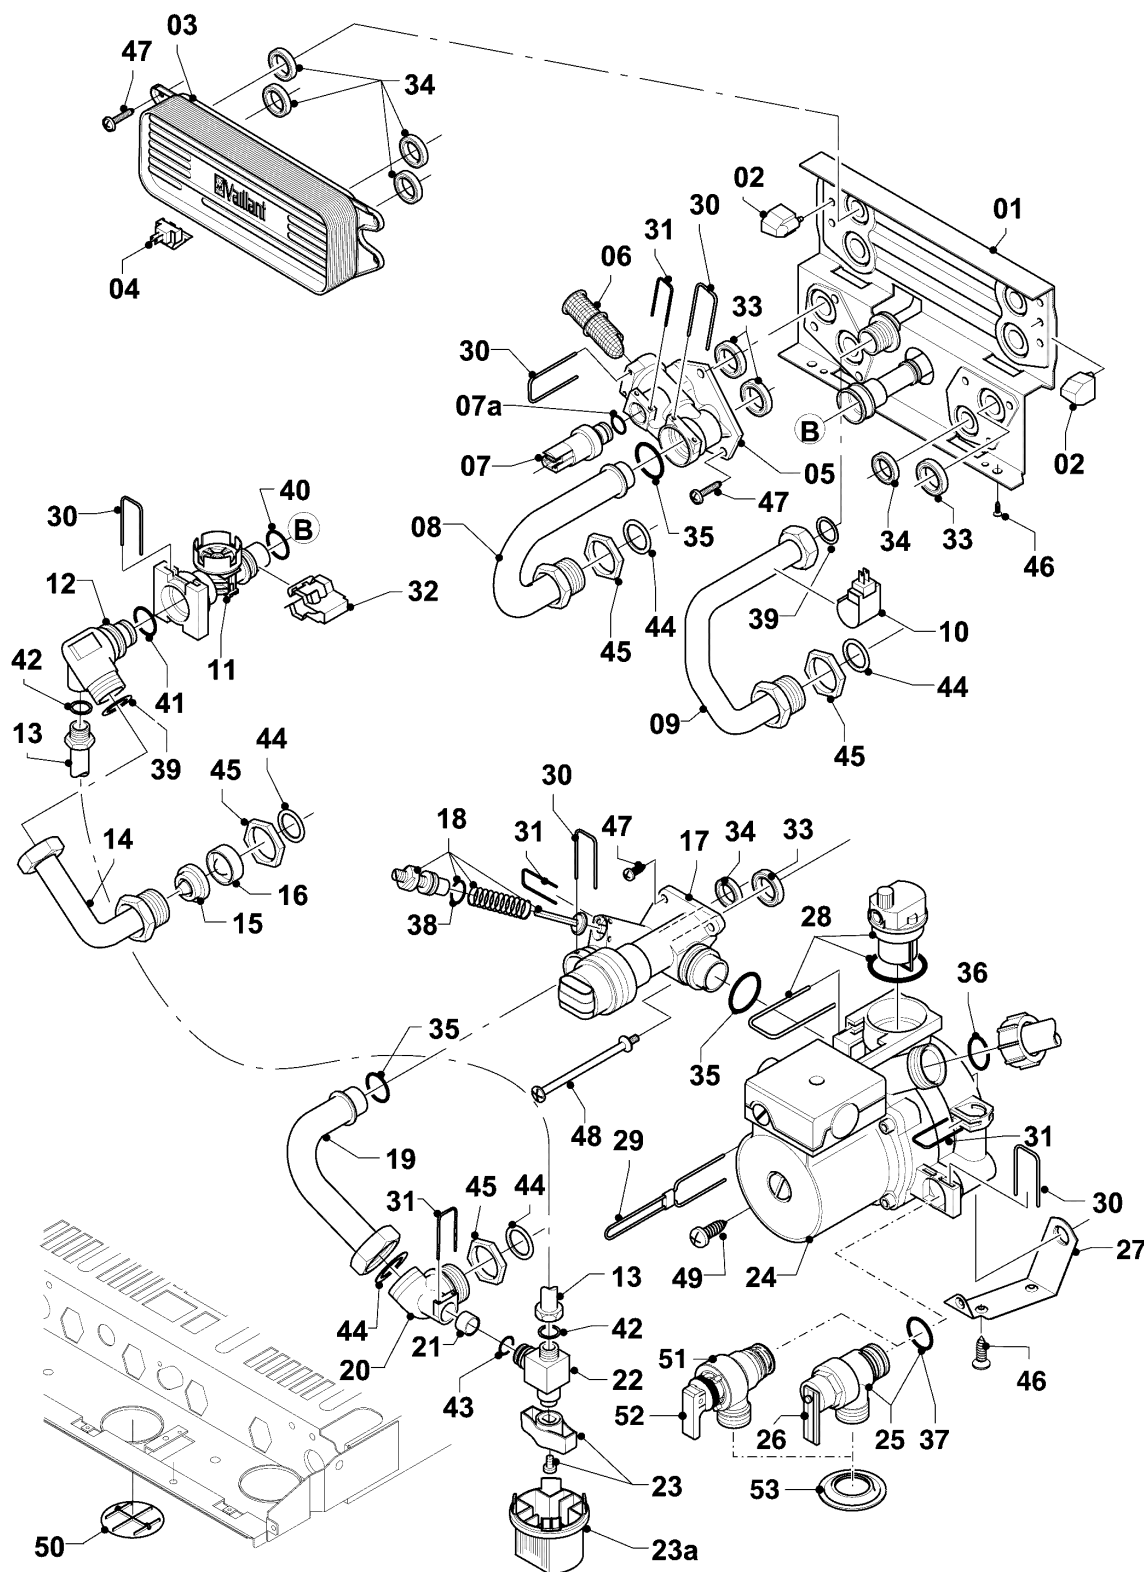

Газовые настенные котлы Turbo VU, VUW

VUW 362/3-5

08a - Гидравлические части

02-08-141.06

Газовые настенные котлы Turbo VU, VUW

VUW 362/3-5

08а - Гидравлические части

Поз.	Артикульный номер	Описание	Указание, замечание
01	178965	Гидроблок	с поз. 02,32,33,34,35,39,40,46,47,48
02	193536	Направляющая (2 шт.)	
03	0020025041	Теплообменник ГВС 35 пластин	VUW 362/3-5, с поз. 34,47
04	103430	NTC-Датчик	
05	179031	Подключение, Подача (Пластмасса)	с поз. 07а,30,31,33,35,47
06	179030	Сетка	с поз. 30,35
07	0020059717	Датчик, датчик давления воды	с поз. 07а,31
07а	178993	Уплотнительное кольцо(10 шт.)	
08	179033	Труба,	с поз. 35,44,45
09	179034	Труба, ГВС	с поз. 39,44,45
10	103429	NTC-Датчик	
11	178988	Датчик протока	с поз. 30,32,40,41
12	0020018067	Деталь подключения	с поз. 30,39,41,42
13	0020018066	Труба, воздухоотвод.	с поз. 42
14	179037	Труба,	с поз. 15,16,39,44,45
15	-	-	Не для этого аппарата
16	074514	Сетка	
17	0020132682	Приоритетный переключающий клапан, с адаптером	с поз. 18,30,31,33,34,35,47,48
18	178980	Байпас	с поз. 31
19	179036	Труба,	с поз. 35,44
20	0020018068	Подключение, с местом для измерений	с поз. 43,44,45
21	0020018064	Вентиль, обратный клапан	
22	0020018065	Вентиль	с поз. 23,42,43
23	0020010292	Ручка, компл. из 2 шт.	
23а	0020051043	Ручка	
24	0020025042	Насос	VUW 362/3-5, с поз. 27,28,49,37,30,31,33,34,35,36,44
25	178985	Предохранительный клапан 3 Бар	с поз. 26, 30, 37