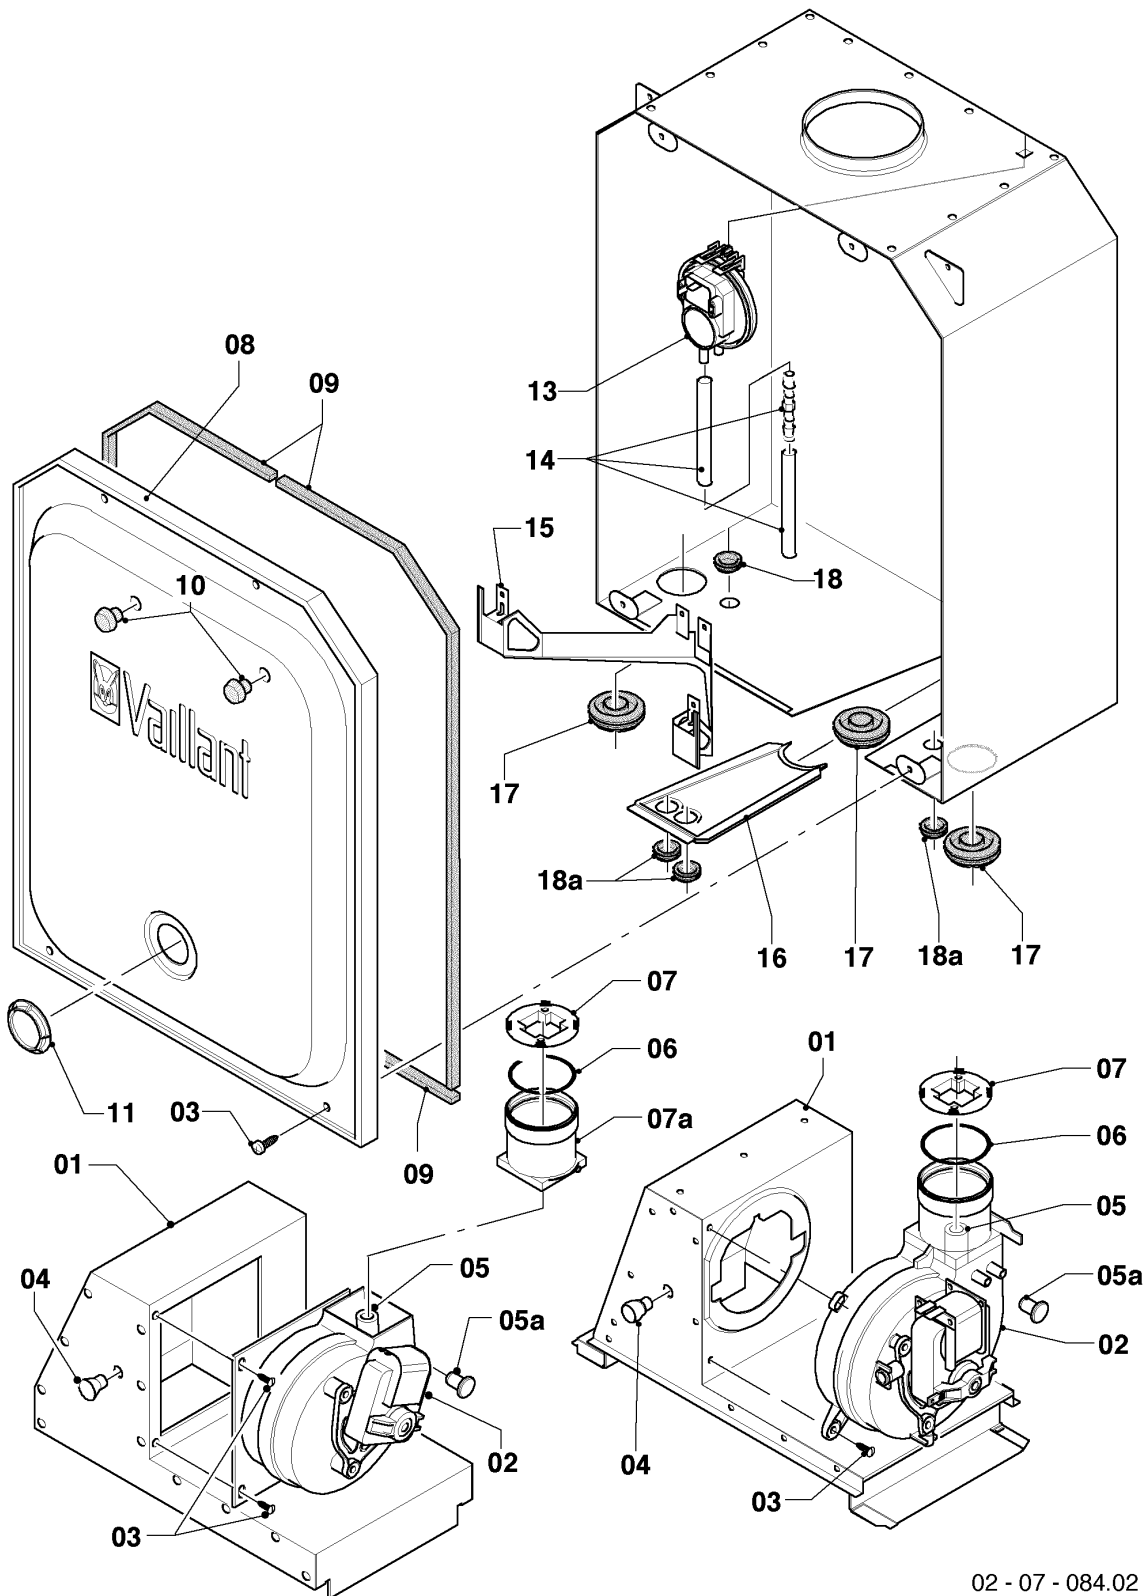

Газовые настенные котлы Turbo VU, VUW

VUW 362/3-5

07b - Камера разряжения

02 - 07 - 084.02

Газовые настенные котлы Turbo VU, VUW

VUW 362/3-5

07b - Камера разряжения

Поз.	Артикульный номер	Описание	Указание, замечание
01	077794	Колпак дымохода 28-36 кВт	VUW 362/3-5, с поз. 03,04
02	190262	Вентилятор 36кВт	VUW 362/3-5, с поз. 03,05,06,07
03	0020107695	Винт (10 шт.)	
04	0020039091	Воронка, Сборник отходящих газов	не для VUW 362
04	210981	Воронка	только для VUW 362
05	0020130543	Трубка Пито с шайбами	
05a	0020020013	Заглушка 5 шт.	
06	981178	Уплотнительное кольцо Силикон (DN 60)	
07	-	-	VUW 362/3-5, Не для этого аппарата
07a	083384	Муфта	
08	0020068135	Крышка, камера разряжения 32-36 кВт	VUW 362/3-5, с поз. 03,09,10,11
09	0020041904	Комплект прокладок, крышка камеры разряжения	
10	139472	Заглушка, комплект	
11	0020020011	Смотровое стекло (Силикон)	
13	0020041905	Реле давления, Huba	с поз. 05a,14
14	0020041906	Шланг, комплект	с поз. 05a
15	0020051042	Направляющая пластина	VUW 362/3-5
16	0020041907	Вставка, камера разряжения	
17	980765	Прокладка (красн., больш.)	
18	980766	Прокладка (красн., мал.)	
18a	509121	Прокладка 10 шт.