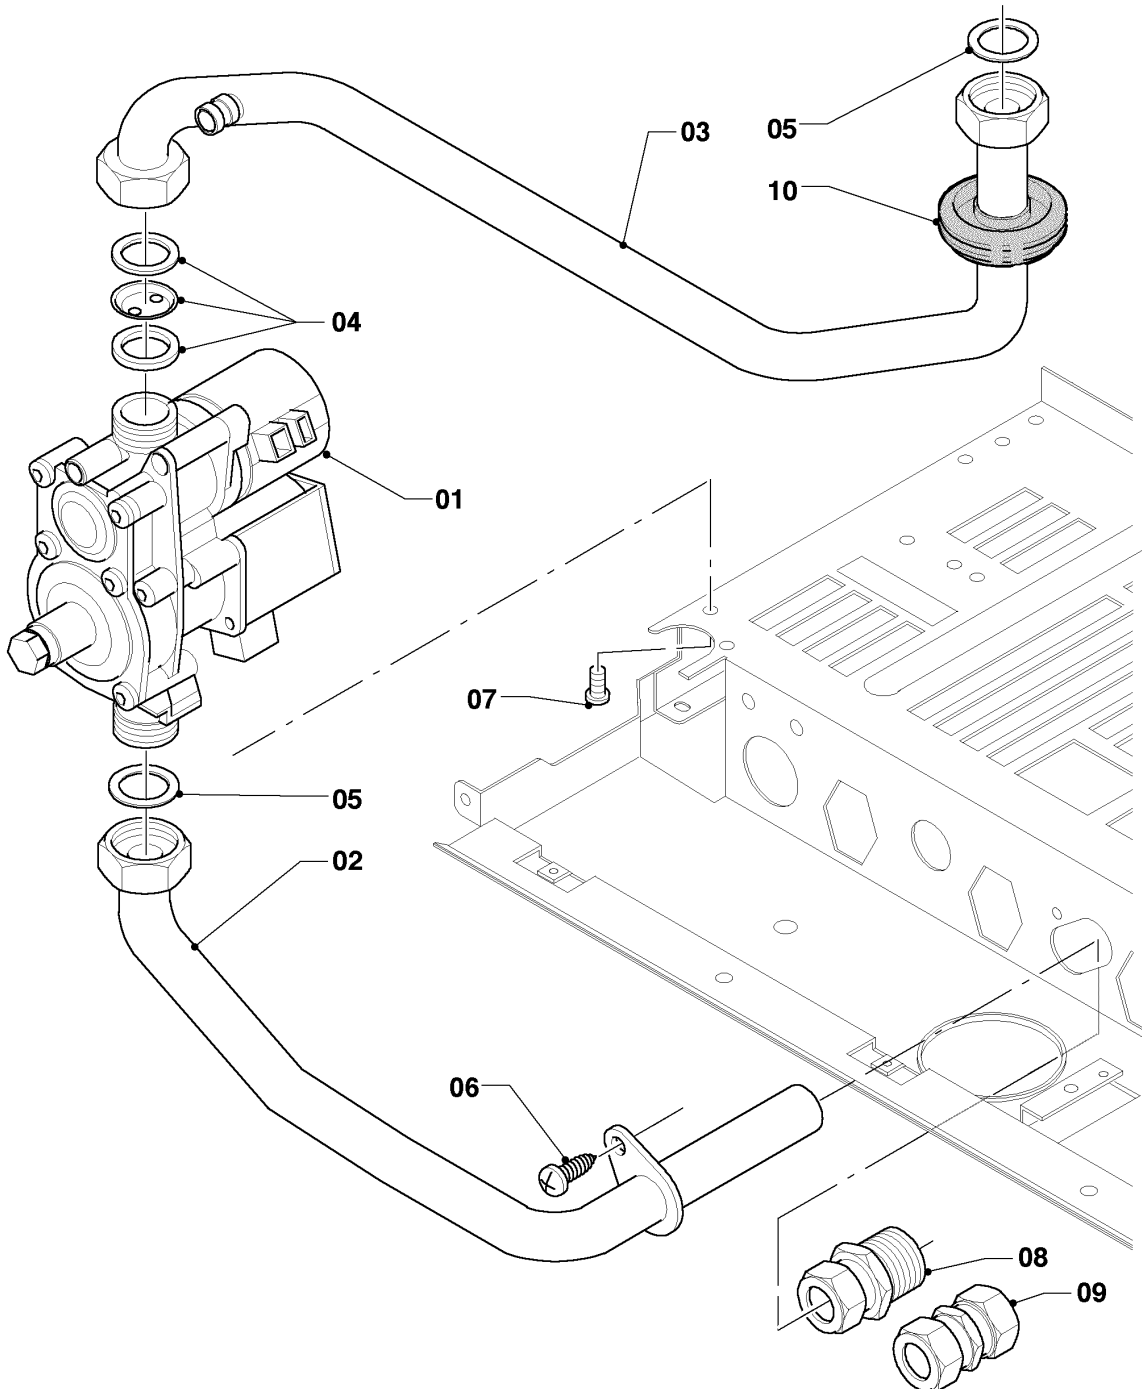

Газовые настенные котлы Turbo VU, VUW

VUW 362/3-5

05 - Газовая арматура

02 - 05 - 023.02

Газовые настенные котлы Turbo VU,VUW

VUW 362/3-5

05 - Газовая арматура

Поз.	Артикульный номер	Описание	Указание, замечание
00	0020048941	Комплект переналадки на пропан-бутан 37 мБар	на Пропан-бутан (37мБар), 12-28кВт, (PL), Предупреждение: Газовая труба (поз. 03) заменяется, если нет ниппеля для измерений. Запчасть всегда содержит ниппель для измерения.
00	0020048945	Комплект переналадки GZ41/Lw	на GZ41/Lw, 20-28кВт, (PL)
00	0020048935	Комплект переналадки на природный газ (13+20 мБар)	на Природный газ (13+20мБар), 24-36кВт, (BG,CZ,GR,INT,PL,RO,SK,TR)
00	0020053220	Комплект переналадки на природный газ (20 мБар)	на Природный газ (20мБар), 24-36кВт, (EXP)
00	0020053226	Комплект переналадки на пропан-бутан (28-37 мБар)	на Пропан-бутан (30мБар), 32-36кВт, (EXP,GR,INT,PT,RO,SOE,TR), Предупреждение для GR,INT,RO только для 32 кВт): Газовая труба (поз. 03) заменяется, если нет ниппеля для измерений. Запчасть всегда содержит ниппель для измерения.
00	0020053224	Комплект переналадки на пропан-бутан 29-37 мБар	на Пропан-бутан (30мБар), 11-28кВт, (BG,CZ,EXP,GR,HU,INT,RO,SK,SOE,TR), Предупреждение для BG,CZ,INT,RO,SK,TR (только для 12 и 20 кВт): Газовая труба (поз. 03) заменяется, если нет ниппеля для измерений. Запчасть всегда содержит ниппель для измерения.
00	0020048931	Комплект переналадки на пропан-бутан 50 мБар	на Пропан-бутан (50мБар), 20-28кВт, (HU)
00	0020048943	Комплект переналадки GZ35/Ls	на GZ35/Ls, 20-28кВт, (PL)
00	0020048925	Комплект переналадки на природный газ	на Природный газ, 20-36кВт, (SOE)
00	0020048933	Комплект переналадки на природный газ (13+20 мБар)	на Природный газ (13+20мБар), 20кВт, (BG,CZ,INT,PL,RO,SK,TR)
00	0020048939	Комплект переналадки на природный газ (25 мБар)	на 2H (25мБар), 20-28кВт, (HU)