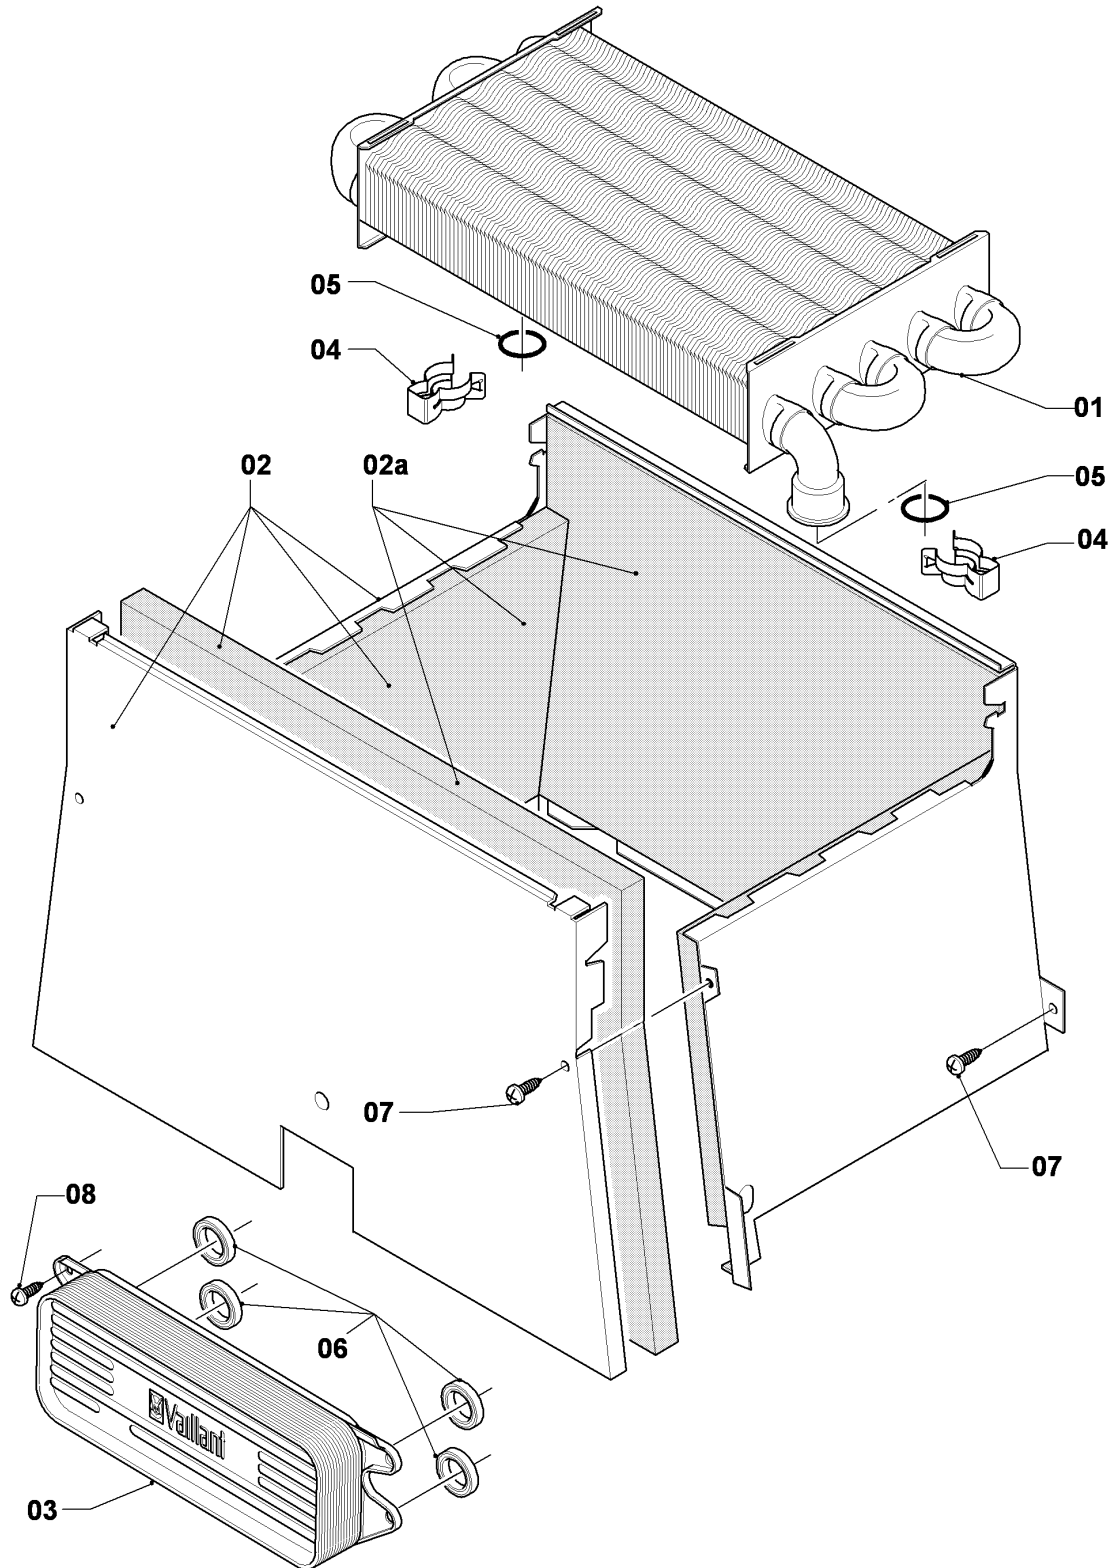

Газовые настенные котлы Turbo VU, VUW

VUW 362/3-5

06 - Теплообменник

02 - 06 - 051.01

Газовые настенные котлы Turbo VU, VUW

VUW 362/3-5

06 - Теплообменник

Поз.	Артикульный номер	Описание	Указание, замечание
01	065152	Теплообменник 105 ламелей	VUW 362/3-5, с поз. 04,05
02	117545	Огневая шахта	VUW 362/3-5, с поз. 07
02a	0020082192	Изоляция, компл.	VUW 362/3-5
03	0020025041	Теплообменник ГВС 35 пластин	VUW 362/3-5, с поз. 06,08
04	219621	Клеммный зажим, первичный теплообменник(10 шт.)	
05	981151	Уплотнительное кольцо (10 шт.)	
06	178969	Прокладка, Тип-С (10 Шт.)	
07	0020107695	Винт (10 шт.)	
08	178968	Винт (10 шт.)