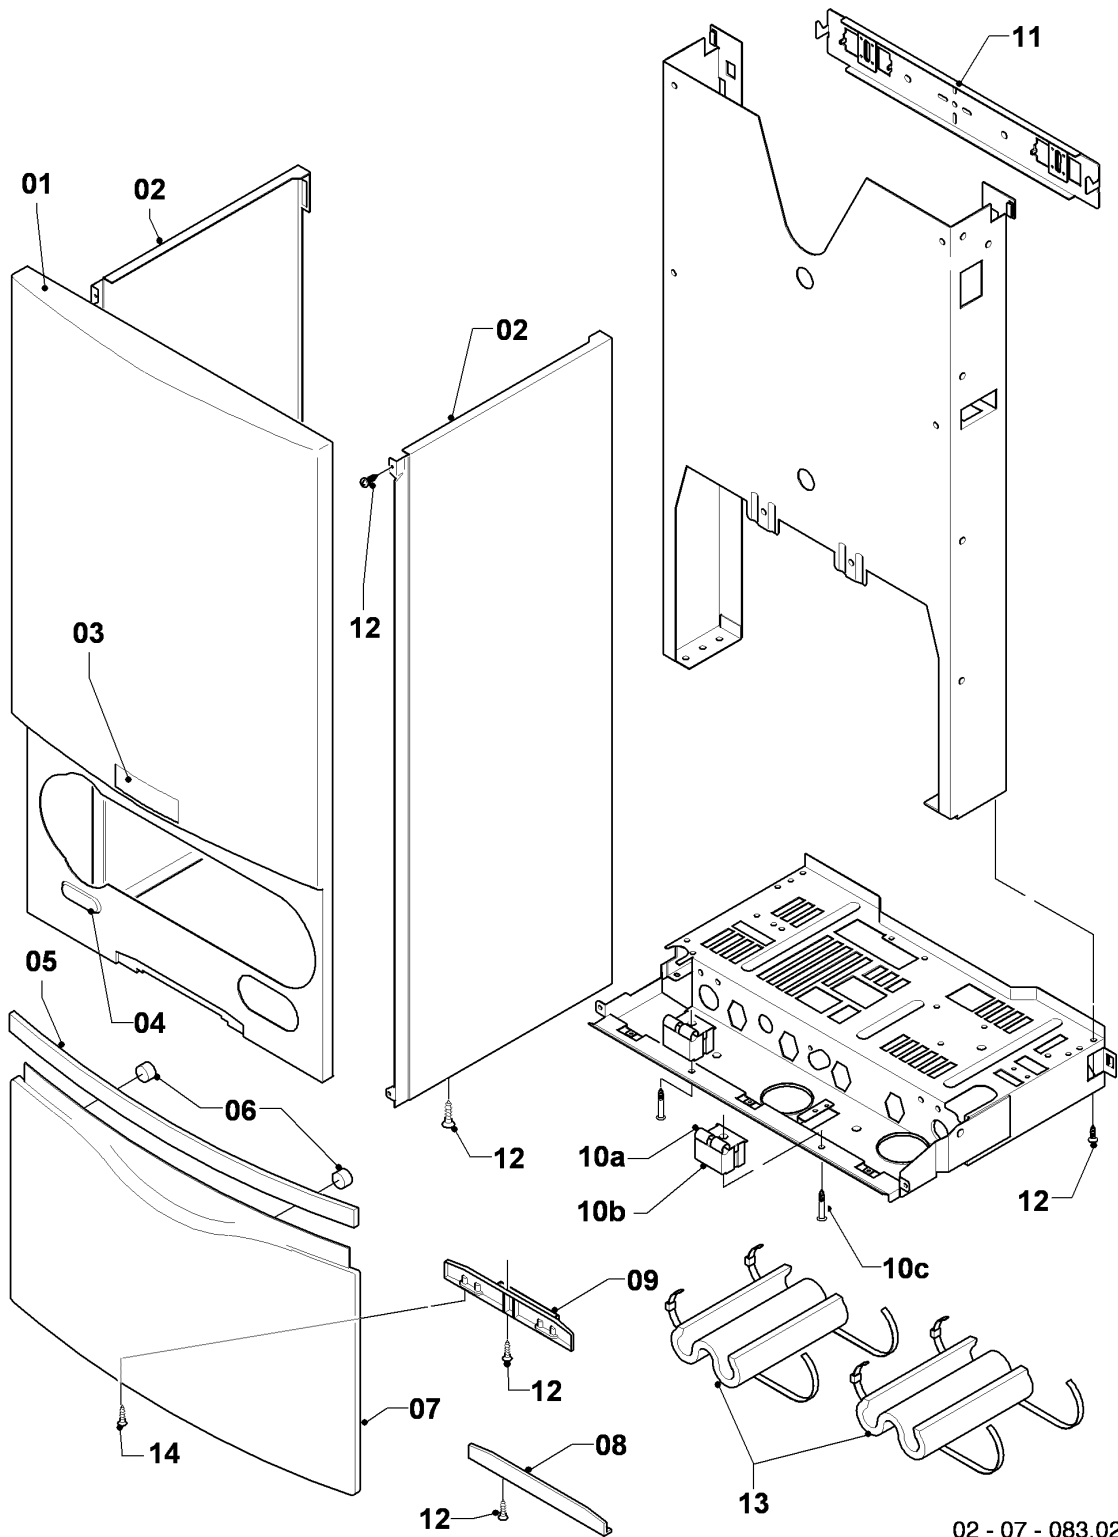

Газовые настенные котлы Turbo VU, VUW

VUW 362/3-5

07а - Детали облицовки

02 - 07 - 083.02

Газовые настенные котлы Turbo VU, VUW

VUW 362/3-5

07а - Детали облицовки

Поз.	Артикульный номер	Описание	Указание, замечание
01	0020039073	Передняя стенка	с поз. 03,04,12
02	0020039074	Боковой лист	с поз. 12
03	118096	Шильдик, все типы	
04	0020039075	Шильдик Торговое обозначение (компл.)	
05	180943	Ручка, серая	с поз. 06
05	180942	Ручка, бел.	с поз. 06
06	-	-	180941 Больше не поставляется, Замена см. поз. 05
07	0020039076	Клапан	с поз. 05,06,09,12
08	0020039078	Заглушка, шарнирная крышка	с поз. 12
09	0020039077	Шарнир	с поз. 12,14
10а	0020039079	Держатель, Блок электроники	с поз. 10с
10b	0020039080	Дистанционная проставка	
10с	235708	Самонарезающий винт	
11	0020039072	Держатель, аппарат	
11	0020130588	Крепежный комплект, винты и дюбели	не показан
12	0020107695	Винт (10 шт.)	
13	076629	изоляция до-10С, компл.из 2 шт.	только для балконного исполнения аппаратов (...В)
14	0020107695	Винт (10 шт.)	для шарнира до 03/09 (Диаметр отверстия: 4 мм)
14	193538	Винт (10 шт.)	для шарнира с 03/09 (Диаметр отверстия: 3 мм)