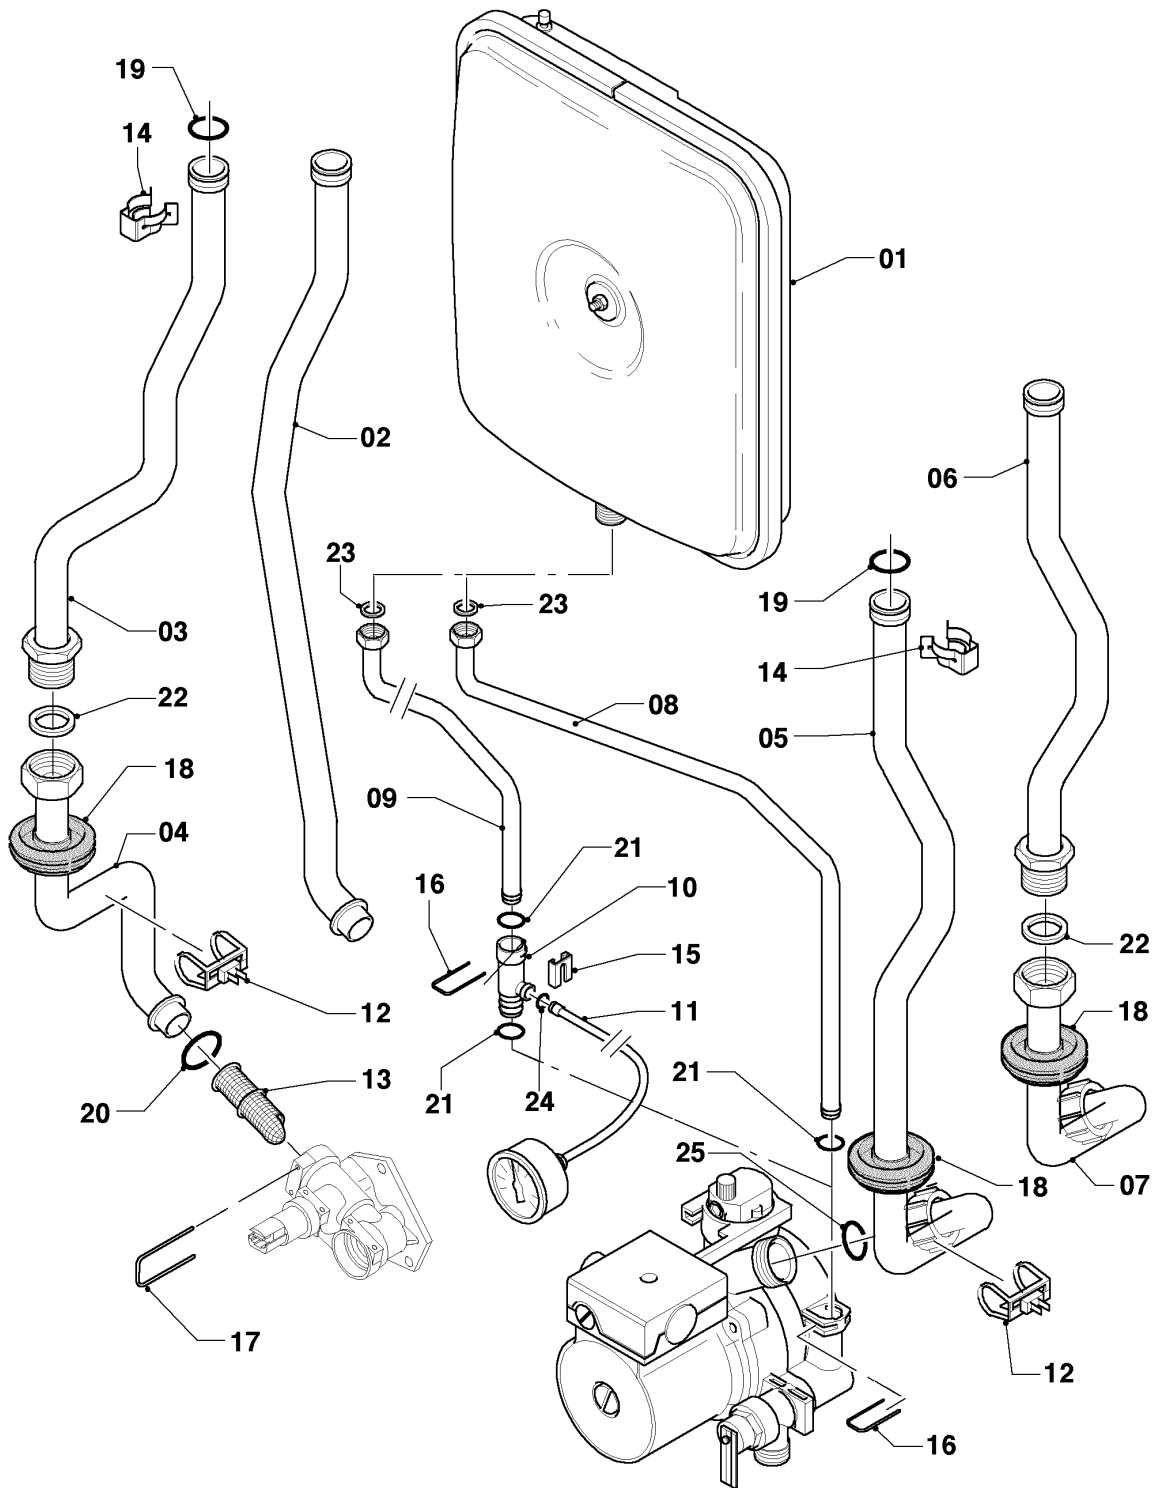

Газовые настенные котлы Turbo VU, VUW

VUW 362/3-5

08b - Гидравлические части

02 - 08 - 142.01

Газовые настенные котлы Turbo VU, VUW

VUW 362/3-5

08b - Гидравлические части

Поз.	Артикульный номер	Описание	Указание, замечание
01	181061	Расширительный бак 6 л.	кругл.
01	181057	Расширительный бак 10 л.	прямоугольн.
02	-	-	Не для этого аппарата
03	0020041922	Труба, первичный теплообменник, левая, 36 кВт Турбо	VUW 362/3-5, с поз. 14,19,22
04	0020041923	Труба,разделитель/подключение	с поз. 17,18,20,22
05	-	-	VUW 362/3-5, Не для этого аппарата
06	0020041931	Труба, первичный теплообменник, левая, 24 кВт Турбо	только для VUW 362, с поз. 14,19,22
07	0020041930	Труба, насос- подключение 36 кВт Турбо	только для VUW 362, с поз. 18,22,25
08	0020041914	Труба, расширит. Бак, длинная	с поз. 16,21,23
09	0020041915	Труба, расширит. Бак, короткая	с поз. 16,21,23
10	0020023812	Адаптер,манометр 10/10	с поз. 15,16,21,24
11	180982	Манометр	с поз. 15,24
12	0020068120	Датчик (NTC 19 мм)	
13	179030	Сетка	с поз. 17,20
14	219621	Клеммный зажим, первичный теплообменник(10 шт.)	
15	0020107709	Держатель	
16	0020107694	Скоба (5 шт.)	
17	178992	Скоба (10 шт.)	
18	980765	Прокладка (красн., больш.)	
19	981151	Уплотнительное кольцо (10 шт.)	
20	193537	Уплотнительное кольцо (10 шт.)	
21	178993	Уплотнительное кольцо(10 шт.)	
22	981140	Уплотнение 3/4 (10 шт.)	
23	981149	Уплотняющее кольцо (10 шт.)