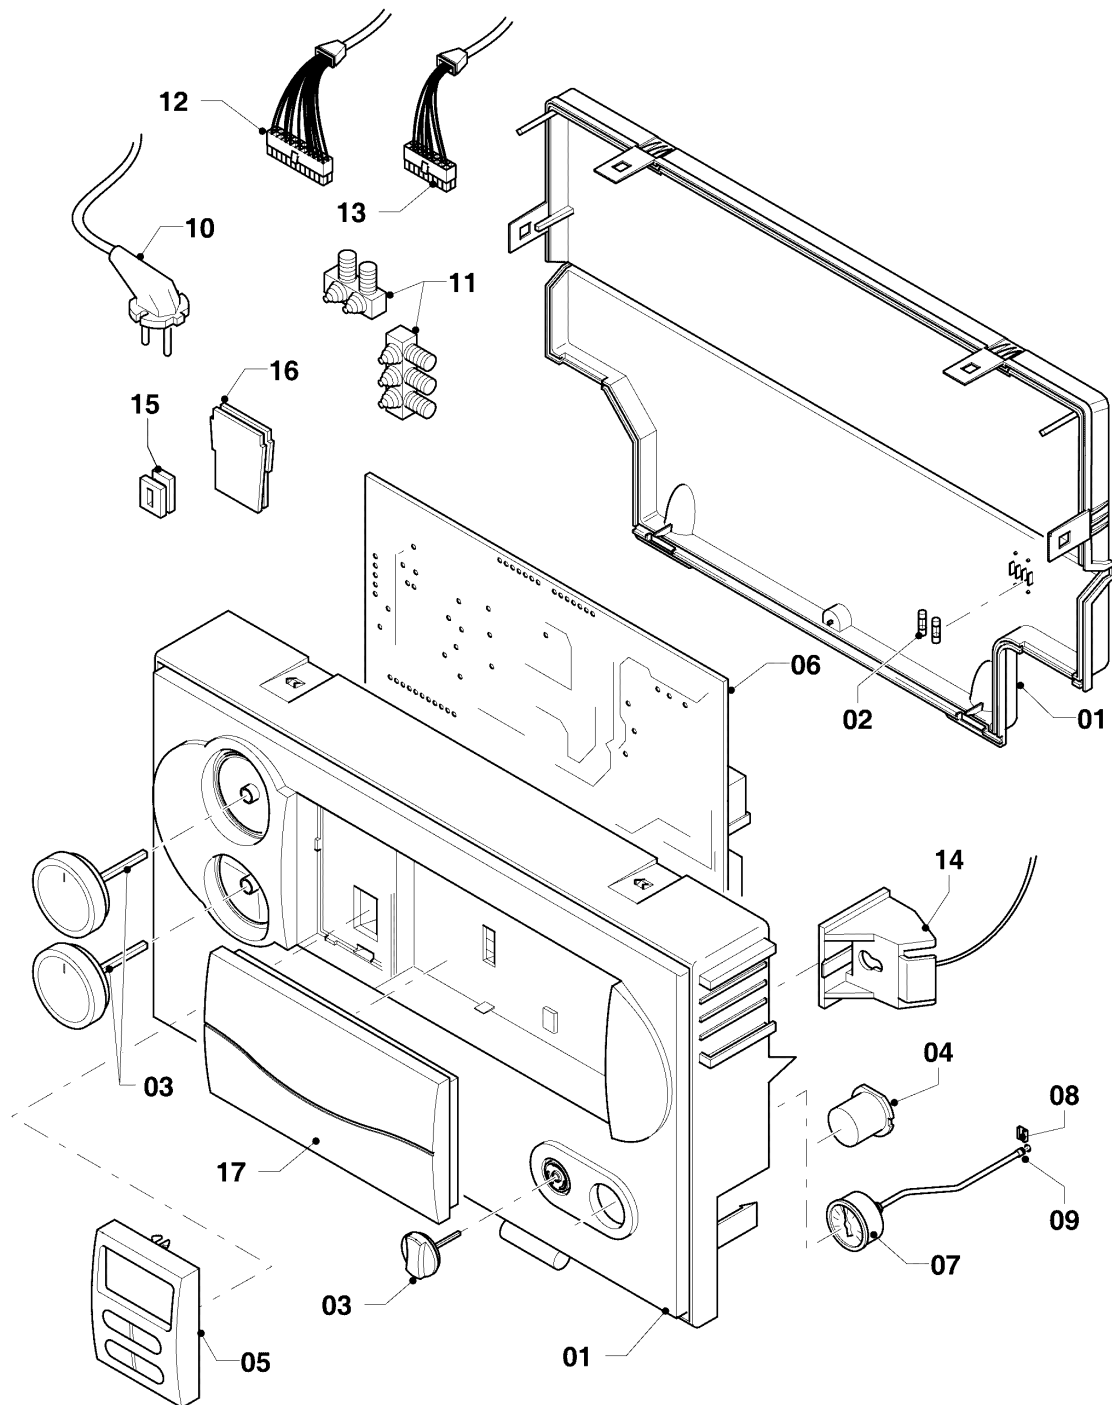

Газовые настенные котлы Turbo VU, VUW

VUW 362/3-5

12 - Блок электроники

02-12-051.01

Газовые настенные котлы Turbo VU, VUW

VUW 362/3-5

12 - Блок электроники

Поз.	Артикульный номер	Описание	Указание, замечание
01	0020041164	Корпус (Исполнение сер.)	VUW 362/3-5, с поз. 02,03
02	0020067507	Предохранитель 2,0 А Т2Н (10 шт.)	2,0 АТ
03	0020048969	Кнопка сер., компл. из 3 шт.	VUW 362/3-5
04	180981	Заглушка	
05	0020056561	Дисплей серый	VUW 362/3-5
06	0020092371	Плата управления	
07	180982	Манометр	с поз. 08,09
08	0020107709	Держатель	
09	981155	Уплотнительное кольцо (10 шт.)	
10	081222	Кабель подключения	
11	078533	кабельный зажим, компл.	
12	0020128702	Кабельный жгут, VUW/VMW plus, гидравлика.	VUW 362/3-5, Газовая арматура, Датчик давления воды, 3-х ход. вент., Датчик протока, NTC ГВС, NTC Горячий старт
13	0020041939	Кабельный жгут, Turbo (36 kW / DC)	VUW 362/3-5, Электрод ионизации, Вентилятор, Реле давления, Под.-и Обрат.-NTC
14	0020041932	Удерживающая лента	
15	139438	Заглушка, маленькая	
16	0020041940	Заглушка	
17	0020130489	Крышка, место для регулятора, сер.