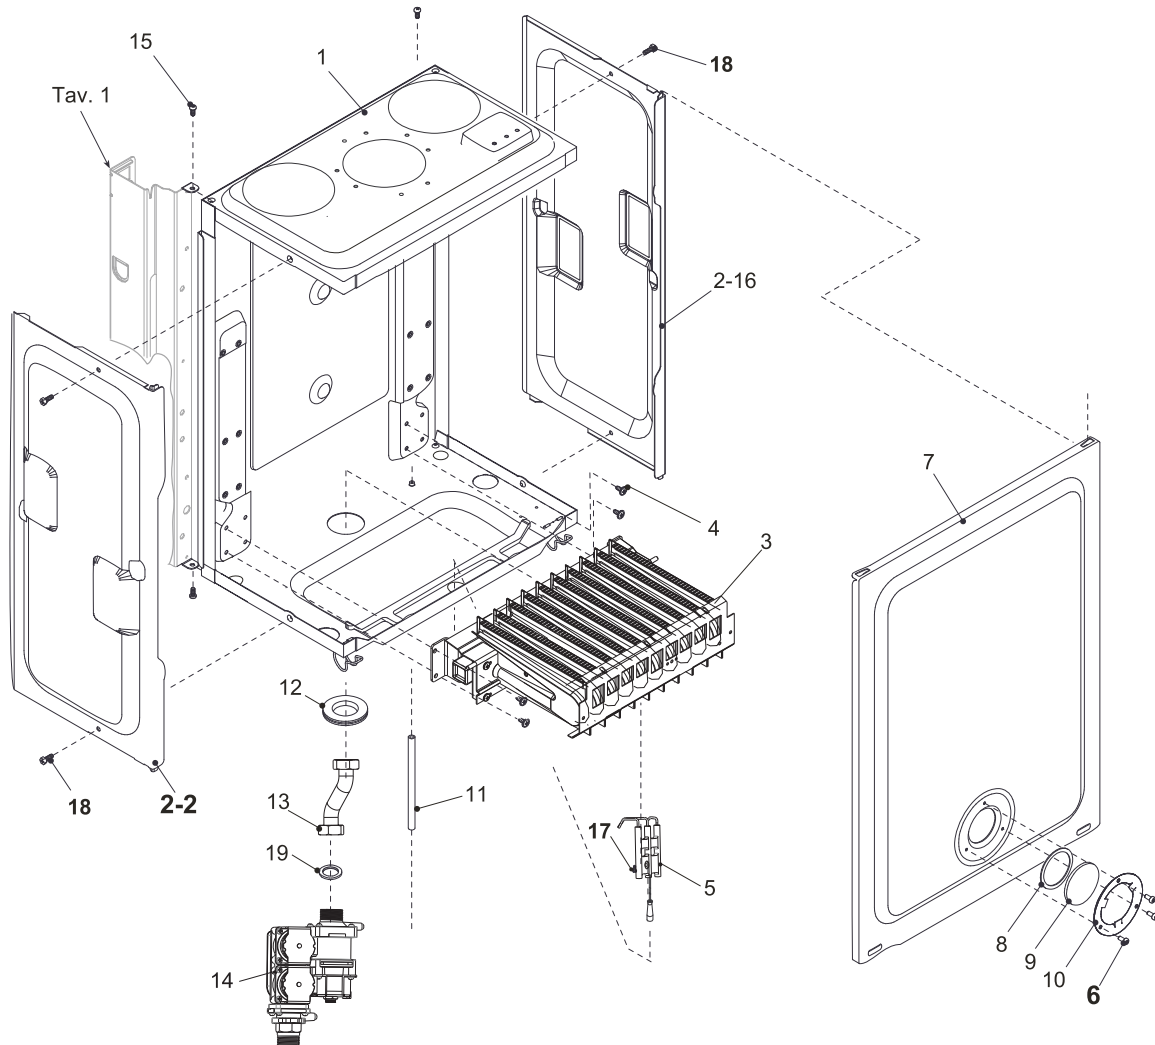

Electrolux GCB 11 (18) Basic Space Fi

Дымоудаление

№	Артикул	Наименование
1	BA11010218	Камера сгорания
2	Ba11010050	Боковая панель
3	Aa06000048	Горелка
4	Eb69915212	Винт 3,9×9,5
5	Da01000031	Электроды
6	EB69915093	Винт 3,2x7
7	Ba02000003	Передняя панель камеры сгорания
8	EC69915072	Прокладка
9	ED63113139	Стекло
10	BA10050030	Планка
11	Ga61711457	Трубка
12	Ed63115927	Уплотнительное кольцо
13	Ca01000289	Трубка
14	Aa03000019	Газовый клапан
15	Eb69915079	Винт 3.9x9.5 v.1
16	Eb69915180	Винт-саморез 3,9×9,5
17	Eb69915086	Винт M4×7
18	Eb69915023	Уплотнение 3/4

№	Артикул	Наименование
19	Eb69915169	Винт-саморез 2,9×9,5
20	Ga63115915	Уплотнение камеры сгорания
21	Ga63115916	Уплотнение камеры сгорания