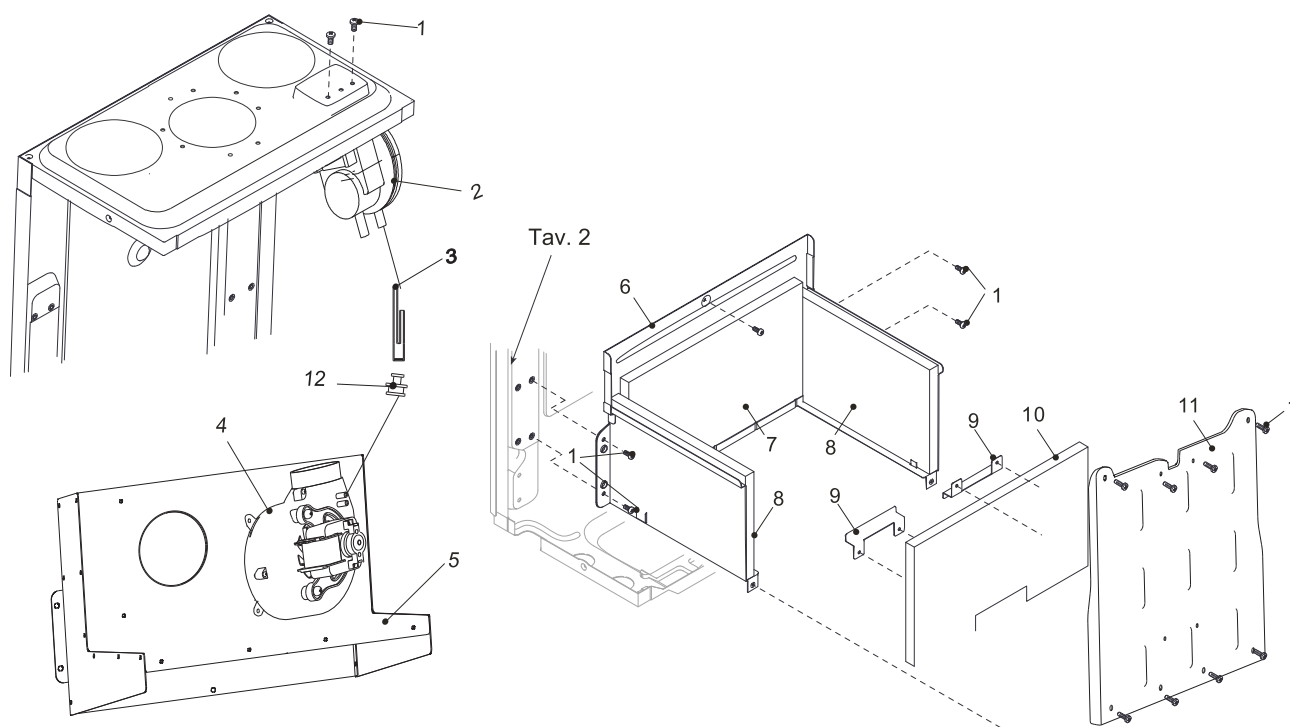

Electrolux GCB 11 (18) Basic Space Fi

Дымоудаление

№	Артикул	Наименование
1	Еb69915079	Винт 3,9×9,5
2	АС05000013	Прессостат вентилятора
3	Ес12020092	Конденсатосборник (силиконовый)
4	Аа02000030	Вентилятор
5	Ва03030079	Дымосборник
6	Ва11010237	Задняя крышка
7	Ed15010036	Тепловая изоляция задней панели
8	Ed15010002	Тепловая защитная панель
9	Ва11050104	Планка
10	Ed15010033	Тепловая изоляция передней панели
11	Ва11010185	Передняя крашка камеры сгорания
12	Еb11060054	Пробка конденсатоотводчика (алюминевая)
13	Ес12030077	Прокладка вентилятора
14	Ва11050120	Переходник