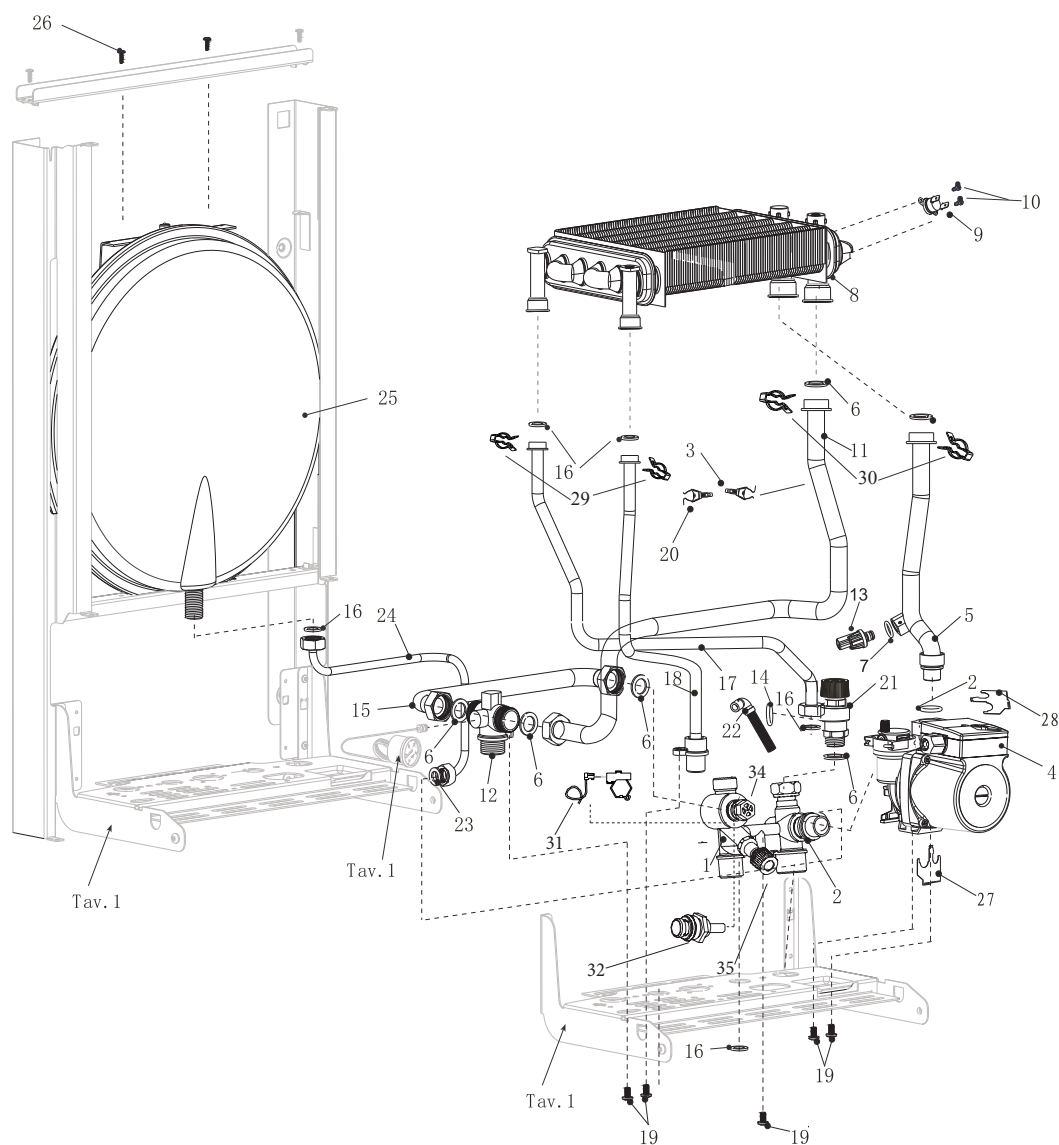

Electrolux GCB 11 (18) Basic Space Fi

Гидравлика

N°	Артикул	Наименование
1	Ty04010045	Входной гидравлический блок
2, 14	EC12030045	Кольцевая прокладка 16x1,9
3	AC13040005 AC13040021	Датчик NTC накладной СО
4	AA10010018	Насос
5	Ca01000132	Трубка входа в теплообменник
6	Eb69915023	Прокладка 24x17
7	EC12030036	Прокладка
8	Aa07000019	Битермический теплообменник
9	AC62918367 AC13040020	Предельный термостат
10	EB69915077	Саморез 2.9x6.5
11	Ca01000097	Трубка
12	Ty04020018	Выходной гидравлический блок
13	AB13050011	Электронный датчик давления воды СО
15	Ca01000083	Трубка байпаса
16	Eb69915026	Прокладка 18.5x11
17	Ca01000105	Трубка
18	Ca01000098	Трубка

N°	Артикул	Наименование
19	EB69915124	Винт М6x10
20	AC13040006 AC13040022	Датчик NTC накладной ГВС
21	CB11030089	Сбросной клапан
22	Ca04000018	Сливная трубка
23	EC12030005	Уплотнение 3/8
24	Ca01000002	Трубка подключения расширительного бака
25	AA10050012	Расширительный бак
26	EB69915079	Винт 3.9x9.5
27	PK01010008	Клипса
28	PK01010009	Клипса
29	Ty03040033	Клипсы теплообменника СО
30	Ty03040034	Клипсы теплообменника ГВС
31	AC02000012	Сенсор датчика расхода ГВС
32	2014112414	Турбинка датчика расхода ГВС
33	2014112415	Ограничитель расхода
34	2014112412	Крышка датчика расхода ГВС
35	2014112415	Кран подпитки