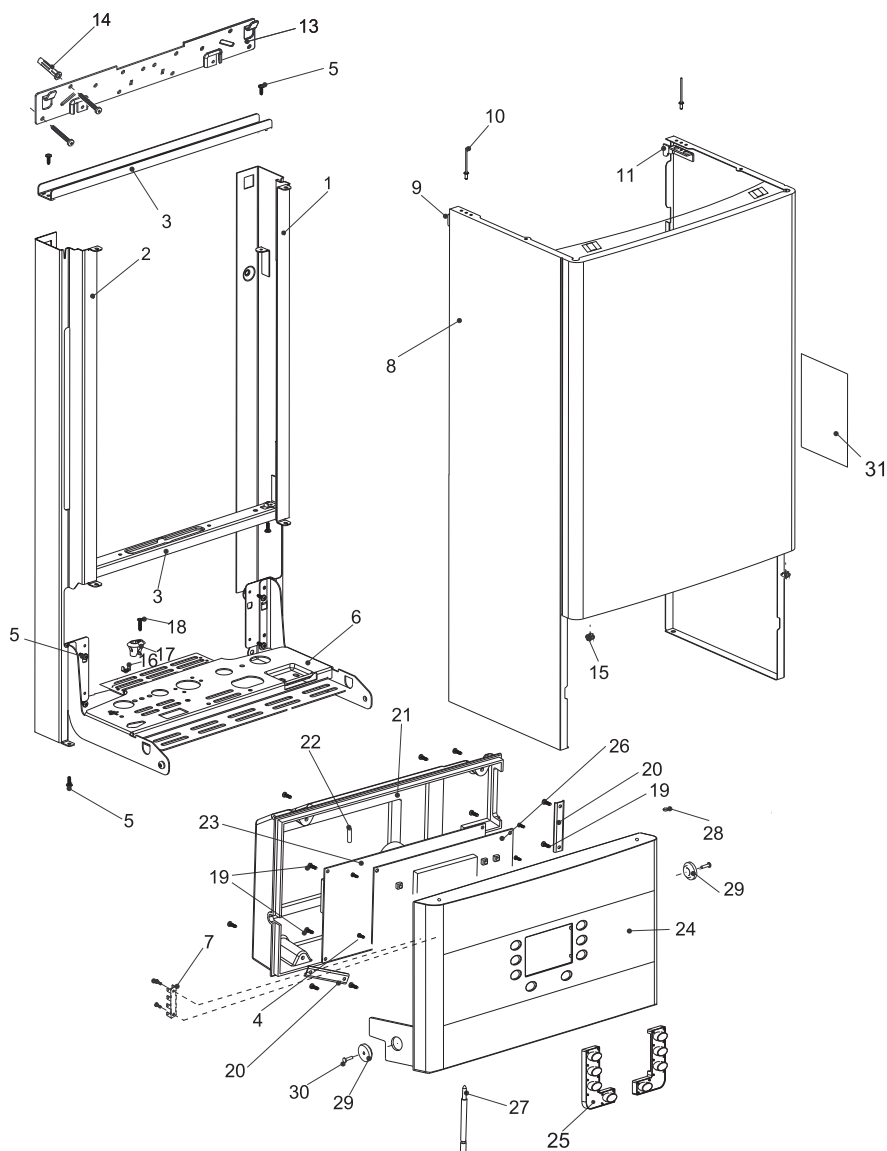

Electrolux GCB 24 Basic Space Fi Облицовка

№	Артикул	Наименование
1	Va11010013	Правая стойка
2	Va11010014	Стойка левая
3	Va04000027	Горизонтальная планка
4	Eb69915231	Саморез 3.5x9.5
5	Eb69915079	Винт 3.9x9.5 v.1
6	Va05000043	Основание
7	Da03000155	Клемма заземления
8	Va01000010	Крышка котла
9	Va63611882	Кронштейн левый
10	Eb69915093	Винт 3,2x7
11	Va63611881	Кронштейн правый
13	Va04000063	Монтажная планка
14	Ed63612088	Крепеж
15	Eb69915230	Гайка
16	Da03000155	Клемма заземления
17	Ec61715371	Крепление провода